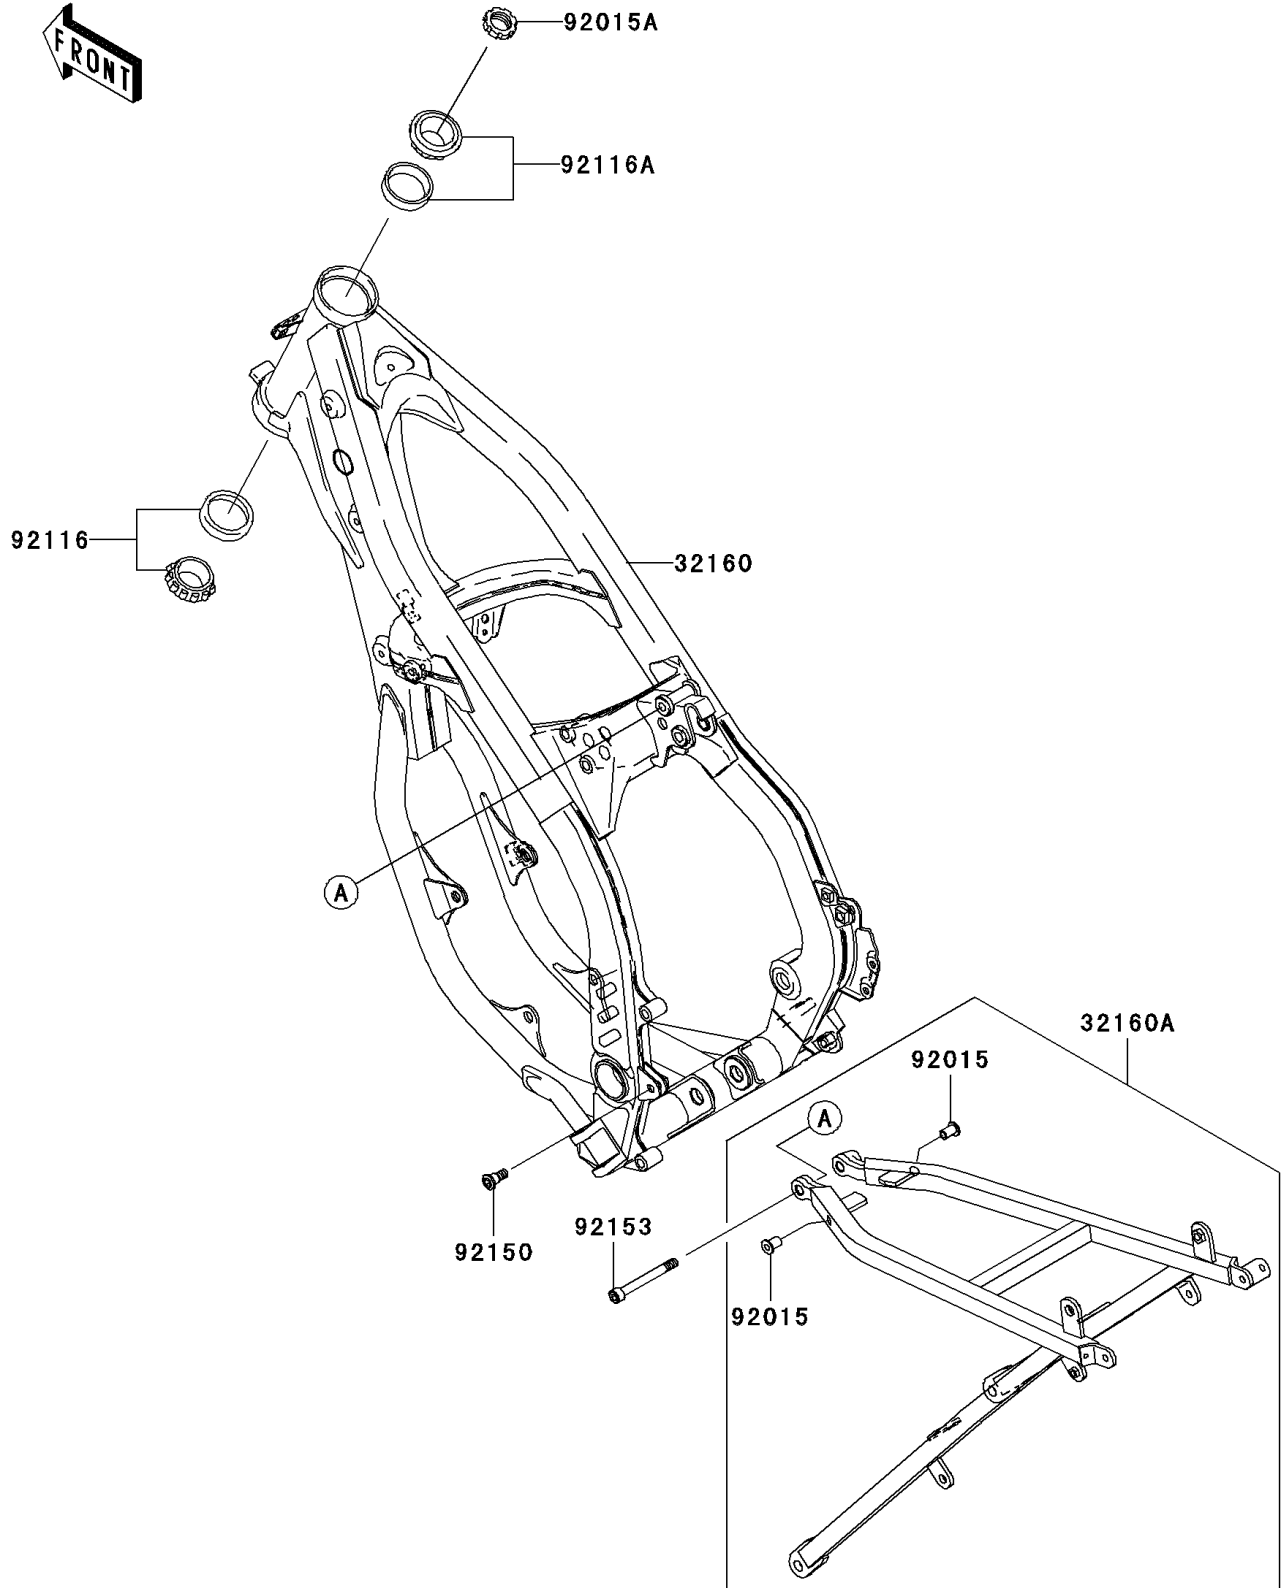

2003 KX125 PARTS DIAGRAM

Frame

F2120

2003 KX125 PARTS LIST

Frame

ITEM NAME	PART NUMBER	QUANTITY
FRAME-COMP,FR,G.GRAY (Ref # 32160)	32160-1785-GD	1
FRAME-COMP,RR (Ref # 32160A)	32160-1787	1
NUT,POP,6MM,L=16.5 (Ref # 92015)	92015-1792	2
NUT,STEERING STEM,28MM (Ref # 92015A)	92015-1861	1
BEARING-ROLLER,HI-CAP32006JRRS (Ref # 92116)	92116-1069	1
BEARING-ROLLER,HI-CAP320/28JRR (Ref # 92116A)	92116-1076	1
BOLT,SOCKET,8X20 (Ref # 92150)	92150-1839	2
BOLT,SOCKET,8X74 (Ref # 92153)	92153-1124	1