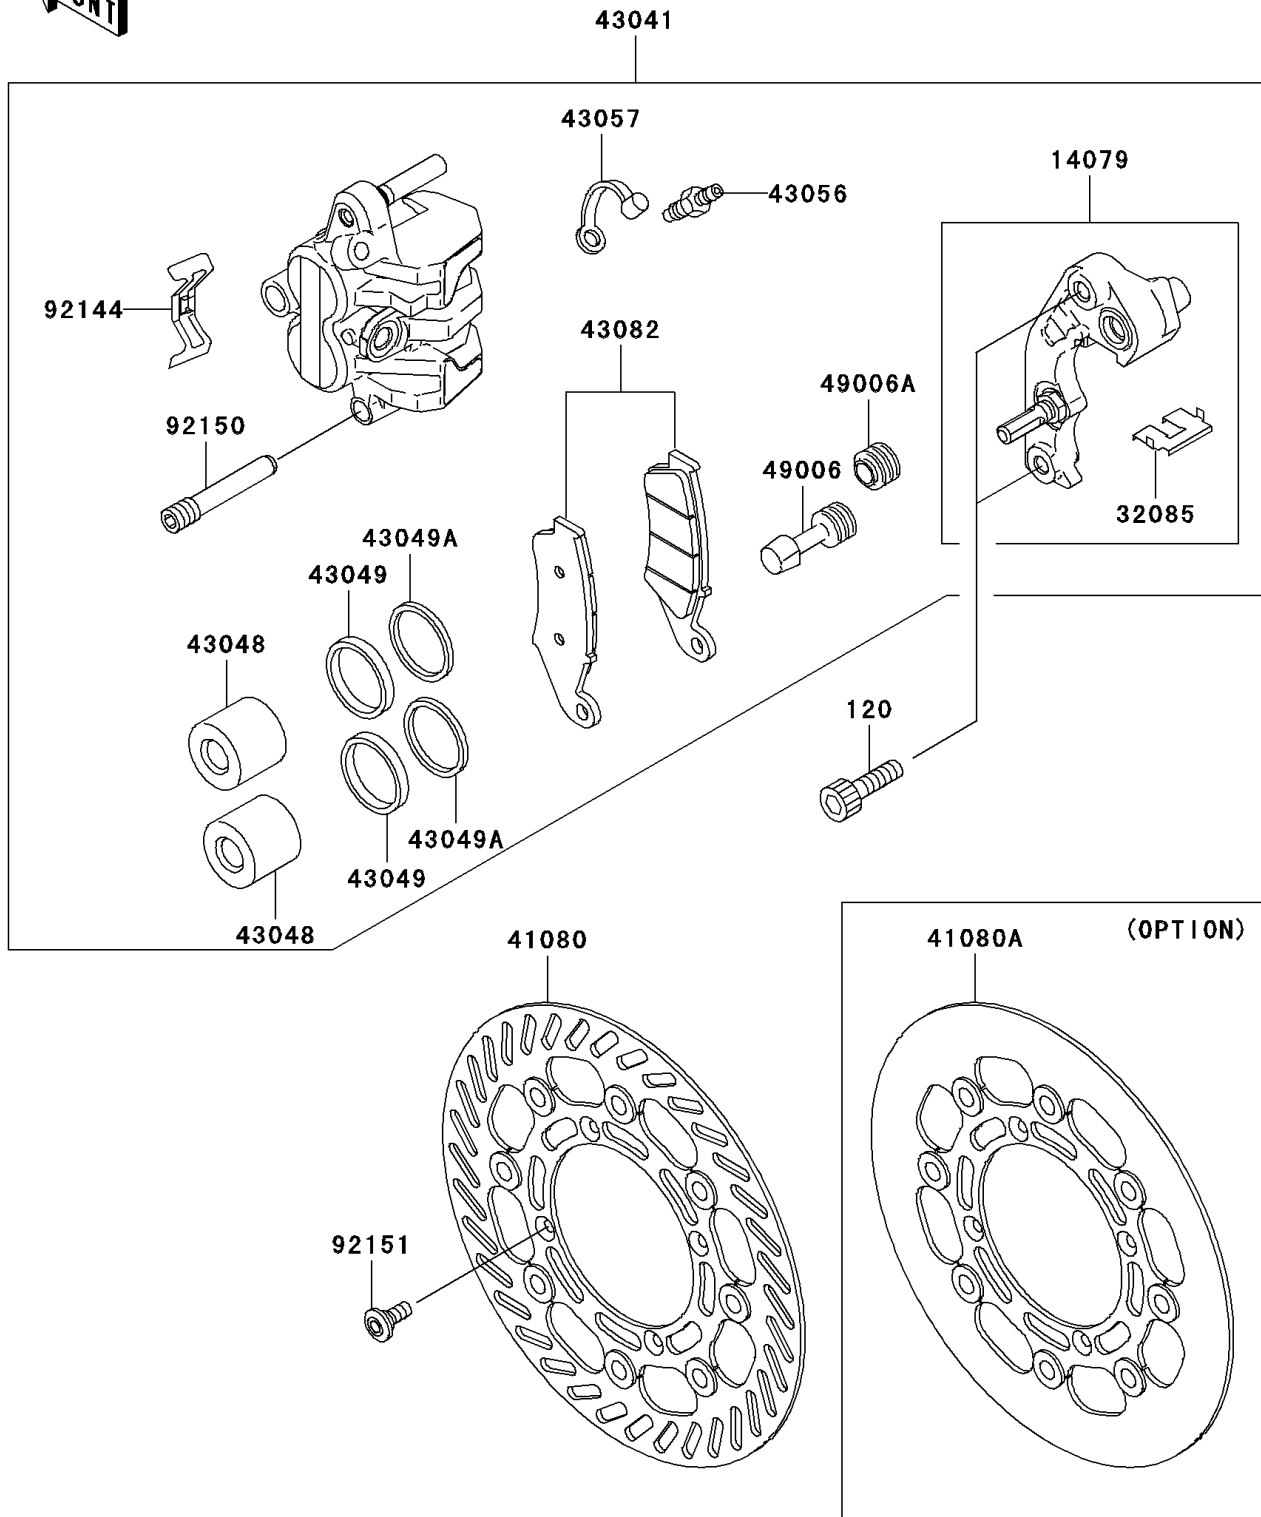

# 2003 KX125 PARTS DIAGRAM

Front Brake

F2292

## 2003 KX125 PARTS LIST

### Front Brake

ITEM NAME	PART NUMBER	QUANTITY
BOLT-SOCKET,8X40 (Ref # 120)	120P0840	2
HOLDER-ASSY,FRONT CALIPER (Ref # 14079)	14079-1097	1
STOPPER,PAD (Ref # 32085)	32085-1361	1
DISC,FR (Ref # 41080)	41080-1516	1
DISC,FR (Ref # 41080A)	41080-1517	1
CALIPER-ASSY,FR (Ref # 43041)	43041-1867	1
PISTON-CALIPER (Ref # 43048)	43048-1095	2
PACKING,PISTON SEAL (Ref # 43049)	43049-1060	2
PACKING,PISTON SEAL (Ref # 43049A)	43049-1061	2
BREATHER-BRAKE (Ref # 43056)	43056-1055	1
CAP-BREATHER (Ref # 43057)	43057-1001	1
PAD-ASSY-BRAKE (Ref # 43082)	43082-1286	1
BOOT,CALIPER (Ref # 49006)	49006-1088	1
BOOT,CALIPER (Ref # 49006A)	49006-1242	1
SPRING,PAD (Ref # 92144)	92144-1721	1
BOLT,HANGER (Ref # 92150)	92150-1691	1
BOLT,DISC PLATE,6MM (Ref # 92151)	92151-1799	4