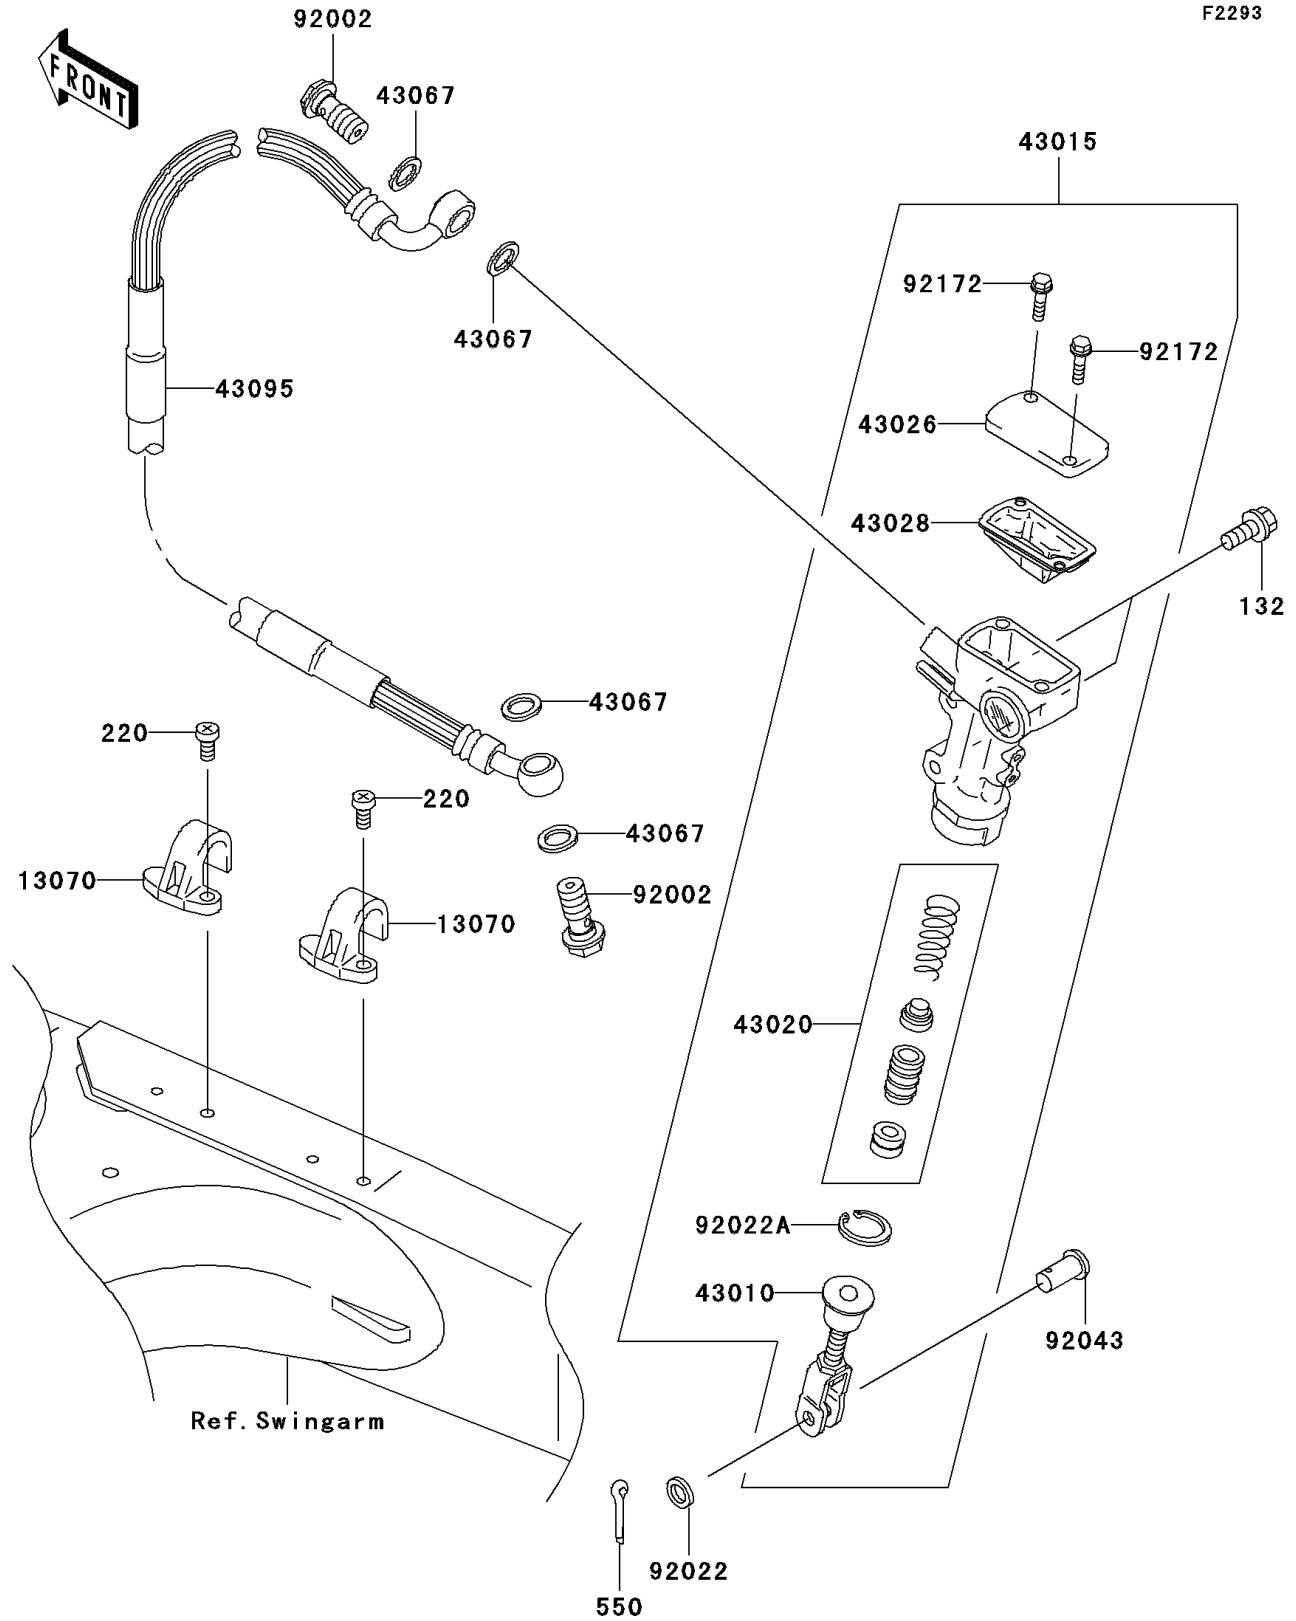

# 2003 KX125 PARTS DIAGRAM

## Rear Master Cylinder

F2293

## 2003 KX125 PARTS LIST

### Rear Master Cylinder

ITEM NAME	PART NUMBER	QUANTITY
BOLT-FLANGED-SMALL (Ref # 132)	132G0614	2
SCREW-PAN-CROS (Ref # 220)	220B0510	2
PIN-COTTER,2.0X15 (Ref # 550)	550D2015	1
GUIDE,BRAKE HOSE (Ref # 13070)	13070-1388	2
ROD-ASSY-BRAKE (Ref # 43010)	43010-1088	1
CYLINDER-ASSY-MASTER,RR (Ref # 43015)	43015-1698	1
PISTON-COMP-BRAKE (Ref # 43020)	43020-1094	1
CAP-BRAKE (Ref # 43026)	43026-1086	1
DIAPHRAGM (Ref # 43028)	43028-1092	1
WASHER,10.5X15X1.5 (Ref # 43067)	43067-001	4
HOSE-BRAKE,RR (Ref # 43095)	43095-1268	1
BOLT,OIL,L=23 (Ref # 92002)	92002-1888	2
WASHER,8.5X13X1 (Ref # 92022)	92022-1028	1
WASHER,CIRCRIP (Ref # 92022A)	92022-1601	1
PIN (Ref # 92043)	92043-0004	1
SCREW (Ref # 92172)	92172-1064	2