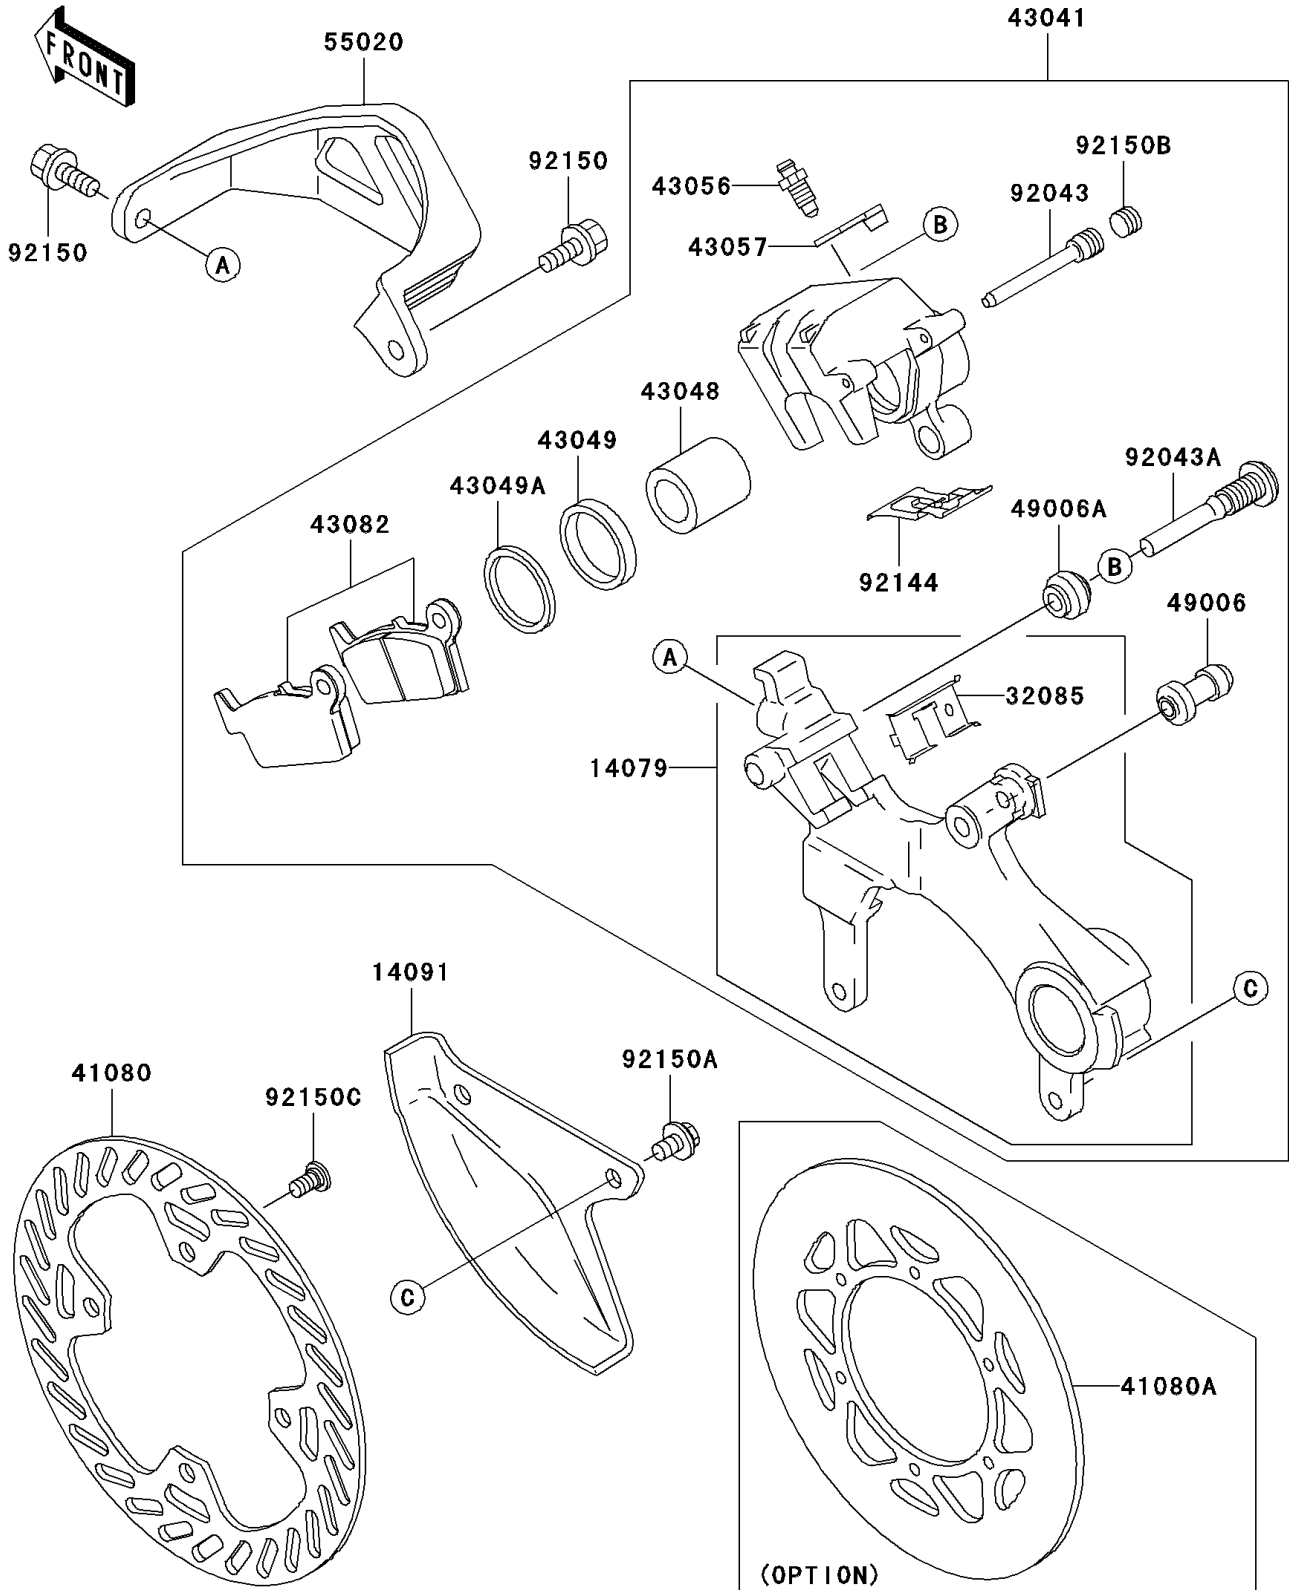

2003 KX125 PARTS DIAGRAM

Rear Brake

F2294

2003 KX125 PARTS LIST

Rear Brake

ITEM NAME	PART NUMBER	QUANTITY
HOLDER-ASSY,REAR CALIPER (Ref # 14079)	14079-1139	1
COVER,REAR DISC,WHITE (Ref # 14091)	14091-1523-RZ	1
STOPPER,PAD (Ref # 32085)	32085-1386	1
DISC,RR (Ref # 41080)	41080-1514	1
DISC,RR (Ref # 41080A)	41080-1518	1
CALIPER-ASSY,RR (Ref # 43041)	43041-1868	1
PISTON-CALIPER (Ref # 43048)	43048-1068	1
PACKING,PISTON SEAL (Ref # 43049)	43049-1060	1
PACKING,PISTON SEAL (Ref # 43049A)	43049-1061	1
BREATHER-BRAKE (Ref # 43056)	43056-1055	1
CAP-BREATHER (Ref # 43057)	43057-1001	1
PAD-ASSY-BRAKE (Ref # 43082)	43082-1292	1
BOOT,CALIPER (Ref # 49006)	49006-1088	1
BOOT,CALIPER (Ref # 49006A)	49006-1242	1
GUARD,RR CALIPER,WHITE (Ref # 55020)	55020-1488-RZ	1
PIN,HANGER (Ref # 92043)	92043-1507	1
PIN (Ref # 92043A)	92043-1508	1
SPRING,PAD (Ref # 92144)	92144-1819	1
BOLT,6X14 (Ref # 92150)	92150-1340	2
BOLT,6X12 (Ref # 92150A)	92150-1435	2
BOLT,PLUG (Ref # 92150B)	92150-1692	1
BOLT,DISC PLATE,8X15 (Ref # 92150C)	92150-1811	4