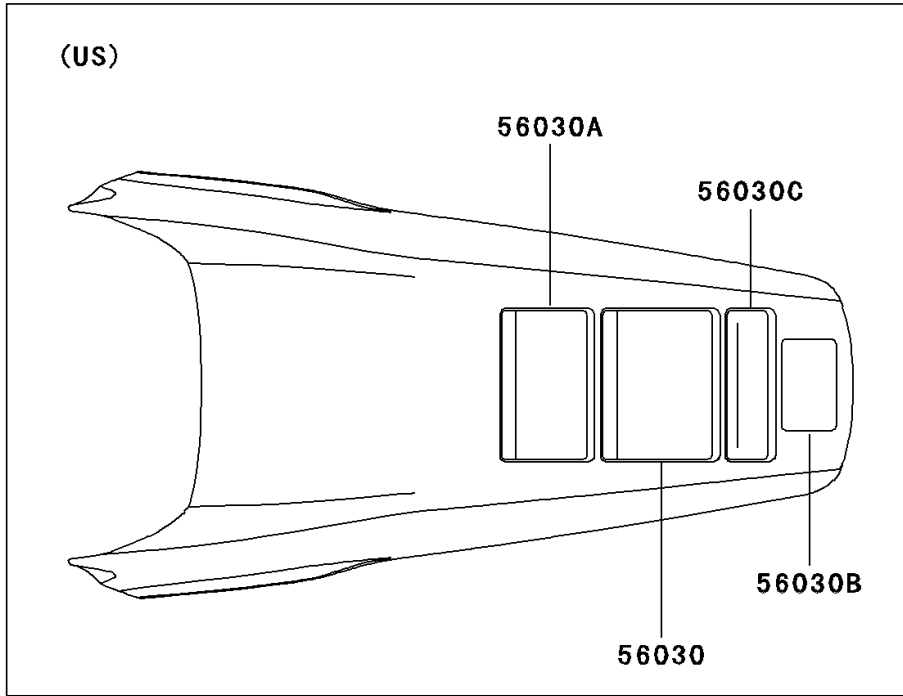

# 2003 KX125 PARTS DIAGRAM

Labels

F2860

## 2003 KX125 PARTS LIST

### Labels

ITEM NAME	PART NUMBER	QUANTITY
LABEL,32:1 (Ref # 56030B)	56030-1230	1
LABEL,IMPORTANT NOTICE (Ref # 56030)	56030-1228	1
LABEL,DISCLAIMER (Ref # 56030A)	56030-1229	1
LABEL,NOISE EMISSION (Ref # 56030C)	56030-1231	1
LABEL,DISCLAIMER (Ref # 56030D)	56030-1233	1