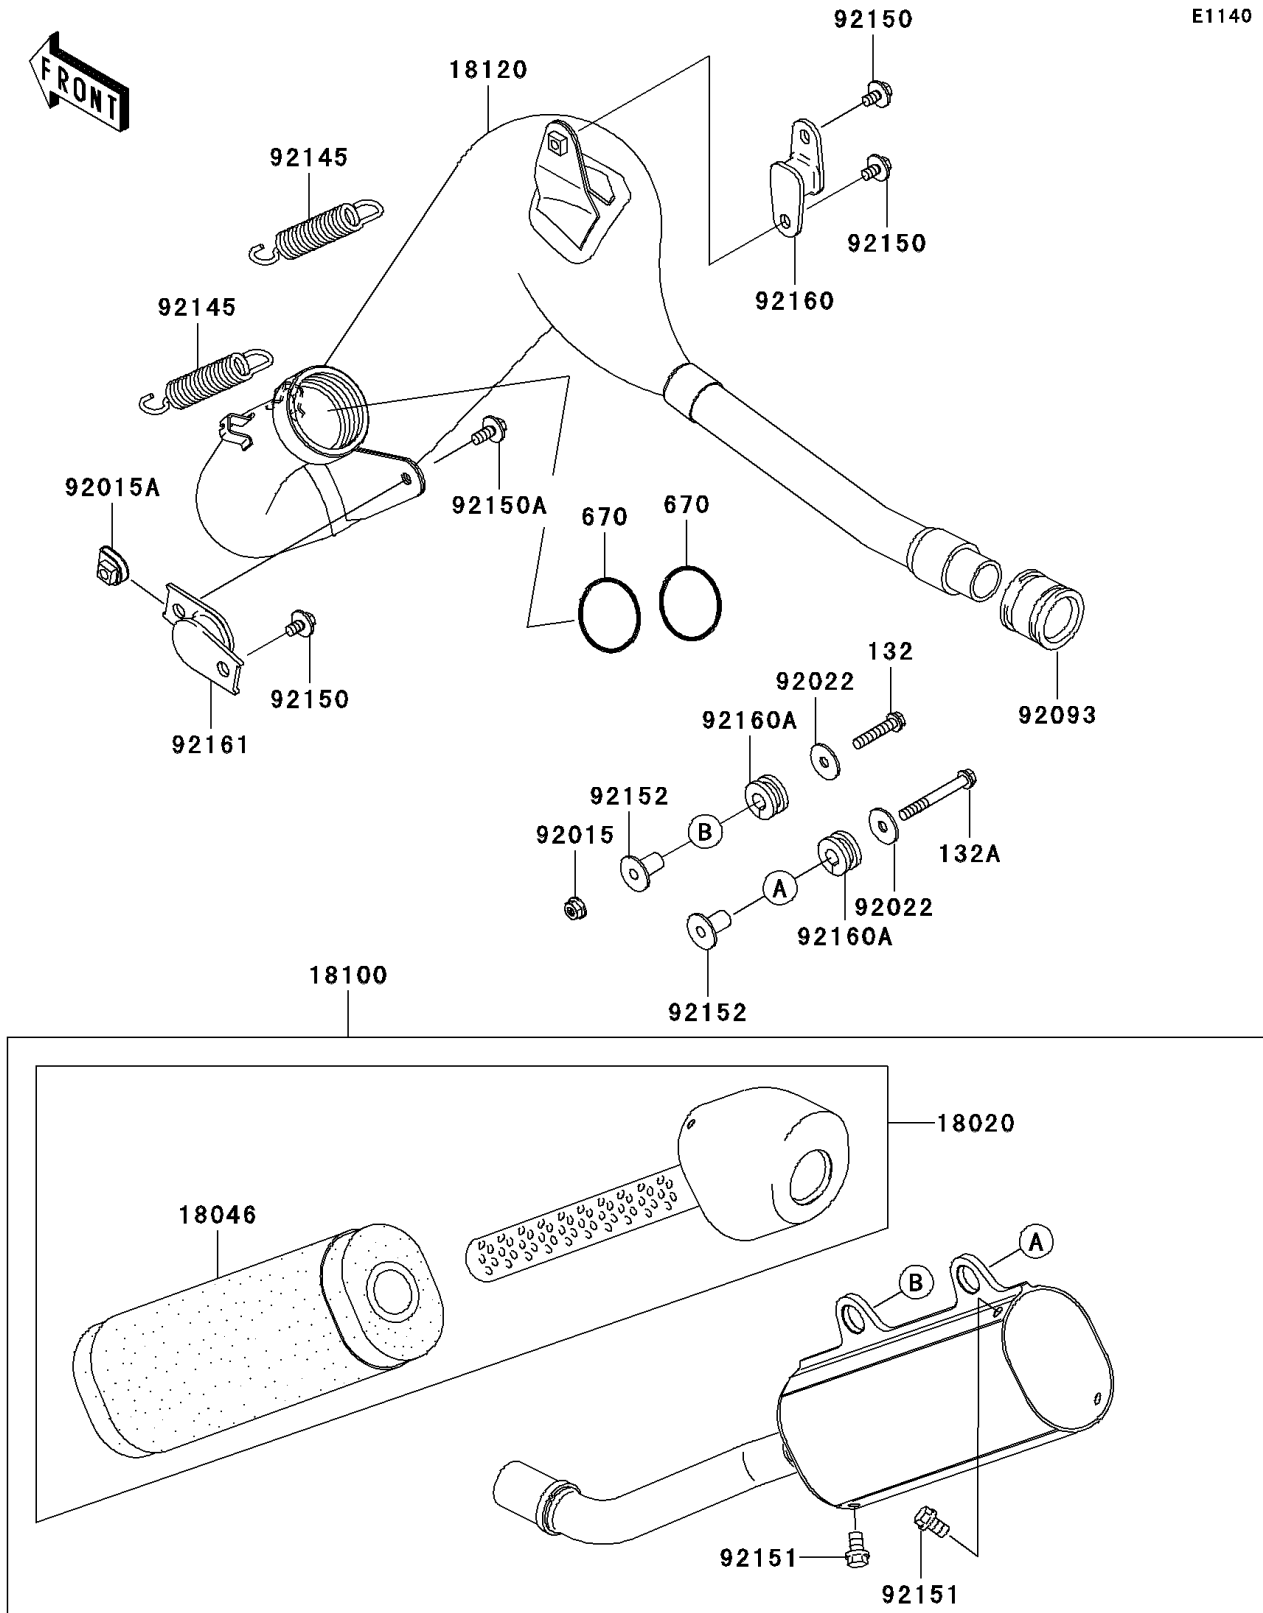

2004 KX125 PARTS DIAGRAM

Muffler(s)

E1140

2004 KX125 PARTS LIST

Muffler(s)

ITEM NAME	PART NUMBER	QUANTITY
BOLT-FLANGED-SMALL (Ref # 132)	132G0630	1
BOLT-FLANGED-SMALL (Ref # 132A)	132G0650	1
O RING,45MM (Ref # 670)	670E3045	2
BAFFLE (Ref # 18020)	18020-0007	1
WOOL (Ref # 18046)	18046-1597	1
BODY-ASSY-MUFFLER (Ref # 18100)	18100-0003	1
CHAMBER-EXHAUST (Ref # 18120)	18120-0009	1
NUT,FLANGED,6MM (Ref # 92015)	92015-1078	1
NUT,CLIP,6MM (Ref # 92015A)	92015-1904	1
WASHER,6.5X22X1.6 (Ref # 92022)	92022-237	2
SEAL,MUFFLER CONNECTING (Ref # 92093)	92093-1363	1
SPRING,EXHAUST CONNECTING (Ref # 92145)	92145-1340	2
BOLT,6X12 (Ref # 92150)	92150-1435	3
BOLT,FLANGED,6X16 (Ref # 92150A)	92150-1506	1
BOLT,6X10 (Ref # 92151)	92151-1822	4
COLLAR (Ref # 92152)	92152-1407	2
DAMPER,MUFFLER,RR (Ref # 92160)	92160-1201	1
DAMPER,MUFFLER FITTING (Ref # 92160A)	92160-1913	2
DAMPER (Ref # 92161)	92161-1290	1