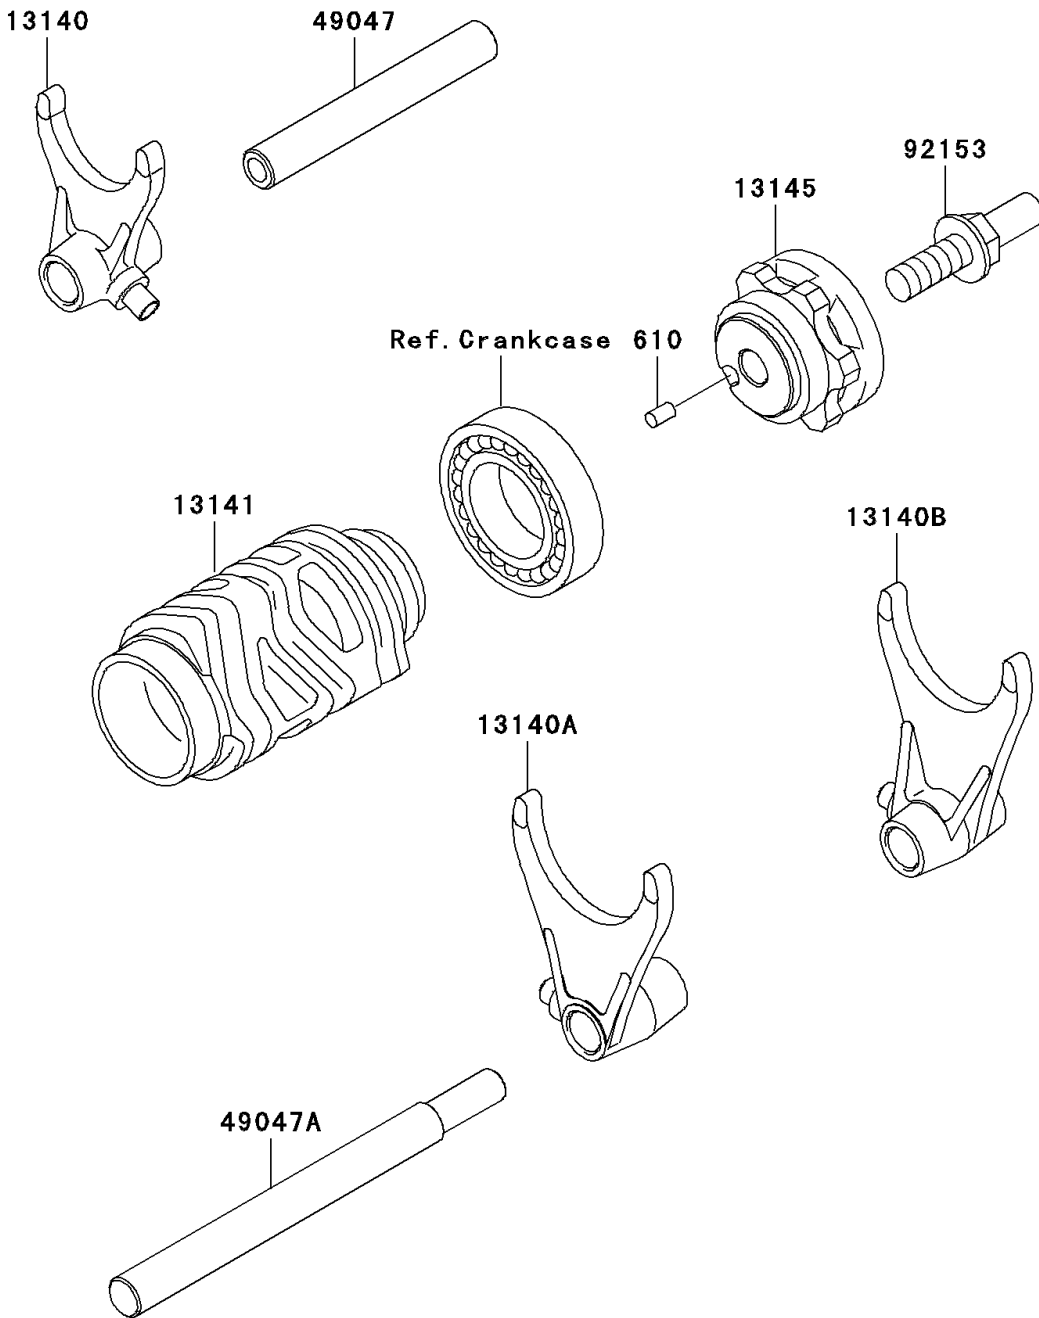

# 2004 KX125 PARTS DIAGRAM

Gear Change Drum/Shift Fork(s)

E1362

## 2004 KX125 PARTS LIST

### Gear Change Drum/Shift Fork(s)

ITEM NAME	PART NUMBER	QUANTITY
ROLLER,4X8 (Ref # 610)	610A0408	1
FORK-SHIFT,MAIN (Ref # 13140)	13140-1309	1
FORK-SHIFT,OUT L (Ref # 13140A)	13140-1310	1
FORK-SHIFT,OUT R (Ref # 13140B)	13140-1311	1
DRUM-CHANGE (Ref # 13141)	13141-1227	1
CAM-CHANGE DRUM (Ref # 13145)	13145-1094	1
ROD-SHIFT,IN SHORT (Ref # 49047)	49047-1110	1
ROD-SHIFT,OUT LONG (Ref # 49047A)	49047-1111	1
BOLT,8X20 (Ref # 92153)	92153-0530	1