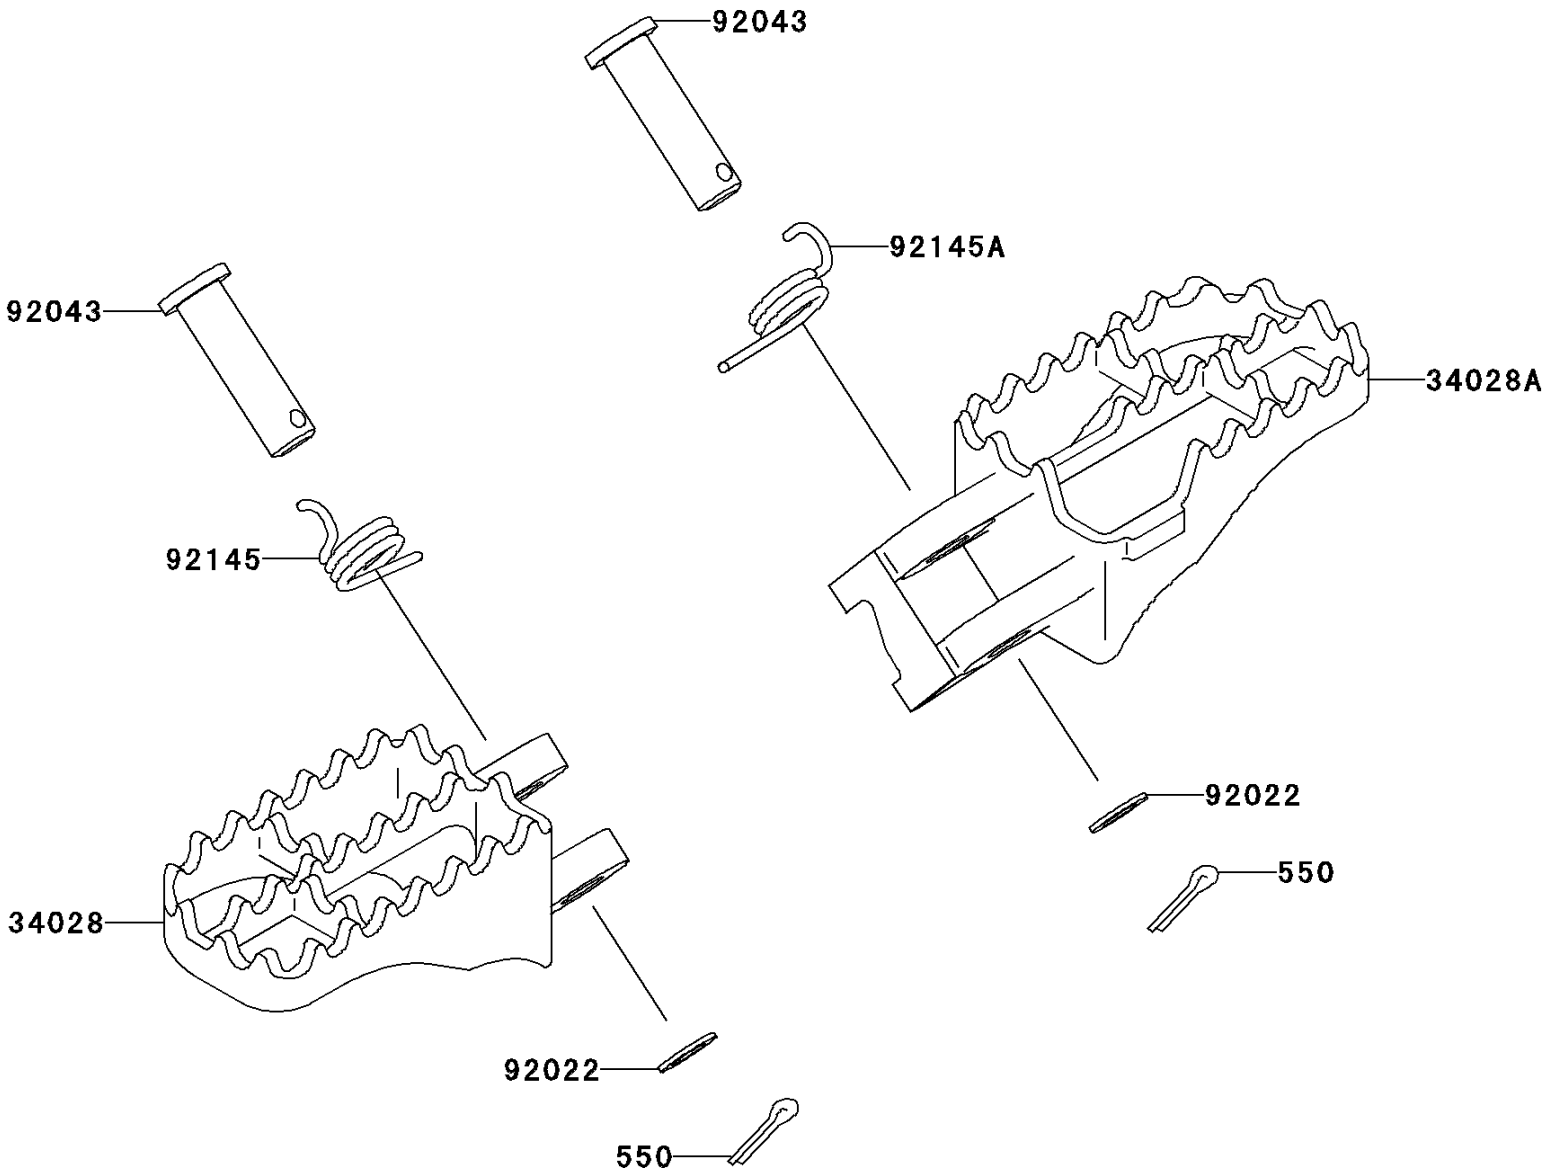

# 2004 KX125 PARTS DIAGRAM

Footrests

F2160

## 2004 KX125 PARTS LIST

### Footrests

ITEM NAME	PART NUMBER	QUANTITY
PIN-COTTER,3.0X20 (Ref # 550)	550S3020	2
STEP,LH (Ref # 34028)	34028-1533	1
STEP,RH (Ref # 34028A)	34028-1534	1
WASHER,10.2X16X1 (Ref # 92022)	92022-1829	2
PIN,10X49.5 (Ref # 92043)	92043-0041	2
SPRING,STEP,LH (Ref # 92145)	92145-1466	1
SPRING,STEP,RH (Ref # 92145A)	92145-1467	1