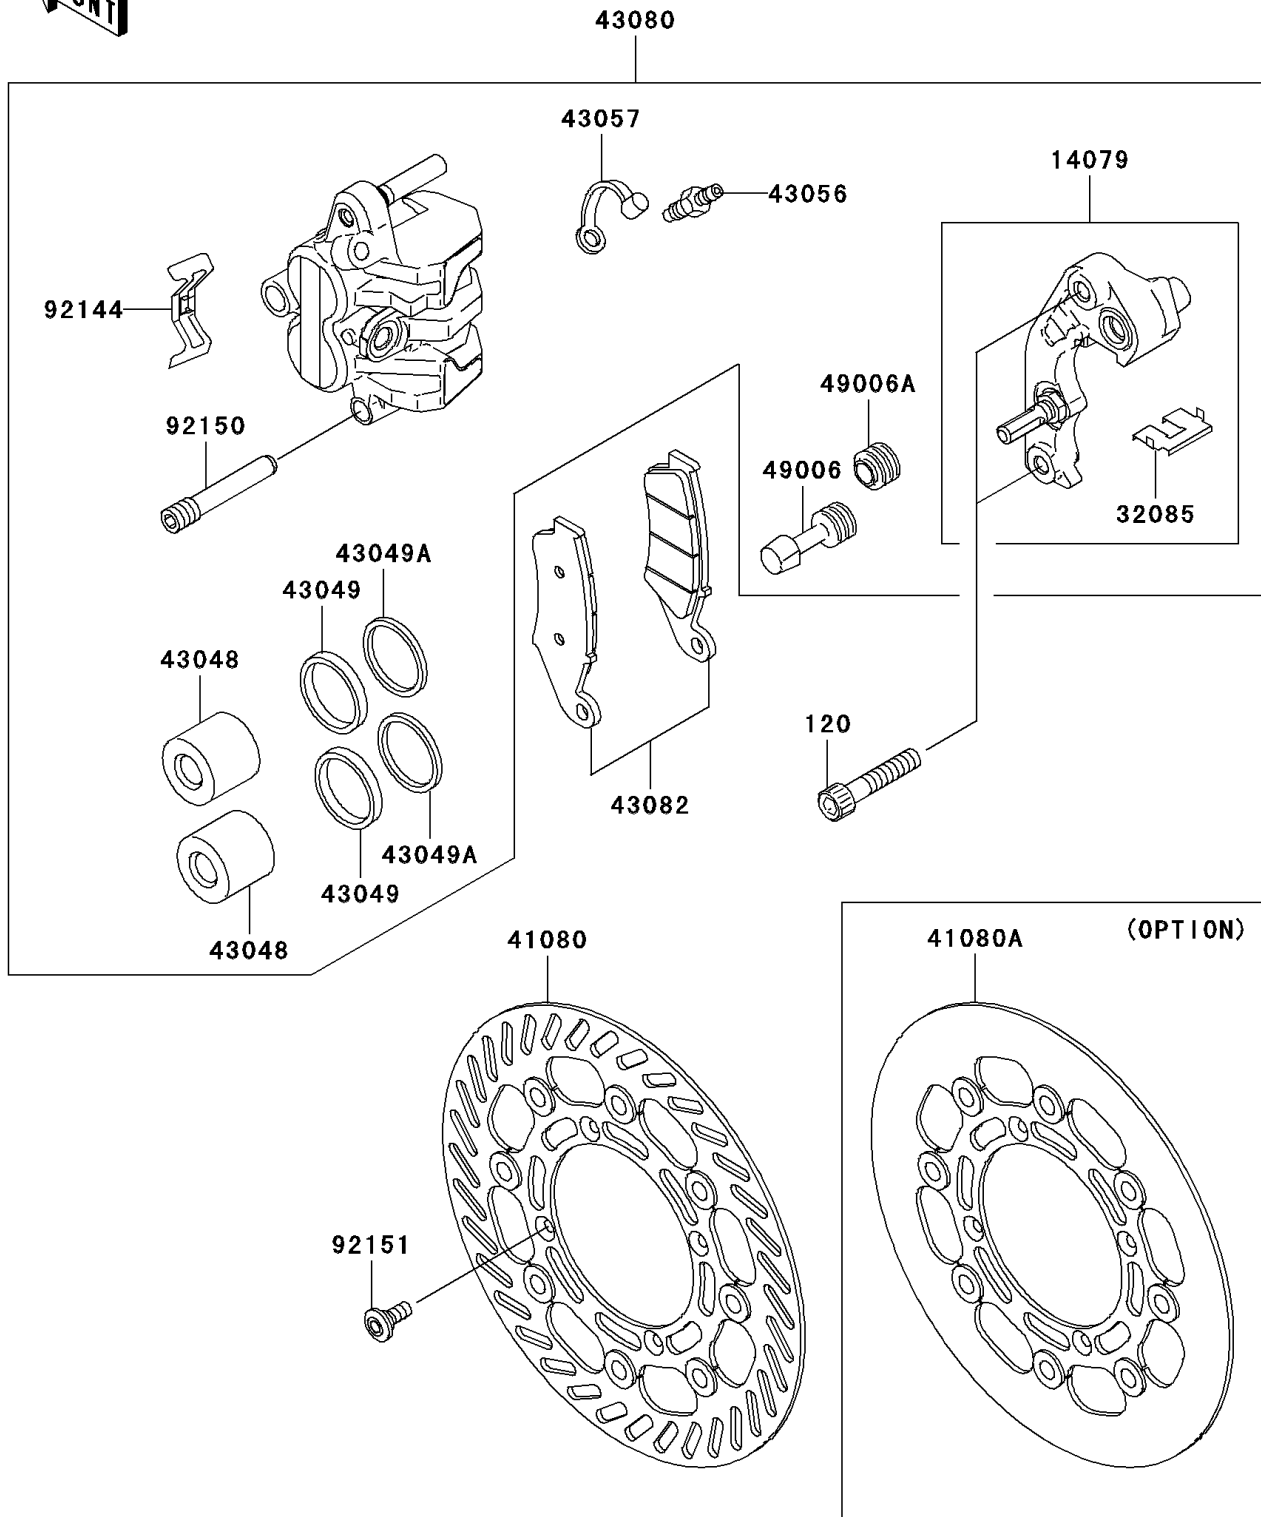

# 2004 KX125 PARTS DIAGRAM

Front Brake

F2292

## 2004 KX125 PARTS LIST

### Front Brake

ITEM NAME	PART NUMBER	QUANTITY
BOLT-SOCKET,8X40 (Ref # 120)	120P0840	2
HOLDER-ASSY,FRONT CALIPER (Ref # 14079)	14079-1097	1
STOPPER,PAD (Ref # 32085)	32085-1361	1
DISC,FR (Ref # 41080)	41080-1516	1
DISC,FR (Ref # 41080A)	41080-1517	1
PISTON-CALIPER (Ref # 43048)	43048-1095	2
PACKING,PISTON SEAL (Ref # 43049)	43049-1060	2
PACKING,PISTON SEAL (Ref # 43049A)	43049-1061	2
BREATHER-BRAKE (Ref # 43056)	43056-1055	1
CAP-BREATHER (Ref # 43057)	43057-1001	1
CALIPER-SUB-ASSY,FR,LH (Ref # 43080)	43080-0006	1
PAD-ASSY-BRAKE (Ref # 43082)	43082-1286	1
BOOT,CALIPER (Ref # 49006)	49006-1088	1
BOOT,CALIPER (Ref # 49006A)	49006-1242	1
SPRING,PAD (Ref # 92144)	92144-1721	1
BOLT,HANGER (Ref # 92150)	92150-1691	1
BOLT,DISC PLATE,6MM (Ref # 92151)	92151-1799	4