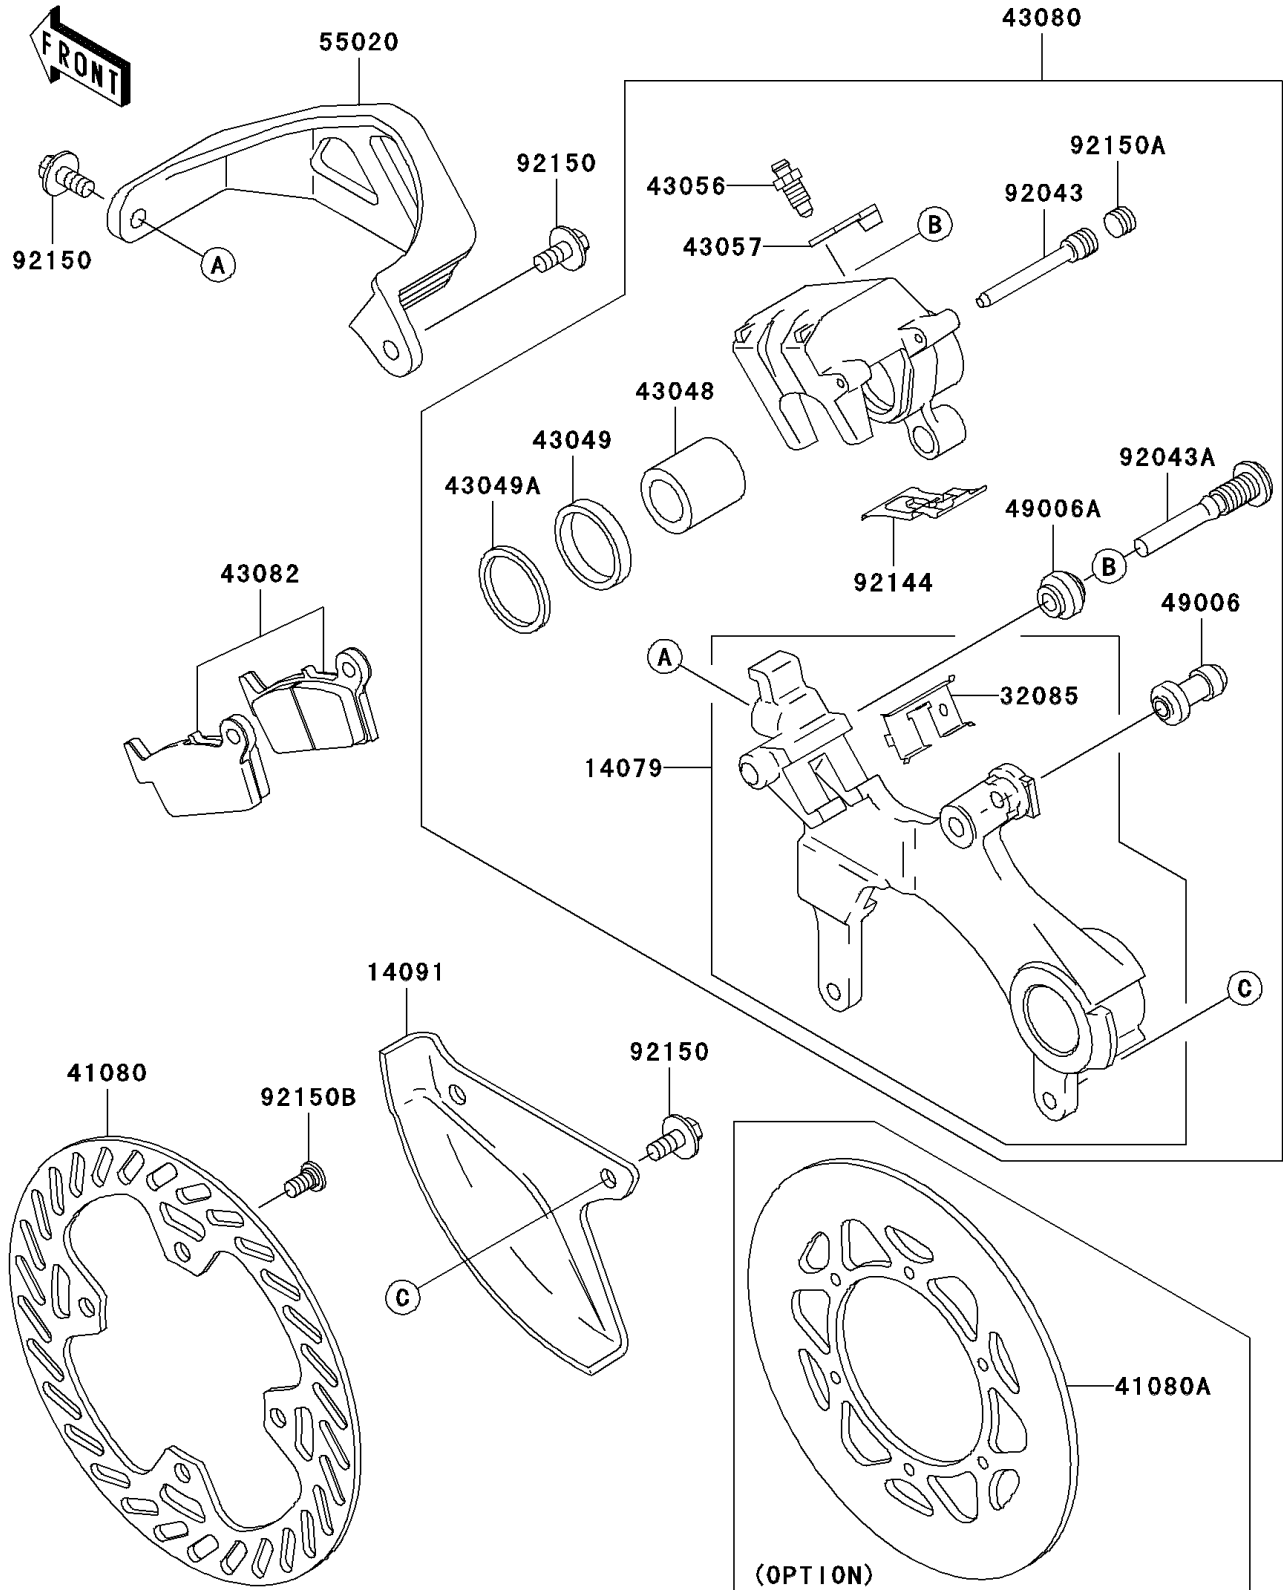

2004 KX125 PARTS DIAGRAM

Rear Brake

F2294

2004 KX125 PARTS LIST

Rear Brake

ITEM NAME	PART NUMBER	QUANTITY
HOLDER-ASSY,REAR CALIPER (Ref # 14079)	14079-1139	1
COVER,REAR DISC,WHITE (Ref # 14091)	14091-1523-RZ	1
STOPPER,PAD (Ref # 32085)	32085-1386	1
DISC,RR (Ref # 41080)	41080-1514	1
DISC,RR (Ref # 41080A)	41080-1518	1
PISTON-CALIPER (Ref # 43048)	43048-1068	1
PACKING,PISTON SEAL (Ref # 43049)	43049-1060	1
PACKING,PISTON SEAL (Ref # 43049A)	43049-1061	1
BREATHER-BRAKE (Ref # 43056)	43056-1055	1
CAP-BREATHER (Ref # 43057)	43057-1001	1
CALIPER-SUB-ASSY,RR (Ref # 43080)	43080-0007	1
PAD-ASSY-BRAKE (Ref # 43082)	43082-1292	1
BOOT,CALIPER (Ref # 49006)	49006-1088	1
BOOT,CALIPER (Ref # 49006A)	49006-1242	1
GUARD,RR CALIPER,WHITE (Ref # 55020)	55020-1488-RZ	1
PIN,HANGER (Ref # 92043)	92043-1507	1
PIN (Ref # 92043A)	92043-1508	1
SPRING,PAD (Ref # 92144)	92144-1819	1
BOLT,6X14 (Ref # 92150)	92150-1340	4
BOLT,PLUG (Ref # 92150A)	92150-1692	1
BOLT,DISC PLATE,8X15 (Ref # 92150B)	92150-1811	4