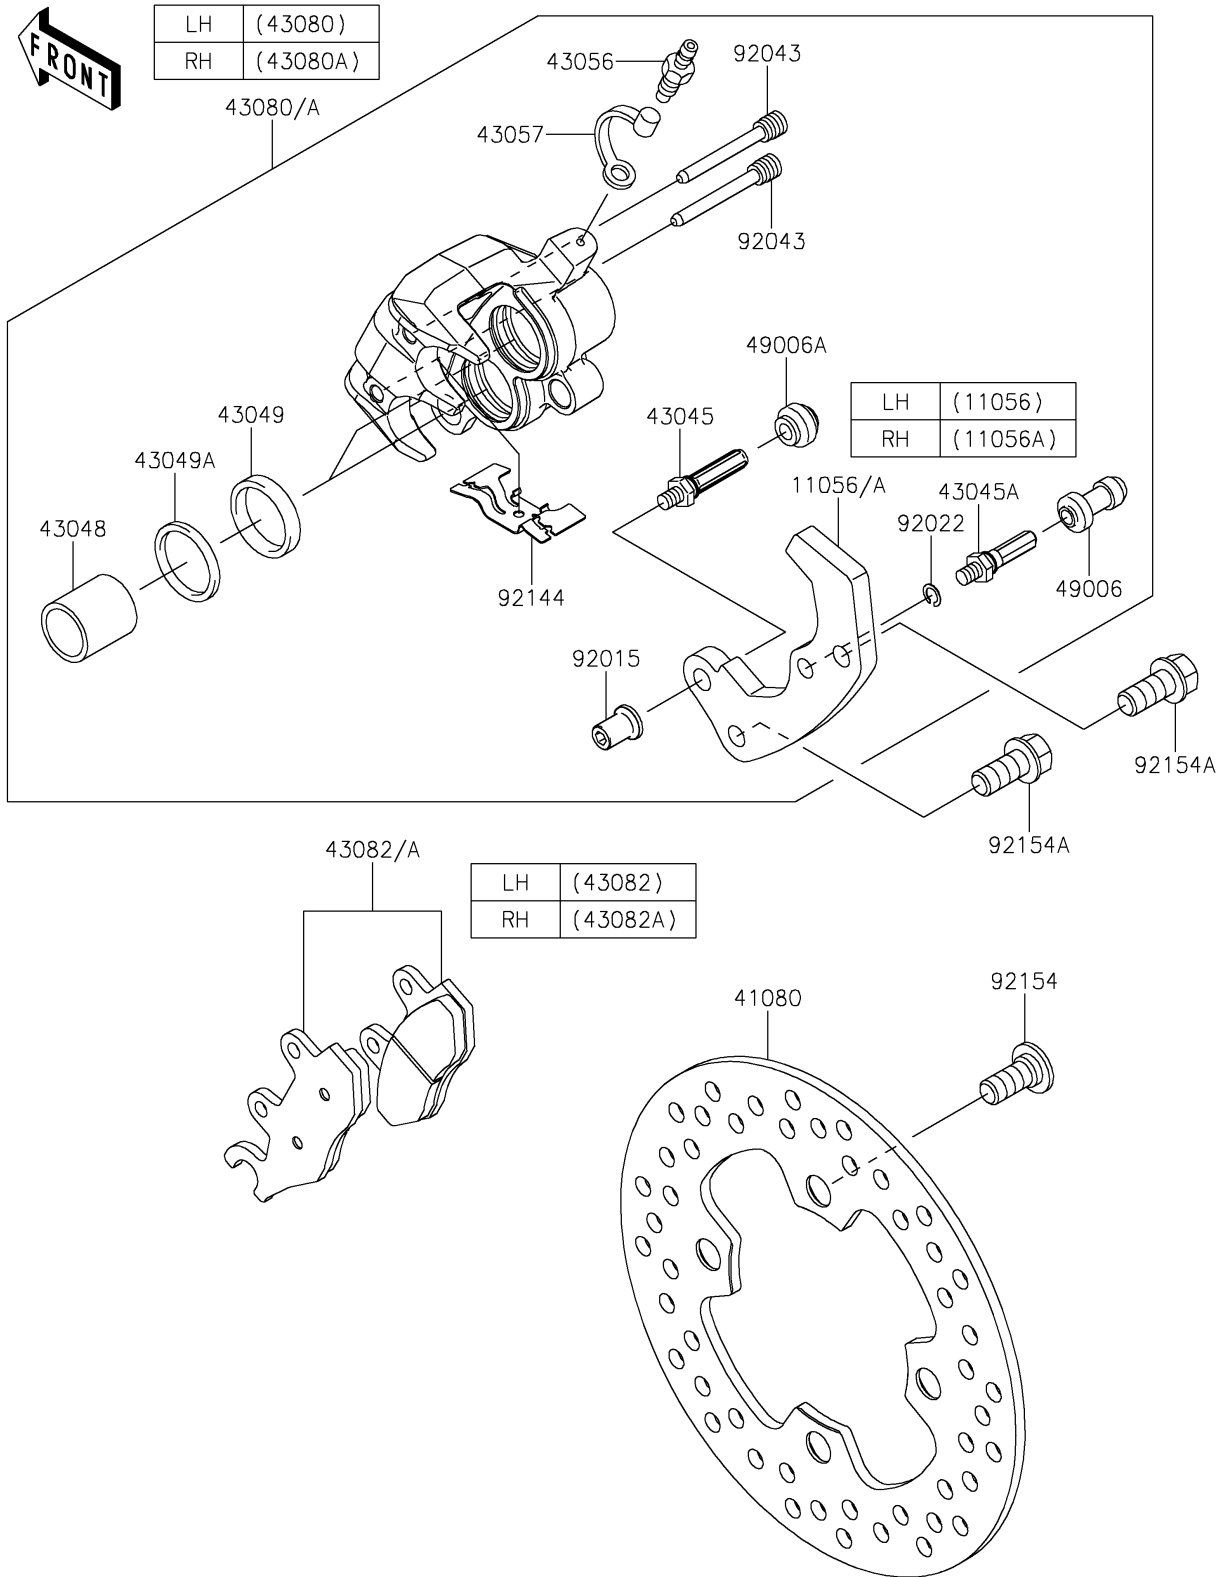

# 2021 MULE PRO-DXT™ DIESEL PARTS DIAGRAM

Front Brake

F2292

## 2021 MULE PRO-DXT™ DIESEL PARTS LIST

### Front Brake

ITEM NAME	PART NUMBER	QUANTITY
BRACKET,LH (Ref # 11056)	11056-3807	1
BRACKET,RH (Ref # 11056A)	11056-3829	1
DISC (Ref # 41080)	41080-0608	2
SHAFT-CALIPER (Ref # 43045)	43045-0011	2
SHAFT-CALIPER (Ref # 43045A)	43045-1010	2
PISTON-CALIPER (Ref # 43048)	43048-1068	4
PACKING,PISTON SEAL (Ref # 43049)	43049-1060	4
PACKING,PISTON SEAL (Ref # 43049A)	43049-1061	4
BREATHER (Ref # 43056)	43056-1055	2
CAP-BREATHER (Ref # 43057)	43057-1001	2
CALIPER-SUB-ASSY,FR,LH (Ref # 43080)	43080-0138	1
CALIPER-SUB-ASSY,FR,RH (Ref # 43080A)	43080-0139	1
PAD-ASSY-BRAKE,FR,LH (Ref # 43082)	43082-0138	1
PAD-ASSY-BRAKE,FR,RH (Ref # 43082A)	43082-0146	1
BOOT,CALIPER (Ref # 49006)	49006-1088	2
BOOT,CALIPER (Ref # 49006A)	49006-1242	2
NUT (Ref # 92015)	92015-1740	2
WASHER,WAVE (Ref # 92022)	92022-1373	2
PIN,HANGER (Ref # 92043)	92043-1416	4
SPRING,PAD (Ref # 92144)	92144-1847	2
BOLT,SOCKET,10X23 (Ref # 92154)	92154-0713	8
BOLT,FLANGED,10X22 (Ref # 92154A)	92154-1327	4