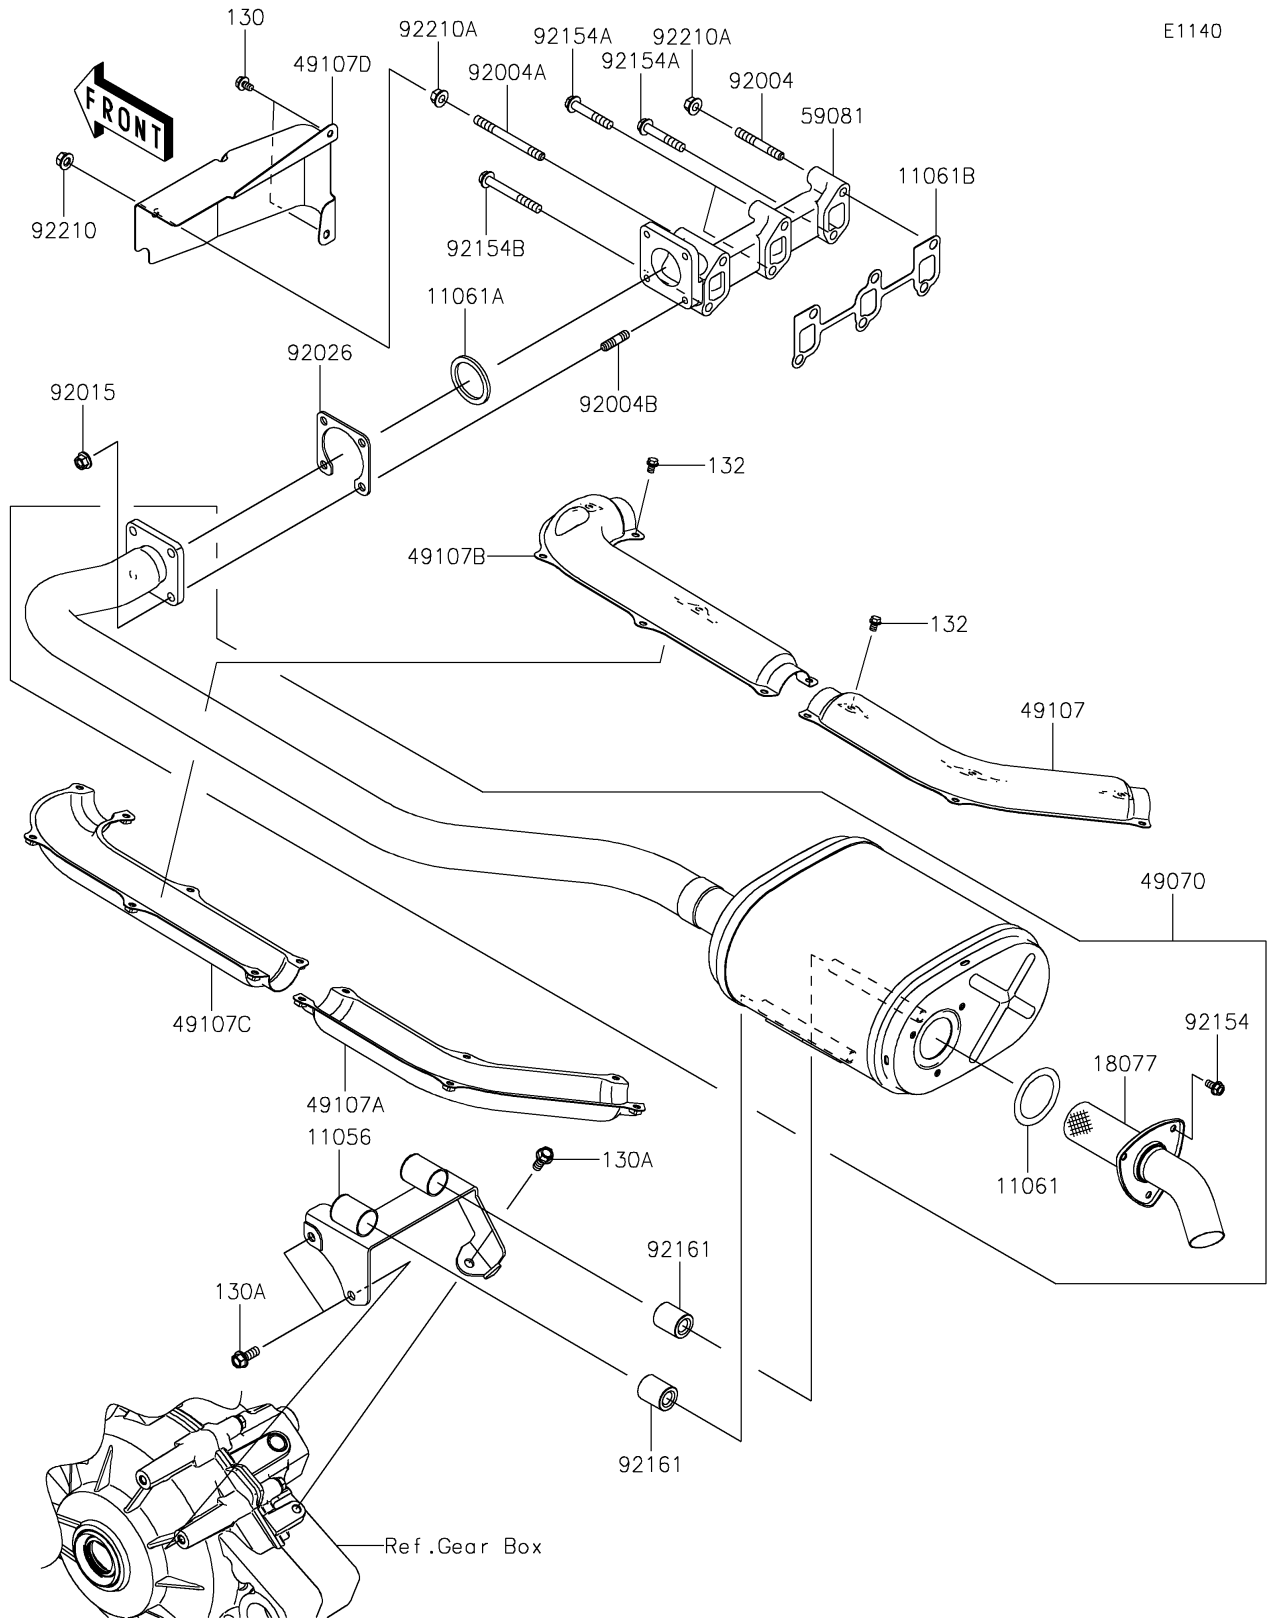

2021 MULE PRO-DXT™ EPS DIESEL PARTS DIAGRAM

Muffler(s)

E1140

2021 MULE PRO-DXT™ EPS DIESEL PARTS LIST

Muffler(s)

ITEM NAME	PART NUMBER	QUANTITY
BRACKET,MUFFLER MOUNT (Ref # 11056)	11056-7806	1
GASKET,EXHAUST PIPE (Ref # 11061)	11061-0013	1
GASKET,EXHAUST HOLDER (Ref # 11061A)	11061-0989	1
GASKET,EXHAUST MANIFOLD (Ref # 11061B)	11061-1194	1
BOLT-FLANGED,6X10 (Ref # 130)	130BA0610	2
BOLT-FLANGED,8X20 (Ref # 130A)	130BA0820	3
BOLT-FLANGED-SMALL,6X8 (Ref # 132)	132BD0608	13
ARRESTER-SPARK (Ref # 18077)	18077-0040	1
MUFFLER-COMP (Ref # 49070)	49070-0844	1
COVER-EXHAUST PIPE,RR,UPP (Ref # 49107)	49107-0771	1
COVER-EXHAUST PIPE,RR,LWR (Ref # 49107A)	49107-0772	1
COVER-EXHAUST PIPE,FR,UPP (Ref # 49107B)	49107-0773	1
COVER-EXHAUST PIPE,FR,LWR (Ref # 49107C)	49107-0774	1
COVER-EXHAUST PIPE (Ref # 49107D)	49107-0786	1
MANIFOLD-EXHAUST (Ref # 59081)	59081-0295	1
STUD,8X50 (Ref # 92004)	92004-0746	1
STUD,8X80 (Ref # 92004A)	92004-0747	1
STUD,8X22 (Ref # 92004B)	92004-0748	4
NUT,8MM (Ref # 92015)	92015-1402	4
SPACER (Ref # 92026)	92026-0817	1
BOLT,FLANGED,6X12 (Ref # 92154)	92154-0852	3
BOLT,FLANGED,8X50 (Ref # 92154A)	92154-1990	3
BOLT,FLANGED,8X71 (Ref # 92154B)	92154-1991	1
DAMPER (Ref # 92161)	92161-0961	2
NUT,8MM (Ref # 92210)	92210-1456	1
NUT,8MM (Ref # 92210A)	92210-1473	2