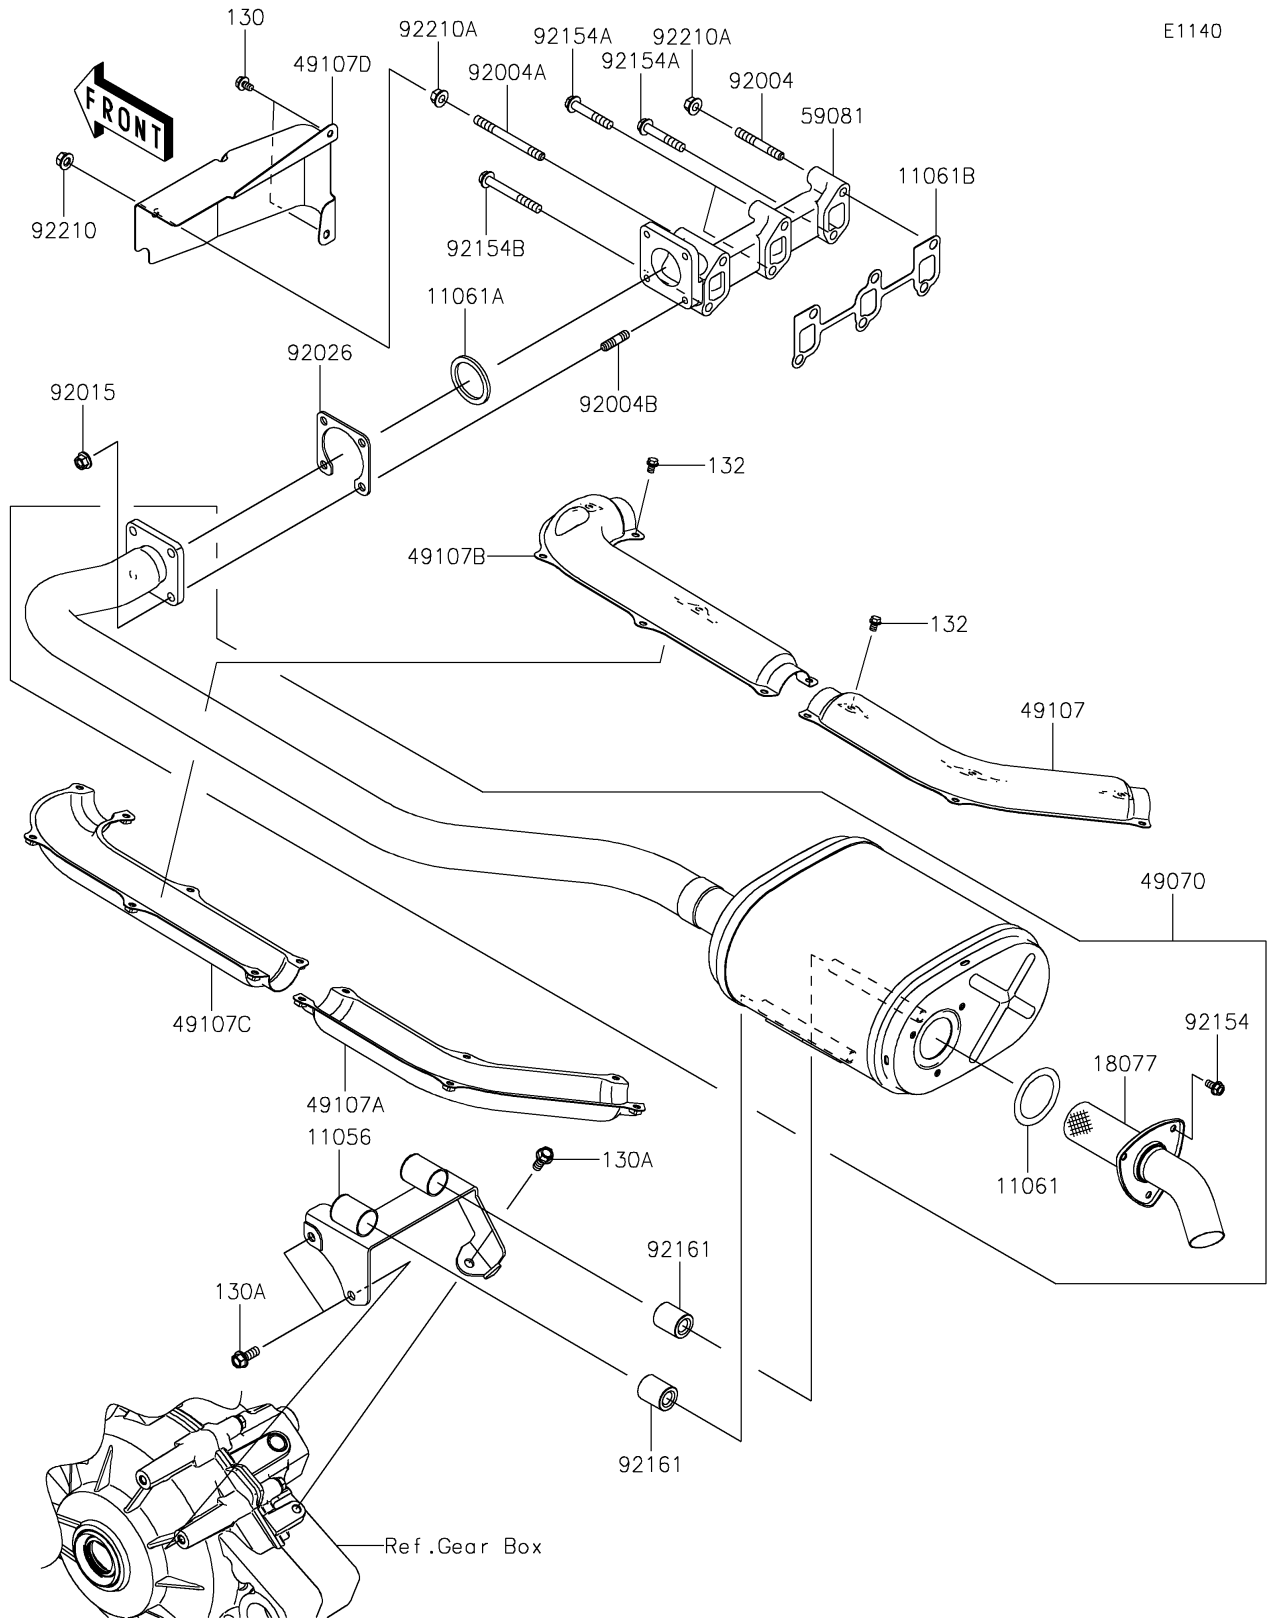

# 2021 MULE PRO-DXT™ EPS DIESEL PARTS DIAGRAM

Muffler(s)

E1140

## 2021 MULE PRO-DXT™ EPS DIESEL PARTS LIST

### Muffler(s)

ITEM NAME	PART NUMBER	QUANTITY
BRACKET,MUFFLER MOUNT (Ref # 11056)	11056-7806	1
GASKET,EXHAUST PIPE (Ref # 11061)	11061-0013	1
GASKET,EXHAUST HOLDER (Ref # 11061A)	11061-0989	1
GASKET,EXHAUST MANIFOLD (Ref # 11061B)	11061-1194	1
BOLT-FLANGED,6X10 (Ref # 130)	130BA0610	2
BOLT-FLANGED,8X20 (Ref # 130A)	130BA0820	3
BOLT-FLANGED-SMALL,6X8 (Ref # 132)	132BD0608	13
ARRESTER-SPARK (Ref # 18077)	18077-0040	1
MUFFLER-COMP (Ref # 49070)	49070-0844	1
COVER-EXHAUST PIPE,RR,UPP (Ref # 49107)	49107-0771	1
COVER-EXHAUST PIPE,RR,LWR (Ref # 49107A)	49107-0772	1
COVER-EXHAUST PIPE,FR,UPP (Ref # 49107B)	49107-0773	1
COVER-EXHAUST PIPE,FR,LWR (Ref # 49107C)	49107-0774	1
COVER-EXHAUST PIPE (Ref # 49107D)	49107-0786	1
MANIFOLD-EXHAUST (Ref # 59081)	59081-0295	1
STUD,8X50 (Ref # 92004)	92004-0746	1
STUD,8X80 (Ref # 92004A)	92004-0747	1
STUD,8X22 (Ref # 92004B)	92004-0748	4
NUT,8MM (Ref # 92015)	92015-1402	4
SPACER (Ref # 92026)	92026-0817	1
BOLT,FLANGED,6X12 (Ref # 92154)	92154-0852	3
BOLT,FLANGED,8X50 (Ref # 92154A)	92154-1990	3
BOLT,FLANGED,8X71 (Ref # 92154B)	92154-1991	1
DAMPER (Ref # 92161)	92161-0961	2
NUT,8MM (Ref # 92210)	92210-1456	1
NUT,8MM (Ref # 92210A)	92210-1473	2