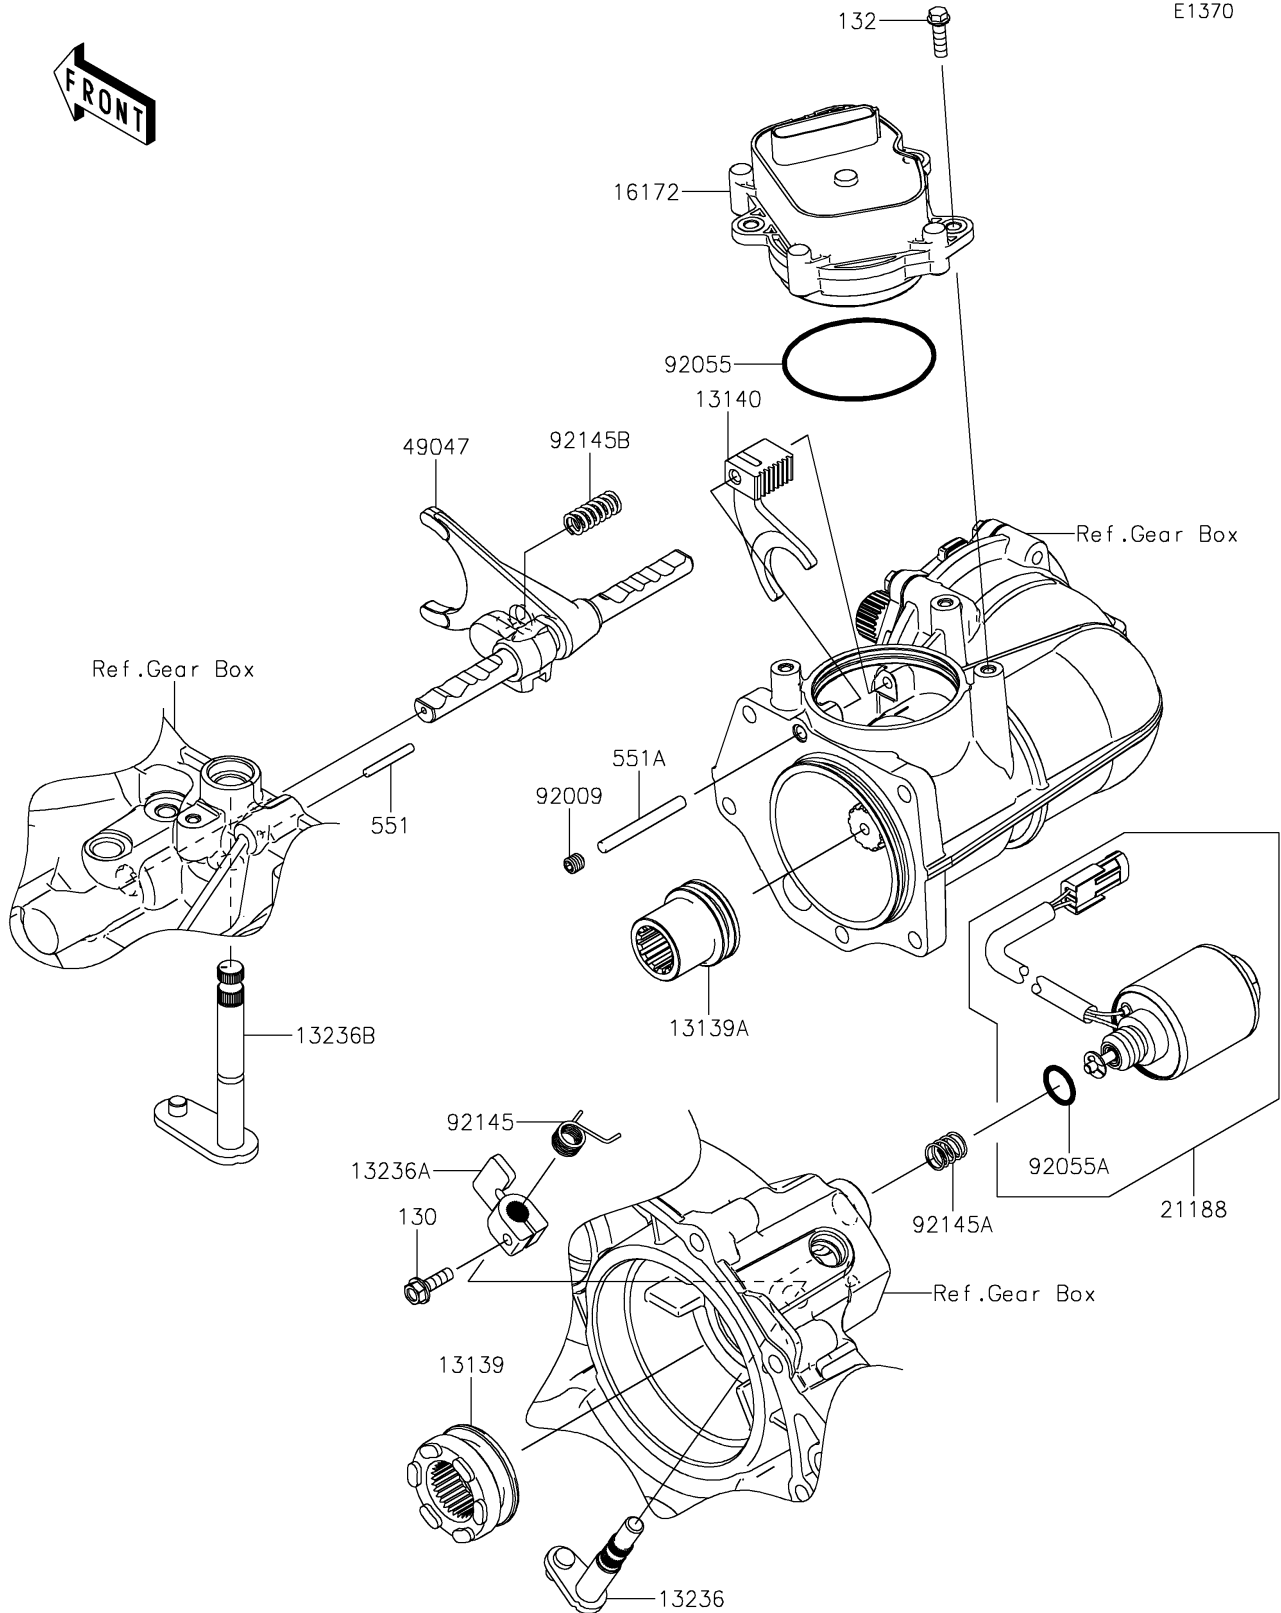

# 2021 MULE PRO-DXT™ EPS DIESEL PARTS DIAGRAM

## Gear Change Mechanism

E1370

## 2021 MULE PRO-DXT™ EPS DIESEL PARTS LIST

### Gear Change Mechanism

ITEM NAME	PART NUMBER	QUANTITY
BOLT-FLANGED,6X20 (Ref # 130)	130BA0620	1
SHIFTER (Ref # 13139)	13139-0019	1
SHIFTER (Ref # 13139A)	13139-0021	1
FORK-SHIFT (Ref # 13140)	13140-0667	1
BOLT-FLANGED-SMALL,6X20 (Ref # 132)	132BA0620	3
LEVER-COMP,DIFF LOCK (Ref # 13236)	13236-0744	1
LEVER-COMP,DIFF LOCK (Ref # 13236A)	13236-0745	1
LEVER-COMP,CHANGE SHIFT (Ref # 13236B)	13236-0746	1
ACTUATOR (Ref # 16172)	16172-0030	1
SOLENOID (Ref # 21188)	21188-0010	1
ROD-SHIFT (Ref # 49047)	49047-0044	1
PIN-DOWEL (Ref # 551)	551A0432	1
PIN-DOWEL,6X56 (Ref # 551A)	551A0656	1
SCREW,SOCKET,8X8 (Ref # 92009)	92009-1977	1
RING-O,1.9X71.8 (Ref # 92055)	92055-0781	1
RING-O (Ref # 92055A)	92055-0829	1
SPRING (Ref # 92145)	92145-1572	1
SPRING (Ref # 92145A)	92145-1573	1
SPRING (Ref # 92145B)	92145-1574	1