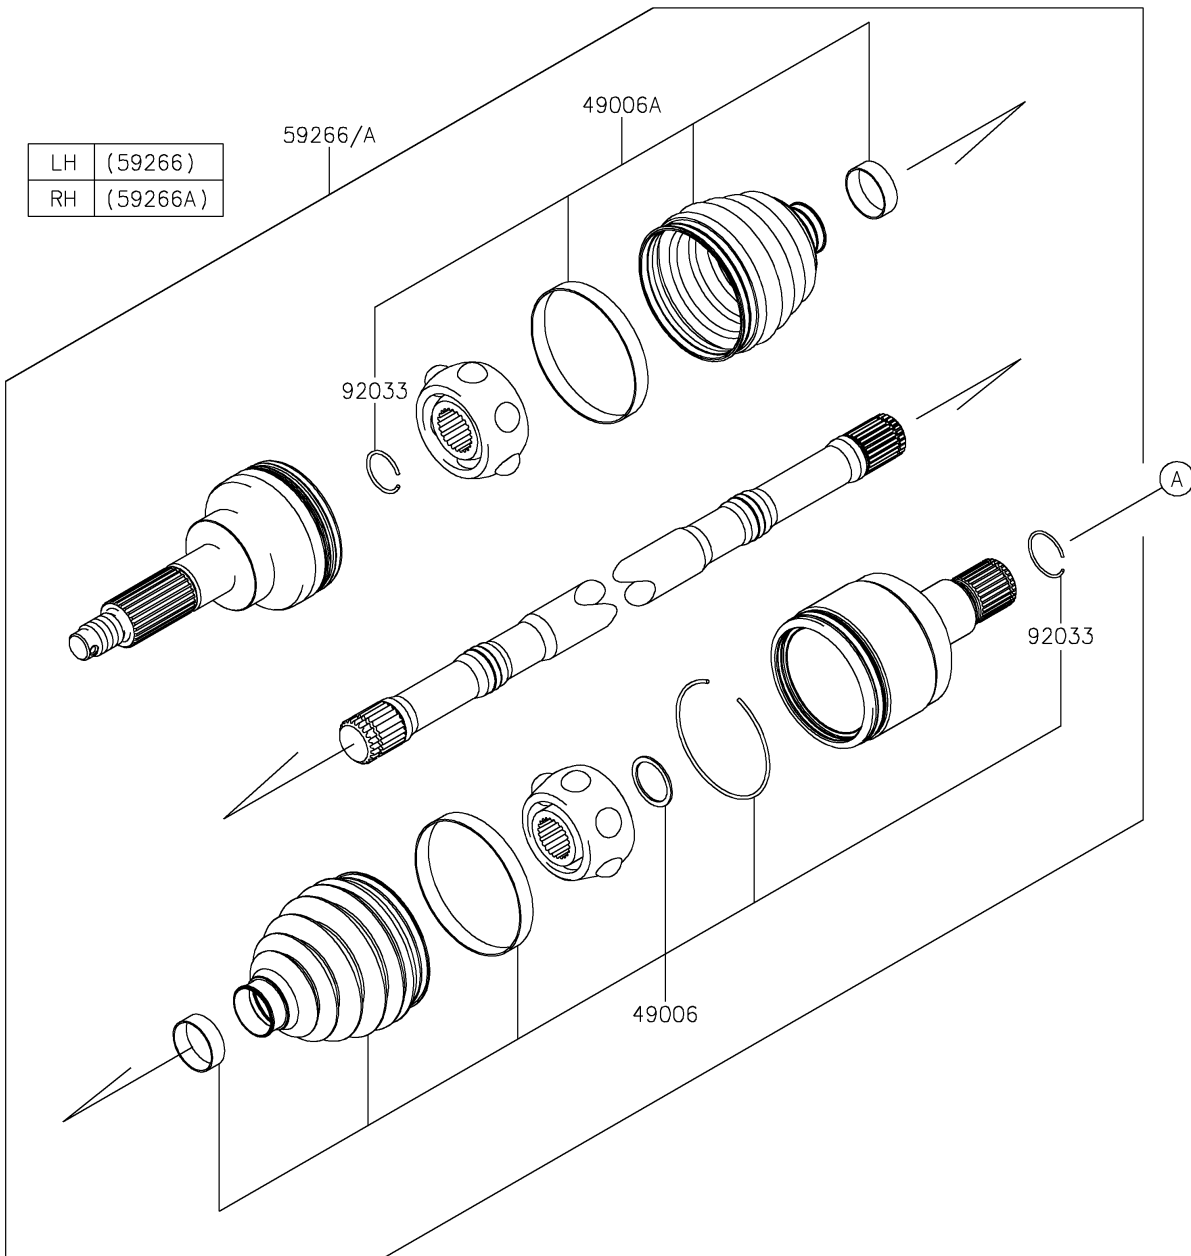

# 2021 MULE PRO-DXT™ EPS DIESEL PARTS DIAGRAM

Drive Shaft-Rear

## 2021 MULE PRO-DXT™ EPS DIESEL PARTS LIST

### Drive Shaft-Rear

ITEM NAME	PART NUMBER	QUANTITY
BOOT,INSIDE (Ref # 49006)	49006-0585	2
BOOT,OUTSIDE (Ref # 49006A)	49006-0586	2
JOINT-BALL,RR,LH (Ref # 59266)	59266-0049	1
JOINT-BALL,RR,RH (Ref # 59266A)	59266-0050	1
RING-SNAP (Ref # 92033)	92033-0838	4