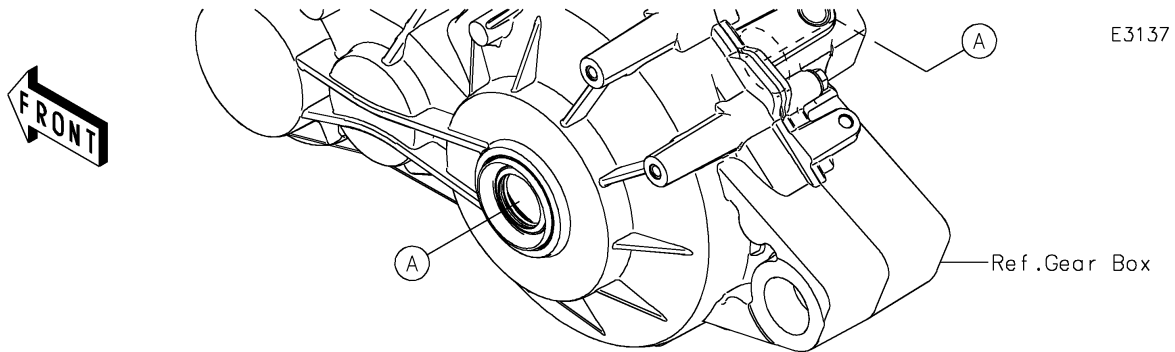

# 2021 MULE PRO-DXT™ EPS DIESEL PARTS DIAGRAM

Drive Shaft-Rear

### Drive Shaft-Rear

ITEM NAME	PART NUMBER	QUANTITY
BOOT,INSIDE (Ref # 49006)	49006-0585	2
BOOT,OUTSIDE (Ref # 49006A)	49006-0586	2
JOINT-BALL,RR,LH (Ref # 59266)	59266-0049	1
JOINT-BALL,RR,RH (Ref # 59266A)	59266-0050	1
RING-SNAP (Ref # 92033)	92033-0838	4