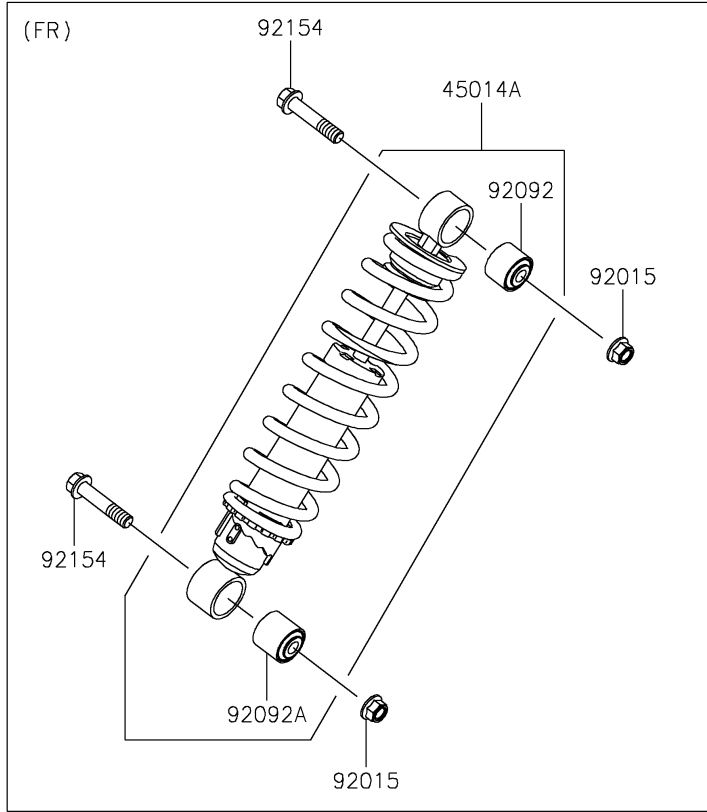

# 2021 MULE PRO-DXT™ EPS DIESEL PARTS DIAGRAM

Shock Absorber(s)

F2280

## 2021 MULE PRO-DXT™ EPS DIESEL PARTS LIST

### Shock Absorber(s)

ITEM NAME	PART NUMBER	QUANTITY
SHOCKABSORBER,RR (Ref # 45014)	45014-0537	2
SHOCKABSORBER,FR (Ref # 45014A)	45014-0558	2
NUT,LOCK,FLANGED,12MM (Ref # 92015)	92015-1433	8
BUSHING-RUBBER,UPP (Ref # 92092)	92092-0034	4
BUSHING-RUBBER,LWR (Ref # 92092A)	92092-0035	4
BOLT,FLANGED,12X58 (Ref # 92154)	92154-1319	8