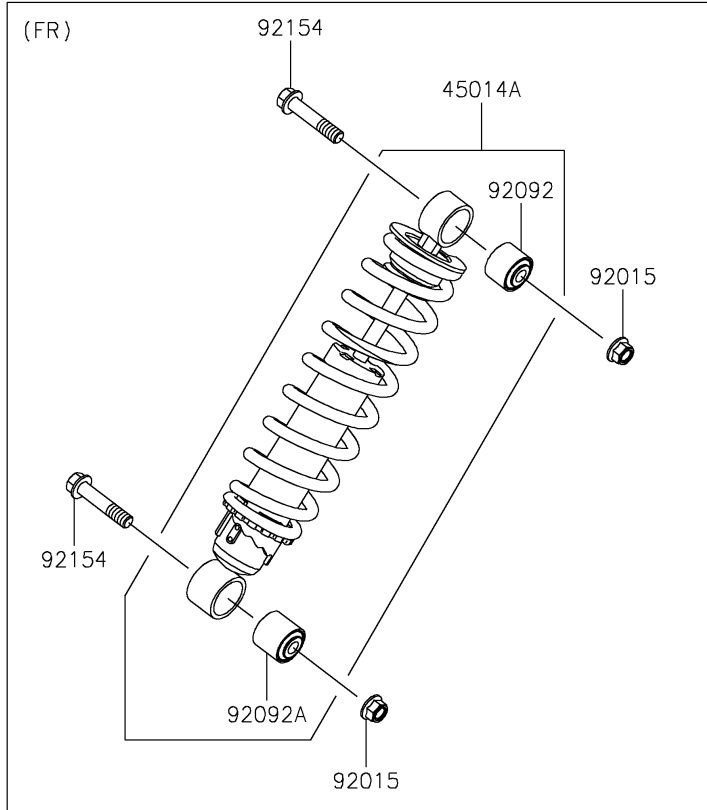

2021 MULE PRO-DXT™ EPS DIESEL PARTS DIAGRAM

Shock Absorber(s)

F2280

2021 MULE PRO-DXT™ EPS DIESEL PARTS LIST

Shock Absorber(s)

ITEM NAME	PART NUMBER	QUANTITY
SHOCKABSORBER,RR (Ref # 45014)	45014-0537	2
SHOCKABSORBER,FR (Ref # 45014A)	45014-0558	2
NUT,LOCK,FLANGED,12MM (Ref # 92015)	92015-1433	8
BUSHING-RUBBER,UPP (Ref # 92092)	92092-0034	4
BUSHING-RUBBER,LWR (Ref # 92092A)	92092-0035	4
BOLT,FLANGED,12X58 (Ref # 92154)	92154-1319	8