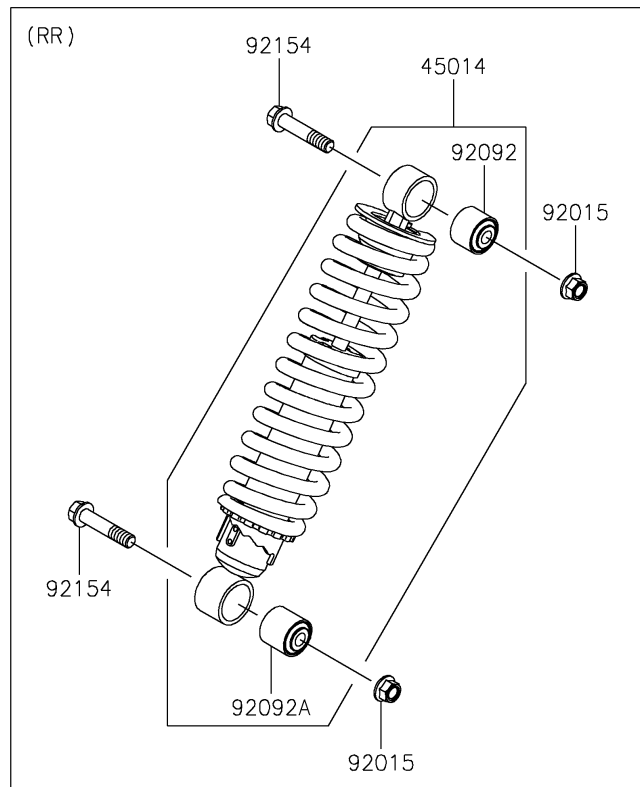

2021 MULE PRO-DXT™ EPS DIESEL PARTS DIAGRAM

Shock Absorber(s)

F2280

2021 MULE PRO-DXT™ EPS DIESEL PARTS LIST

Shock Absorber(s)

ITEM NAME	PART NUMBER	QUANTITY
SHOCKABSORBER,RR (Ref # 45014)	45014-0537	2
SHOCKABSORBER,FR (Ref # 45014A)	45014-0558	2
NUT,LOCK,FLANGED,12MM (Ref # 92015)	92015-1433	8
BUSHING-RUBBER,UPP (Ref # 92092)	92092-0034	4
BUSHING-RUBBER,LWR (Ref # 92092A)	92092-0035	4
BOLT,FLANGED,12X58 (Ref # 92154)	92154-1319	8