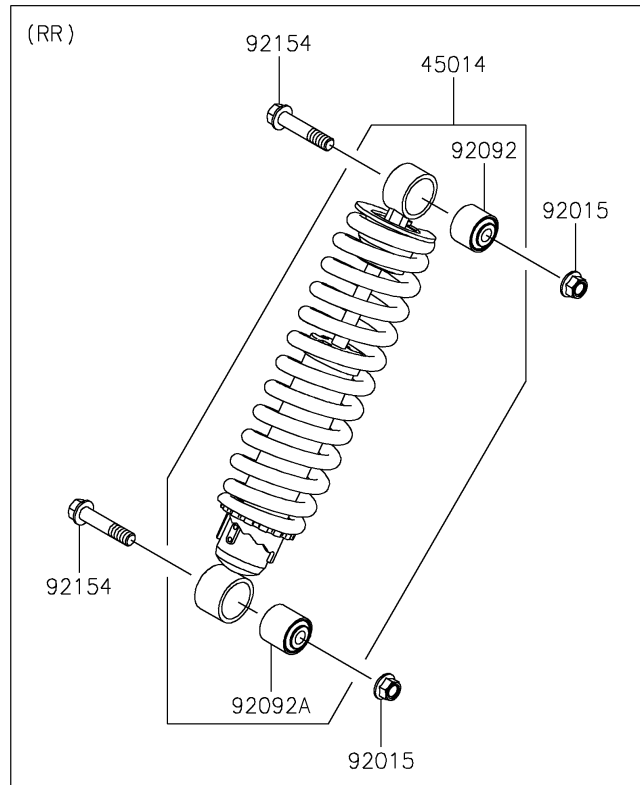

# 2021 MULE PRO-DXT™ EPS DIESEL PARTS DIAGRAM

Shock Absorber(s)

F2280

## 2021 MULE PRO-DXT™ EPS DIESEL PARTS LIST

### Shock Absorber(s)

ITEM NAME	PART NUMBER	QUANTITY
SHOCKABSORBER,RR (Ref # 45014)	45014-0537	2
SHOCKABSORBER,FR (Ref # 45014A)	45014-0558	2
NUT,LOCK,FLANGED,12MM (Ref # 92015)	92015-1433	8
BUSHING-RUBBER,UPP (Ref # 92092)	92092-0034	4
BUSHING-RUBBER,LWR (Ref # 92092A)	92092-0035	4
BOLT,FLANGED,12X58 (Ref # 92154)	92154-1319	8