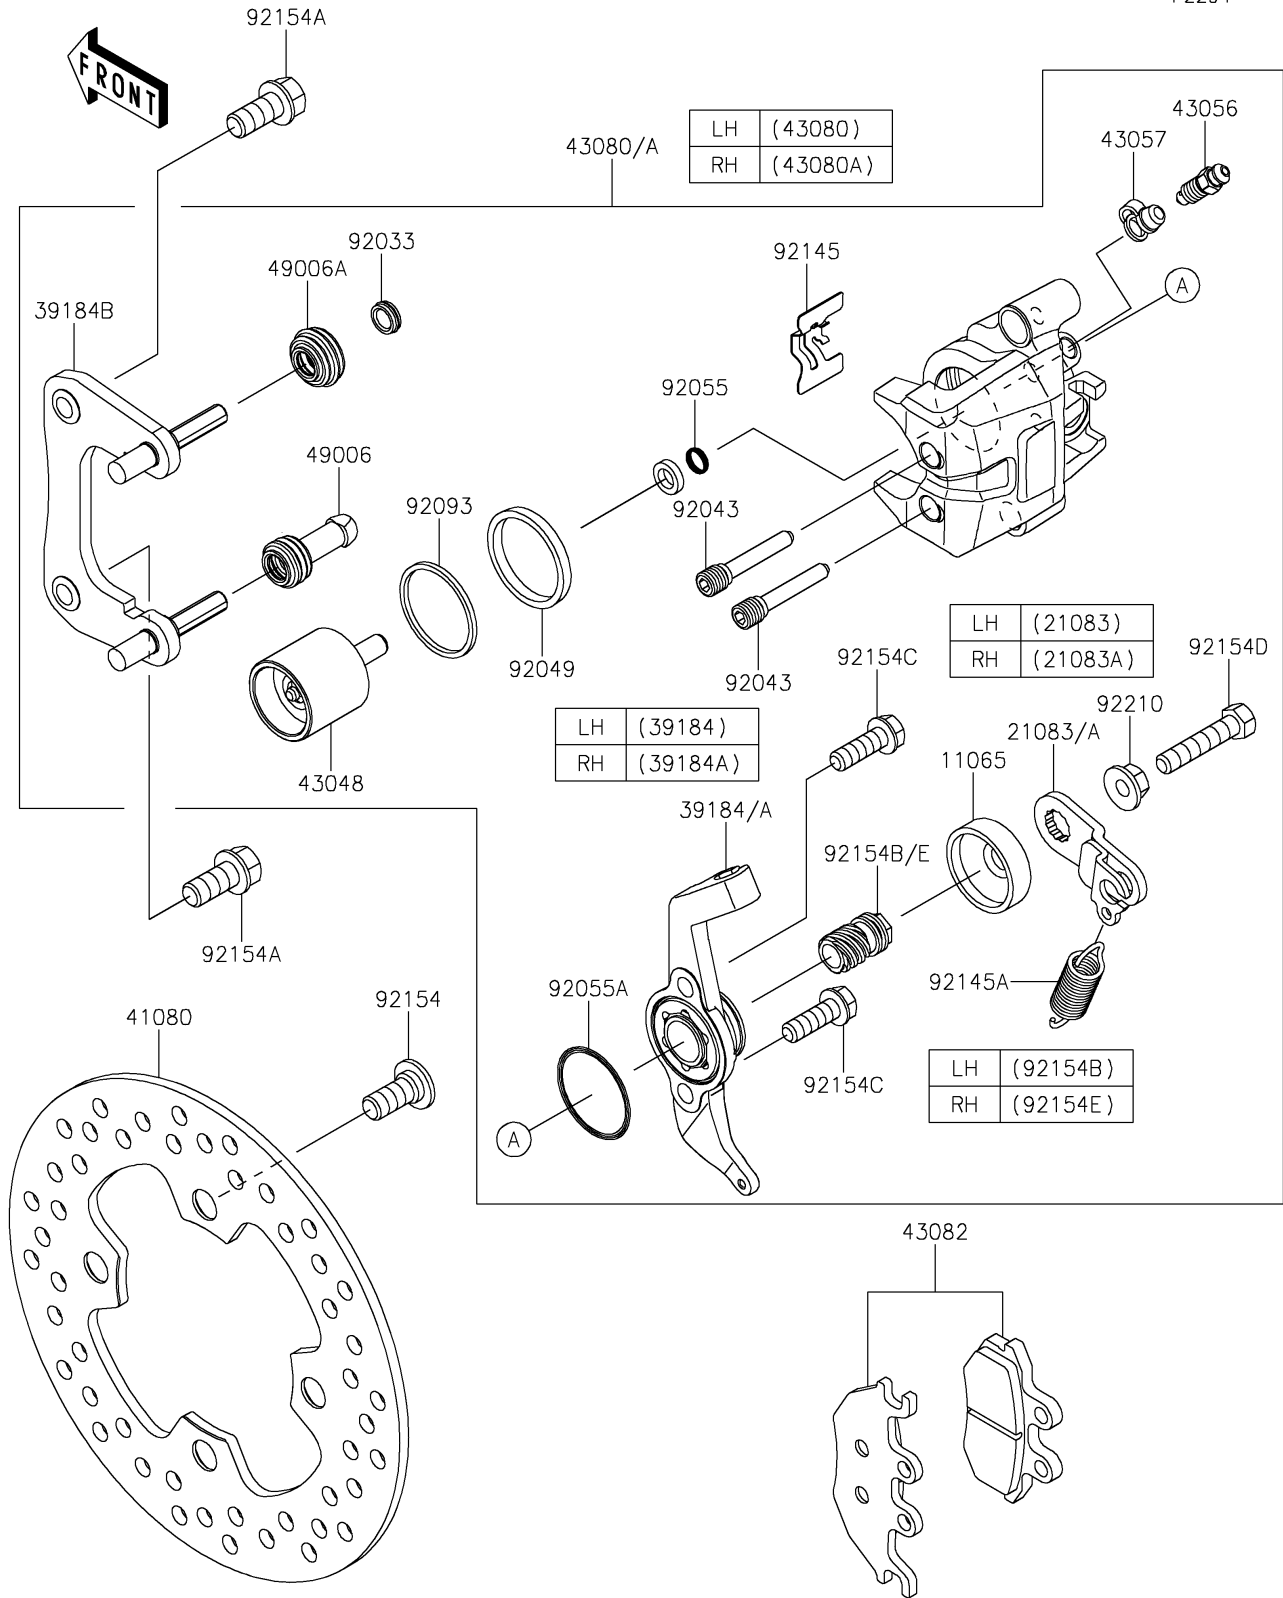

2021 MULE PRO-DXT™ EPS DIESEL PARTS DIAGRAM

Rear Brake

F2294

2021 MULE PRO-DXT™ EPS DIESEL PARTS LIST

Rear Brake

ITEM NAME	PART NUMBER	QUANTITY
CAP (Ref # 11065)	11065-0870	2
ARM,BRAKE,RR,LH (Ref # 21083)	21083-0728	1
ARM,BRAKE,RR,RH (Ref # 21083A)	21083-0729	1
BRACKET-ASSY,LH (Ref # 39184)	39184-0042	1
BRACKET-ASSY,RH (Ref # 39184A)	39184-0043	1
BRACKET-ASSY (Ref # 39184B)	39184-0044	2
DISC (Ref # 41080)	41080-0608	2
PISTON-CALIPER (Ref # 43048)	43048-0027	2
BREATHER-BRAKE (Ref # 43056)	43056-0010	2
CAP-BREATHER (Ref # 43057)	43057-0552	2
CALIPER-SUB-ASSY,RR,LH (Ref # 43080)	43080-0163	1
CALIPER-SUB-ASSY,RR,RH (Ref # 43080A)	43080-0164	1
PAD-ASSY-BRAKE (Ref # 43082)	43082-0140	2
BOOT (Ref # 49006)	49006-0591	2
BOOT (Ref # 49006A)	49006-0592	2
RING-SNAP (Ref # 92033)	92033-0749	2
PIN (Ref # 92043)	92043-0818	4
SEAL-OIL (Ref # 92049)	92049-0765	2
RING-O (Ref # 92055)	92055-0793	2
RING-O (Ref # 92055A)	92055-0795	2
SEAL (Ref # 92093)	92093-0613	2
SPRING (Ref # 92145)	92145-1619	2
SPRING,RETURN,47MM (Ref # 92145A)	92145-1690	2
BOLT,SOCKET,10X23 (Ref # 92154)	92154-0713	8
BOLT,FLANGED,10X22 (Ref # 92154A)	92154-1327	4
BOLT,LH (Ref # 92154B)	92154-1479	1
BOLT (Ref # 92154C)	92154-1480	4
BOLT (Ref # 92154D)	92154-1481	2
BOLT,RH (Ref # 92154E)	92154-1503	1

2021 MULE PRO-DXT™ EPS DIESEL PARTS LIST

Rear Brake

ITEM NAME	PART NUMBER	QUANTITY
NUT (Ref # 92210)	92210-0912	2