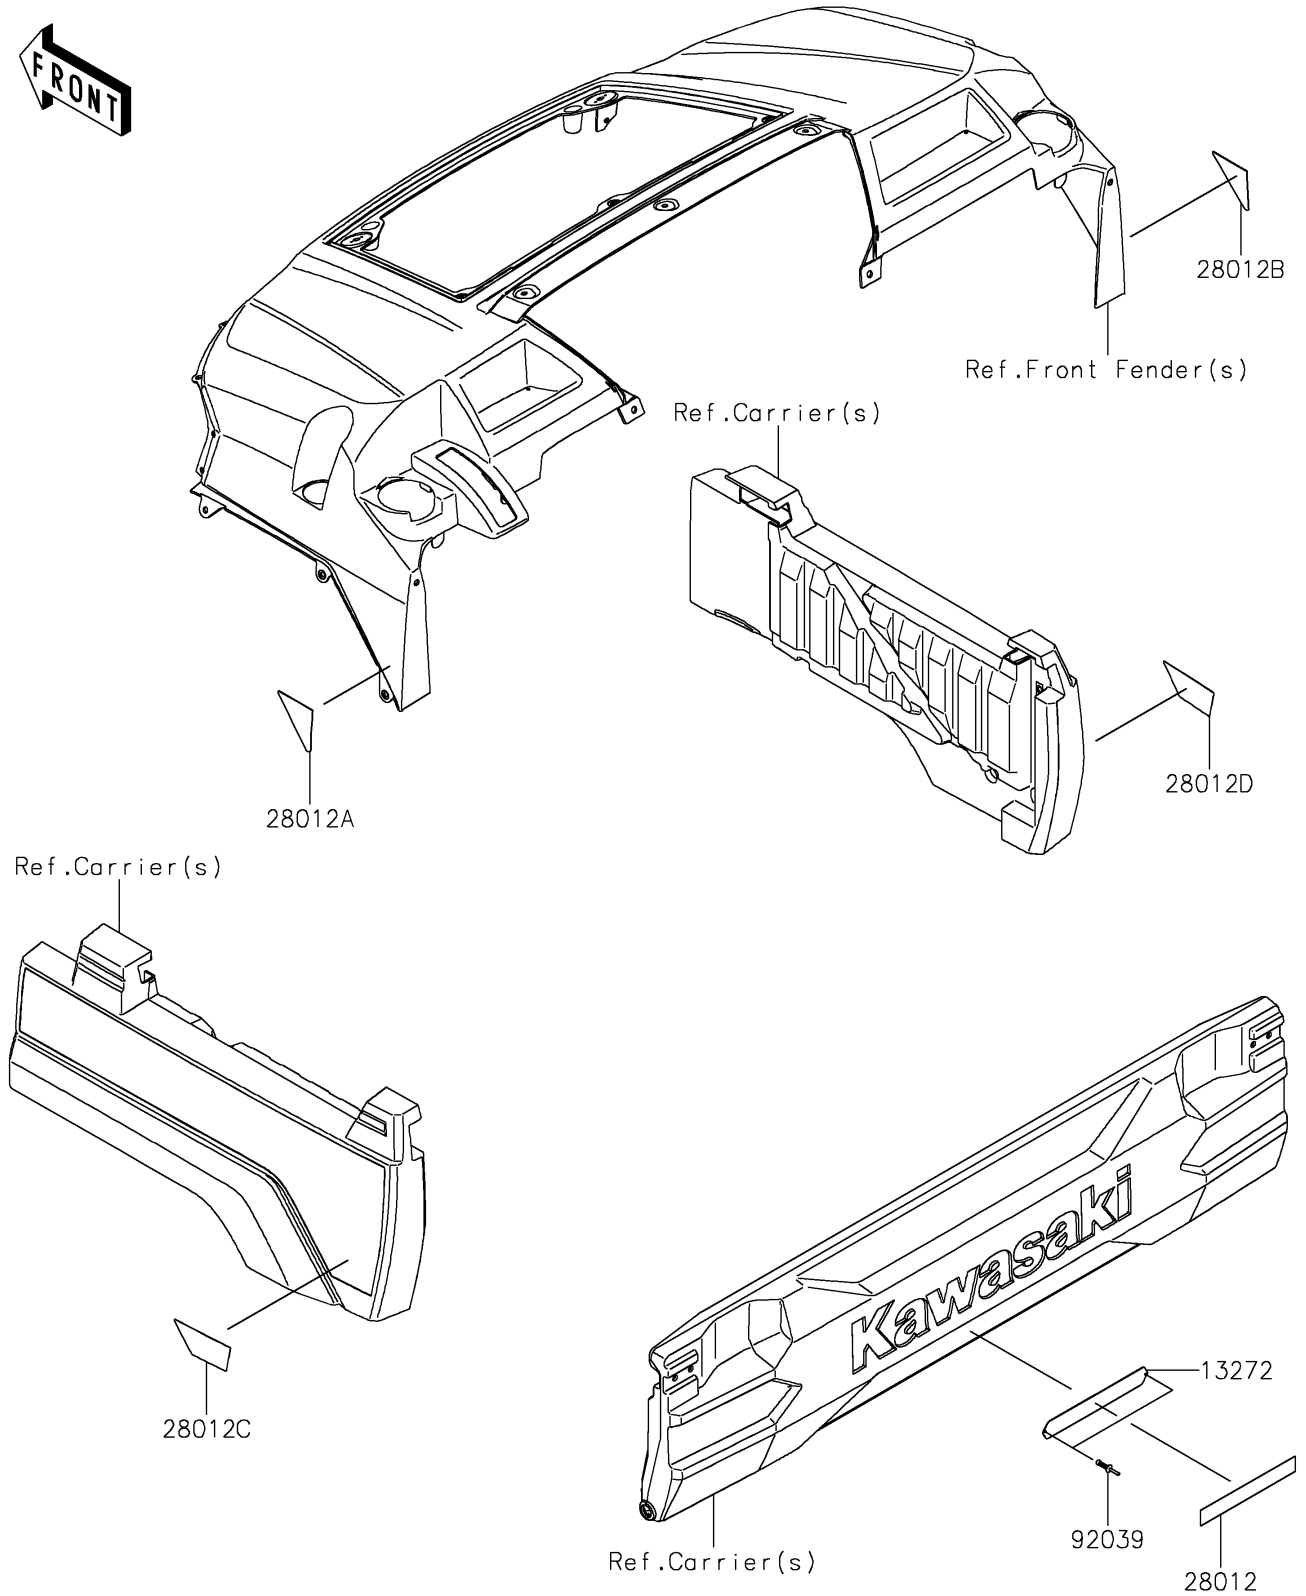

# 2021 MULE PRO-DXT™ EPS DIESEL PARTS DIAGRAM

Reflectors(CN)

F2790

## 2021 MULE PRO-DXT™ EPS DIESEL PARTS LIST

### Reflectors(CN)

ITEM NAME	PART NUMBER	QUANTITY
PLATE,REFLECTOR (Ref # 13272)	13272-1819	1
REFLECTOR-REFLEX,RR,RED (Ref # 28012)	28012-0023	1
REFLECTOR-REFLEX,LH,YELLOW (Ref # 28012A)	28012-0031	1
REFLECTOR-REFLEX,RH,YELLOW (Ref # 28012B)	28012-0032	1
REFLECTOR-REFLEX,LH,RED (Ref # 28012C)	28012-0037	1
REFLECTOR-REFLEX,RH,RED (Ref # 28012D)	28012-0038	1
RIVET,3.2X14.2 (Ref # 92039)	92039-0744	2