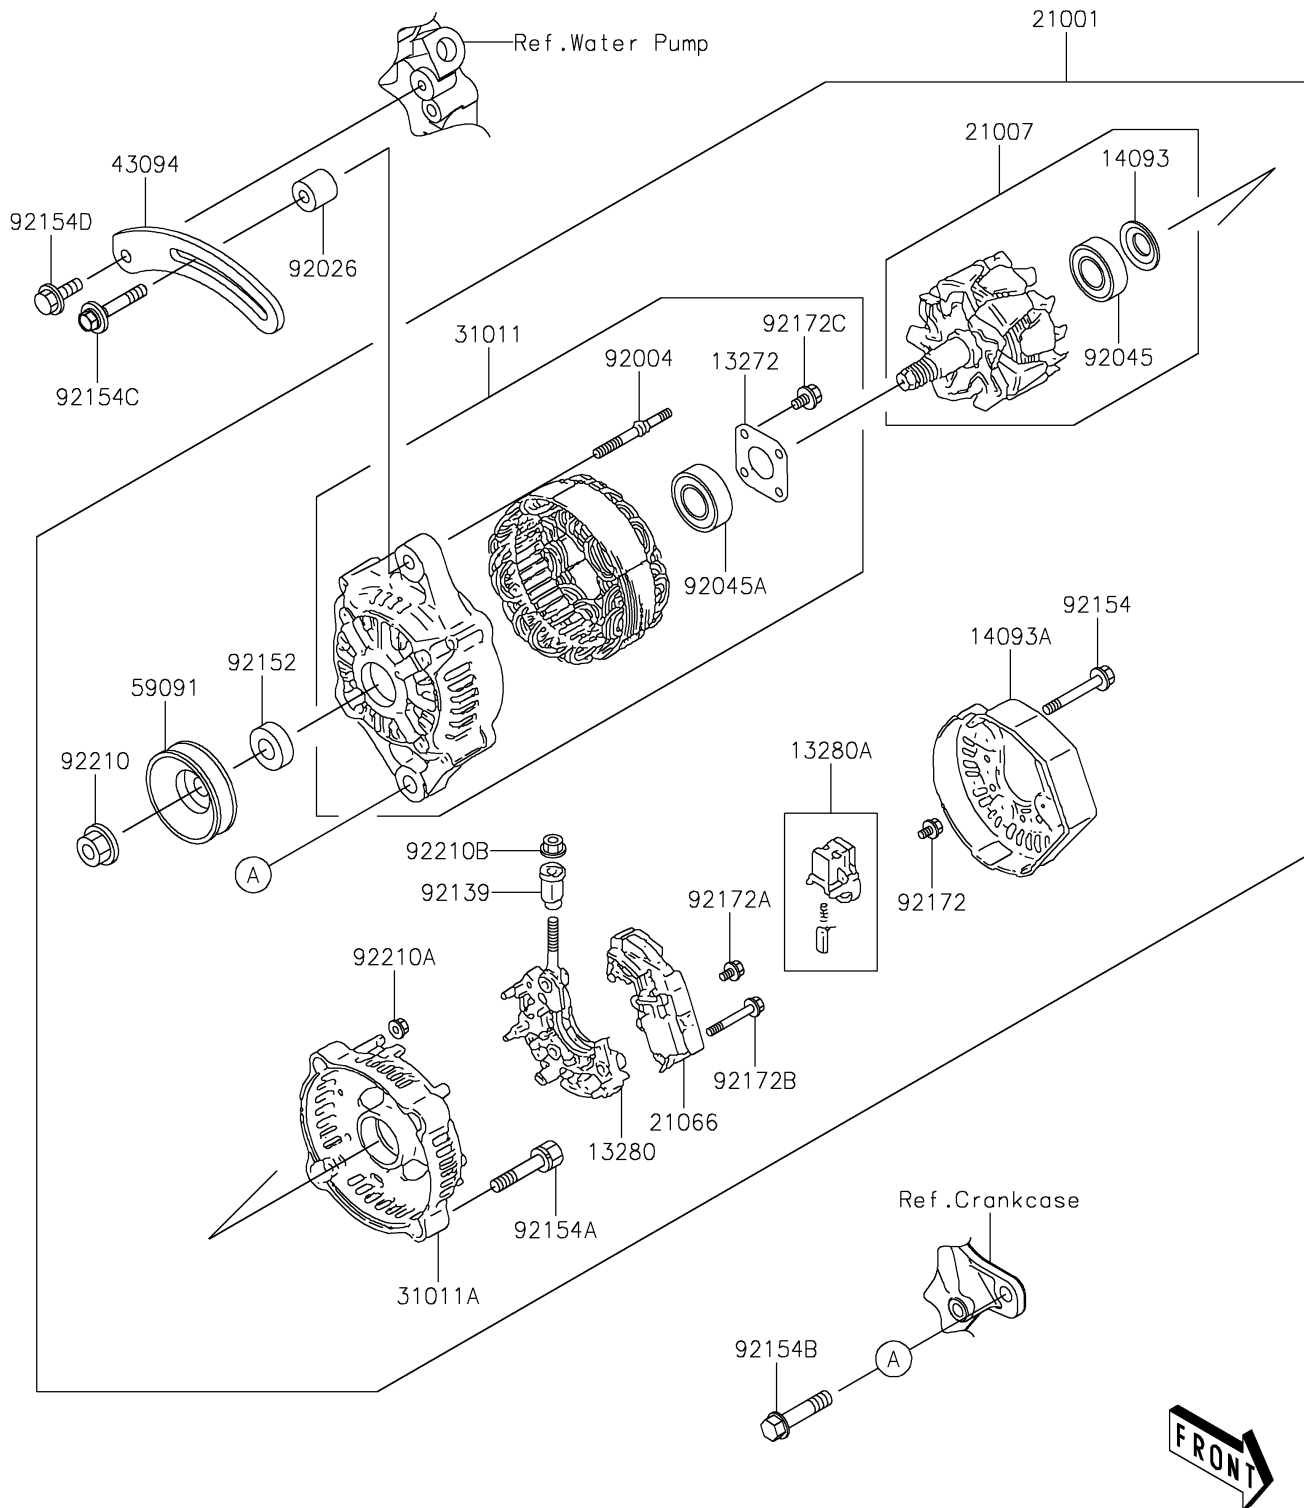

2021 MULE PRO-DX™ EPS DIESEL PARTS DIAGRAM

Generator

E1810

2021 MULE PRO-DX™ EPS DIESEL PARTS LIST

Generator

ITEM NAME	PART NUMBER	QUANTITY
-----------	-------------	----------