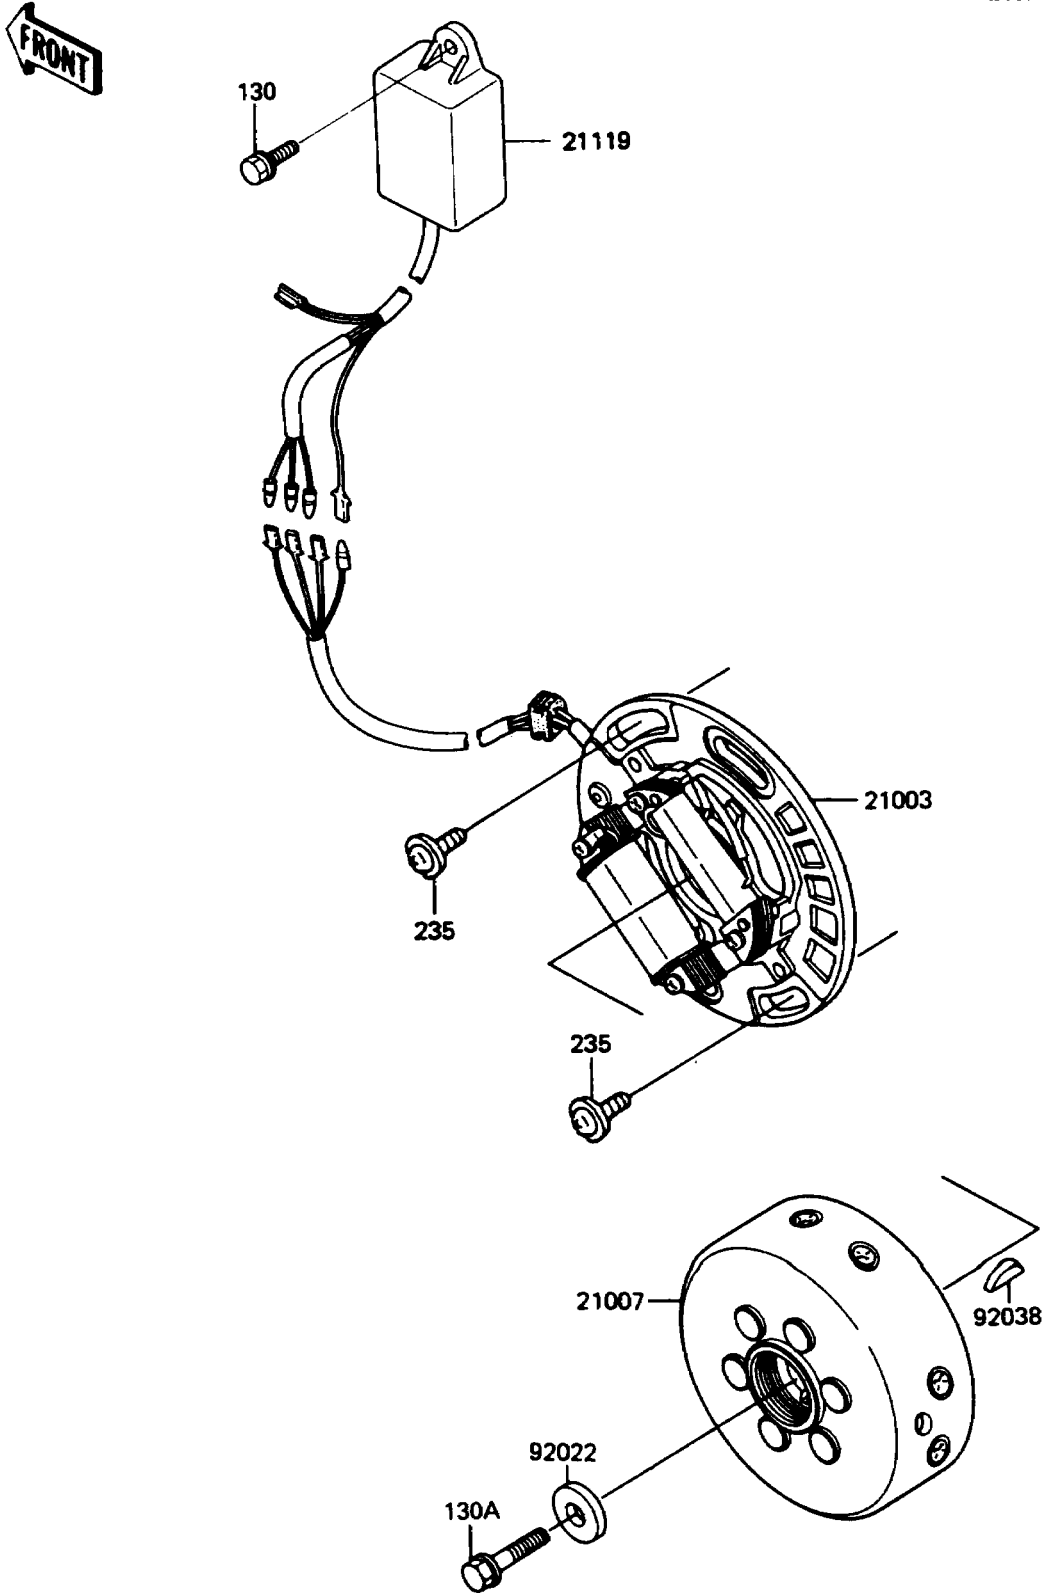

1988 KX™ 250 PARTS DIAGRAM

Generator

E1810-0164

1988 KX™ 250 PARTS LIST

Generator

ITEM NAME	PART NUMBER	QUANTITY
STATOR (Ref # 21003)	21003-1186	1
ROTOR (Ref # 21007)	21007-1141	1
IGNITER (Ref # 21119)	21119-1246	1
WASHER,8.5X22X3.2 (Ref # 92022)	92022-276	1
KEY,WOODRUFF (Ref # 92038)	92038-001	1
BOLT-FLANGED,6X16 (Ref # 130)	130G0616	1
BOLT-FLANGED,8X30 (Ref # 130A)	130P0830	1
SCREW-PAN-WP-CROS (Ref # 235)	235B0616	2