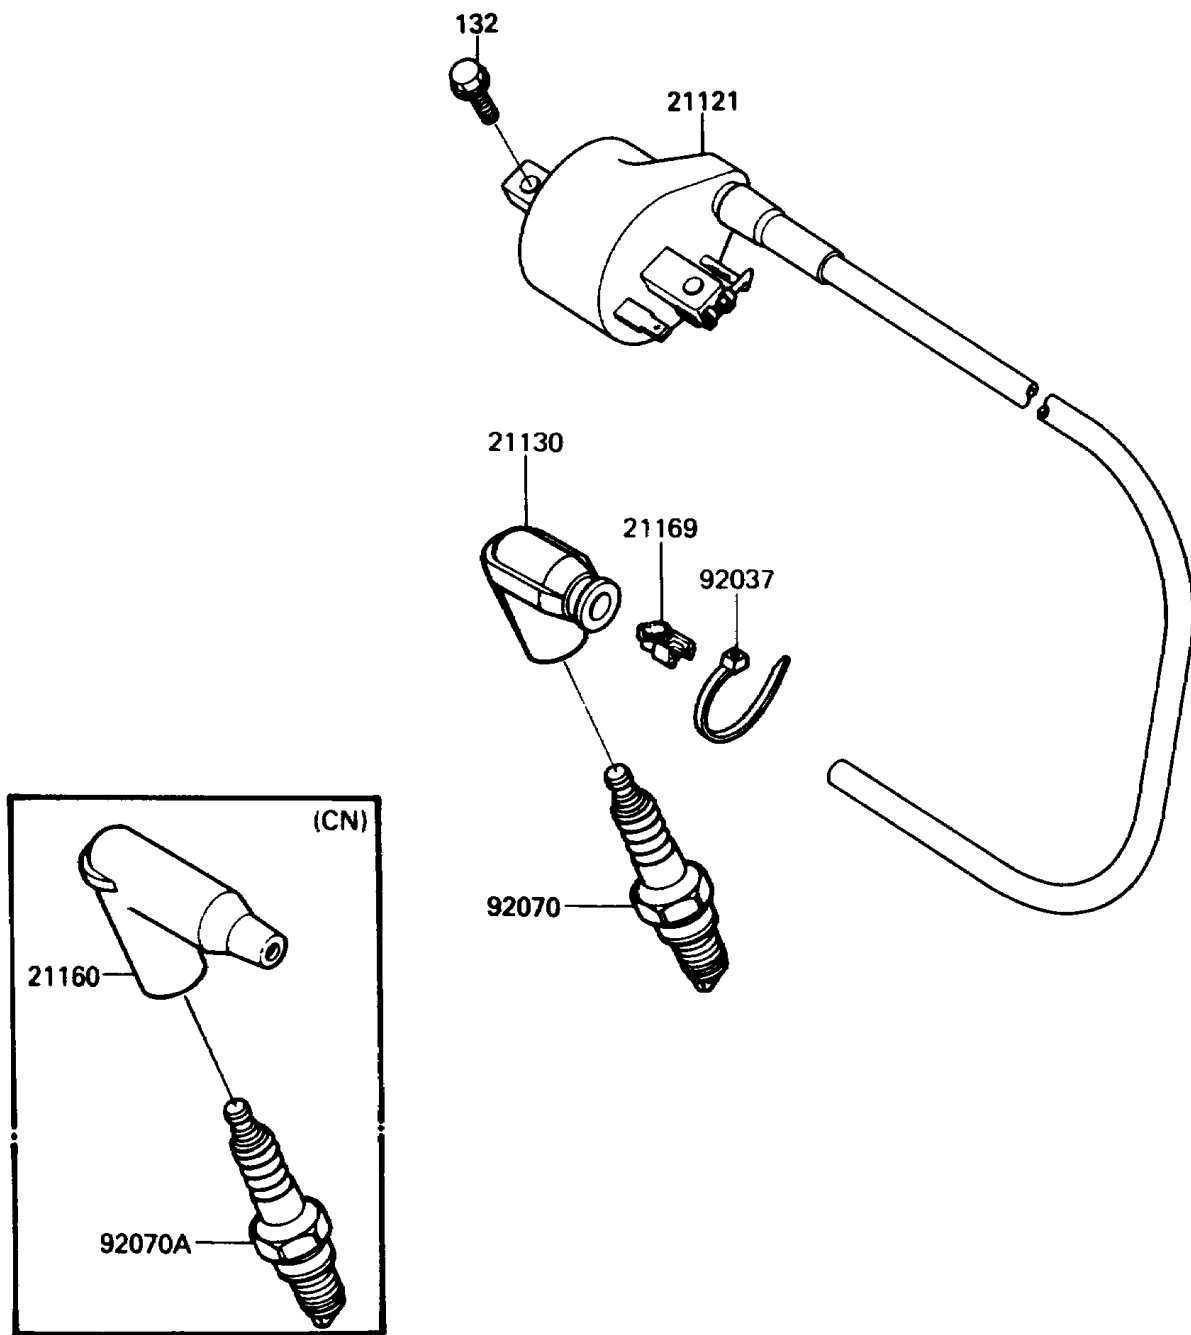

# 1988 KX™ 250 PARTS DIAGRAM

Ignition System

E1830-0276

# 1988 KX™ 250 PARTS LIST

## Ignition System

ITEM NAME	PART NUMBER	QUANTITY
COIL-IGNITION (Ref # 21121)	21121-1170	1
CAP-SPARK PLUG (Ref # 21130)	21130-1006	1
CAP-ASSY-PLUG (Ref # 21160)	21160-1009	1
TERMINAL,PLUG CAP (Ref # 21169)	21169-001	1
CLAMP (Ref # 92037)	92037-1173	1
PLUG-SPARK,B9EG(NGK) (Ref # 92070)	92070-1058	1
PLUG-SPARK,BR9EG(NGK) (Ref # 92070A)	92070-1063	1
BOLT-FLANGED-SMALL (Ref # 132)	132G0618	2