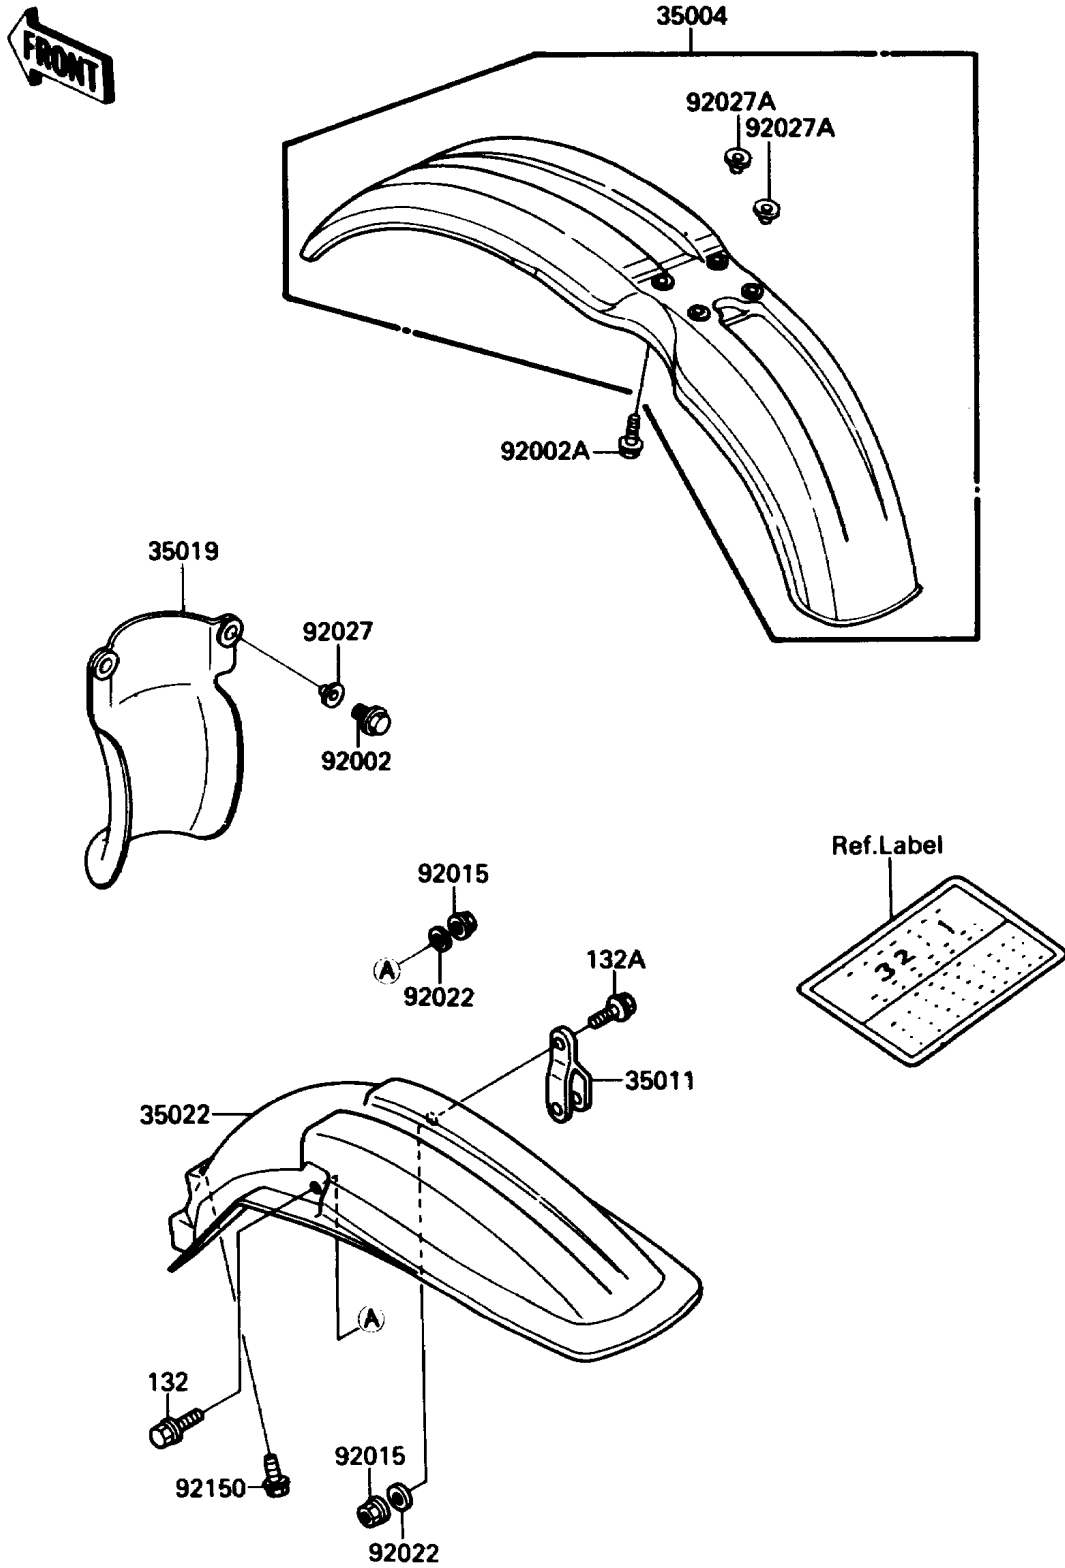

1988 KX™ 250 PARTS DIAGRAM

Fenders

F2170-0352

1988 KX™ 250 PARTS LIST

Fenders

ITEM NAME	PART NUMBER	QUANTITY
FENDER-FRONT,L.GREEN (Ref # 35004)	35004-1176-6W	1
STAY,MUFFLER (Ref # 35011)	35011-1385	1
FLAP,AIR FILTER (Ref # 35019)	35019-1159	1
FENDER-COMP-REAR,L.GREEN (Ref # 35022)	35022-1234-6W	1
BOLT,6X14 (Ref # 92002)	92002-1460	2
BOLT,6X16 (Ref # 92002A)	92002-1461	4
NUT,FLANGED,6MM (Ref # 92015)	92015-1078	2
WASHER,6.5X20X1.6 (Ref # 92022)	92022-125	2
COLLAR (Ref # 92027)	92027-1794	2
COLLAR (Ref # 92027A)	92027-1936	4
BOLT,6X20 (Ref # 92150)	92150-1131	2
BOLT-FLANGED-SMALL (Ref # 132)	132G0640	1
BOLT-FLANGED-SMALL (Ref # 132A)	132G0645	1