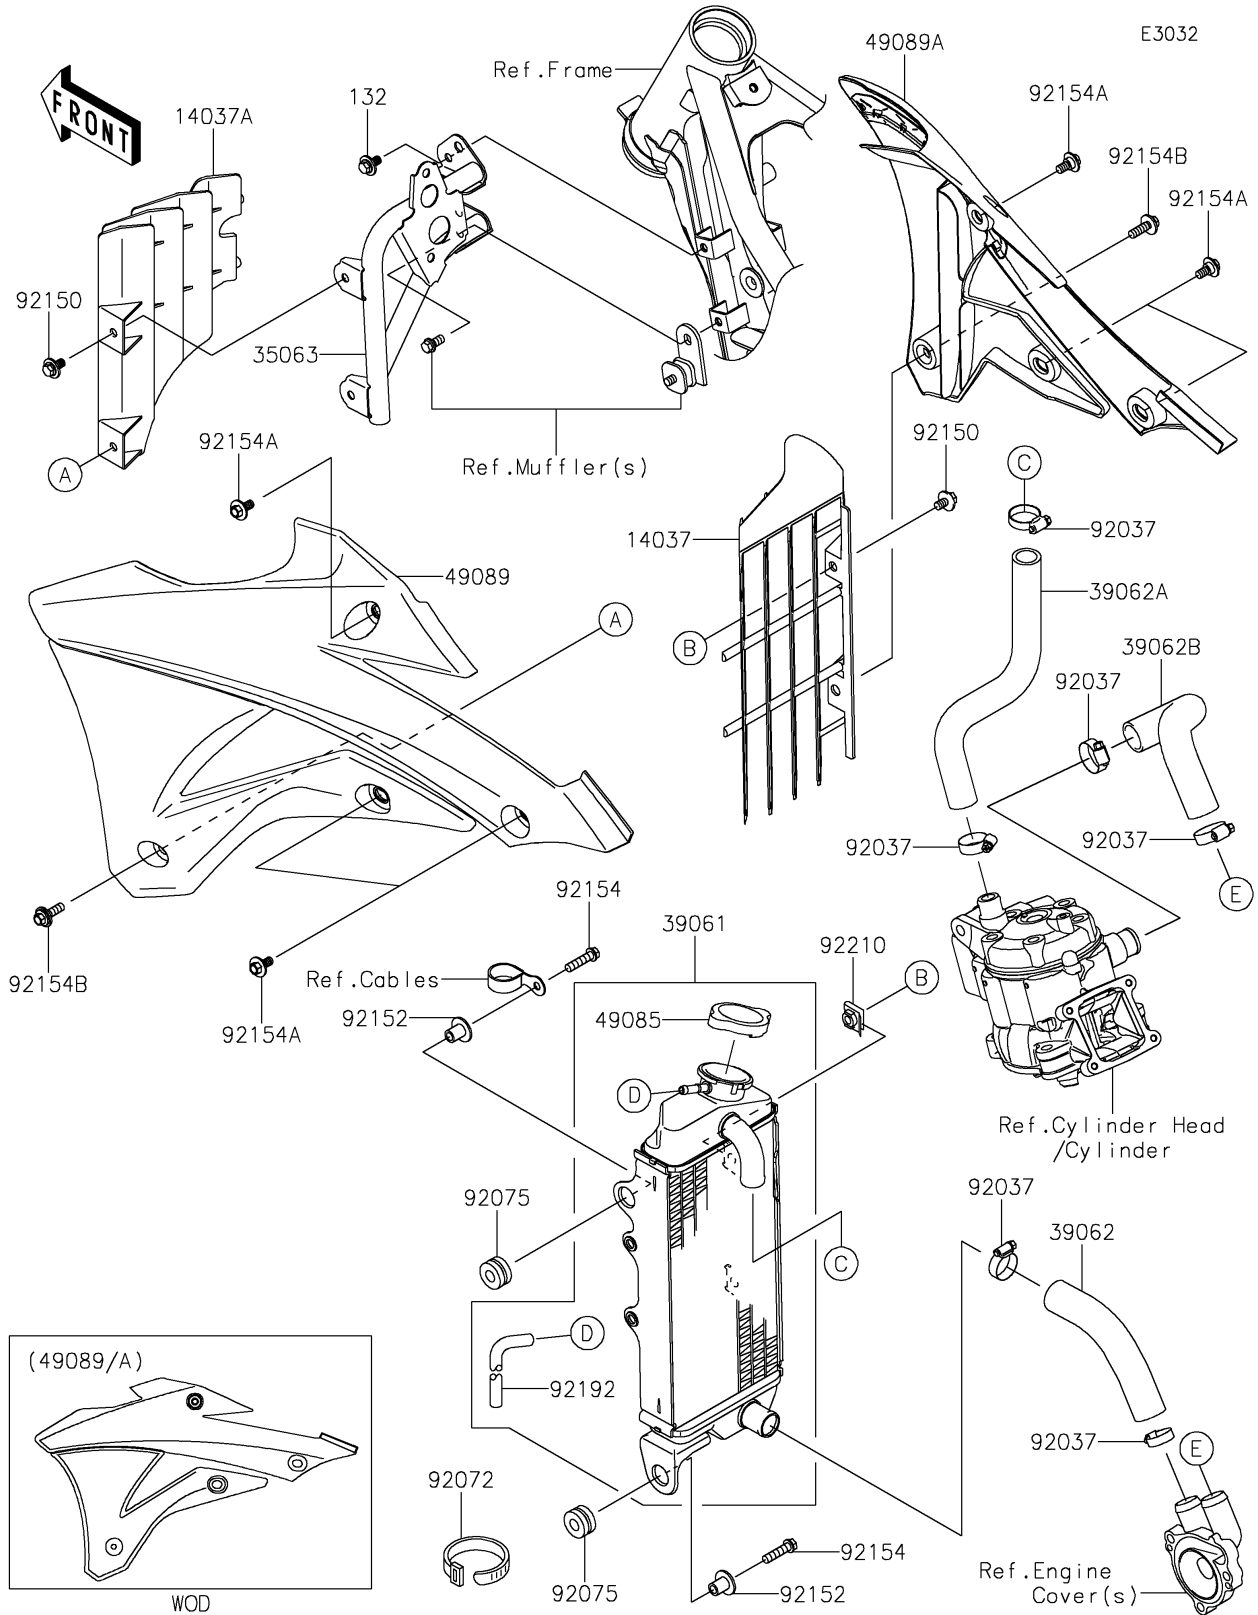

2021 KX™ 85 PARTS DIAGRAM

Radiator

2021 KX™ 85 PARTS LIST

Radiator

ITEM NAME	PART NUMBER	QUANTITY
BOLT-FLANGED-SMALL,6X12 (Ref # 132)	132BA0612	1
SCREEN,RH,EBONY (Ref # 14037)	14037-0748-6C	1
SCREEN,LH,EBONY (Ref # 14037A)	14037-1282-6C	1
STAY (Ref # 35063)	35063-1137	1
RADIATOR-ASSY (Ref # 39061)	39061-0592	1
HOSE-COOLING,RADIATOR-PUMP (Ref # 39062)	39062-0646	1
HOSE-COOLING,HEAD-RADIATOR (Ref # 39062A)	39062-1425	1
HOSE-COOLING,CYLINDER PUMP (Ref # 39062B)	39062-1712	1
CAP-ASSY-PRESSURE (Ref # 49085)	49085-0006	1
SHROUD-ENGINE,LH,L.GREEN (Ref # 49089)	49089-0816-290	1
SHROUD-ENGINE,RH,L.GREEN (Ref # 49089A)	49089-0817-290	1
CLAMP,COOLING HOSE (Ref # 92037)	92037-1589	6
BAND,L=186 (Ref # 92072)	92072-056	1
DAMPER (Ref # 92075)	92075-209	2
BOLT,6X12 (Ref # 92150)	92150-1435	2
COLLAR (Ref # 92152)	92152-0666	2
BOLT,FLANGED,6X25 (Ref # 92154)	92154-0520	2
BOLT,FLANGED,6X9 (Ref # 92154A)	92154-0546	6
BOLT,FLANGED,6X20 (Ref # 92154B)	92154-1268	2
TUBE,6X9X700 (Ref # 92192)	92192-1334	1
NUT,CLIP,6MM (Ref # 92210)	92210-0867	2