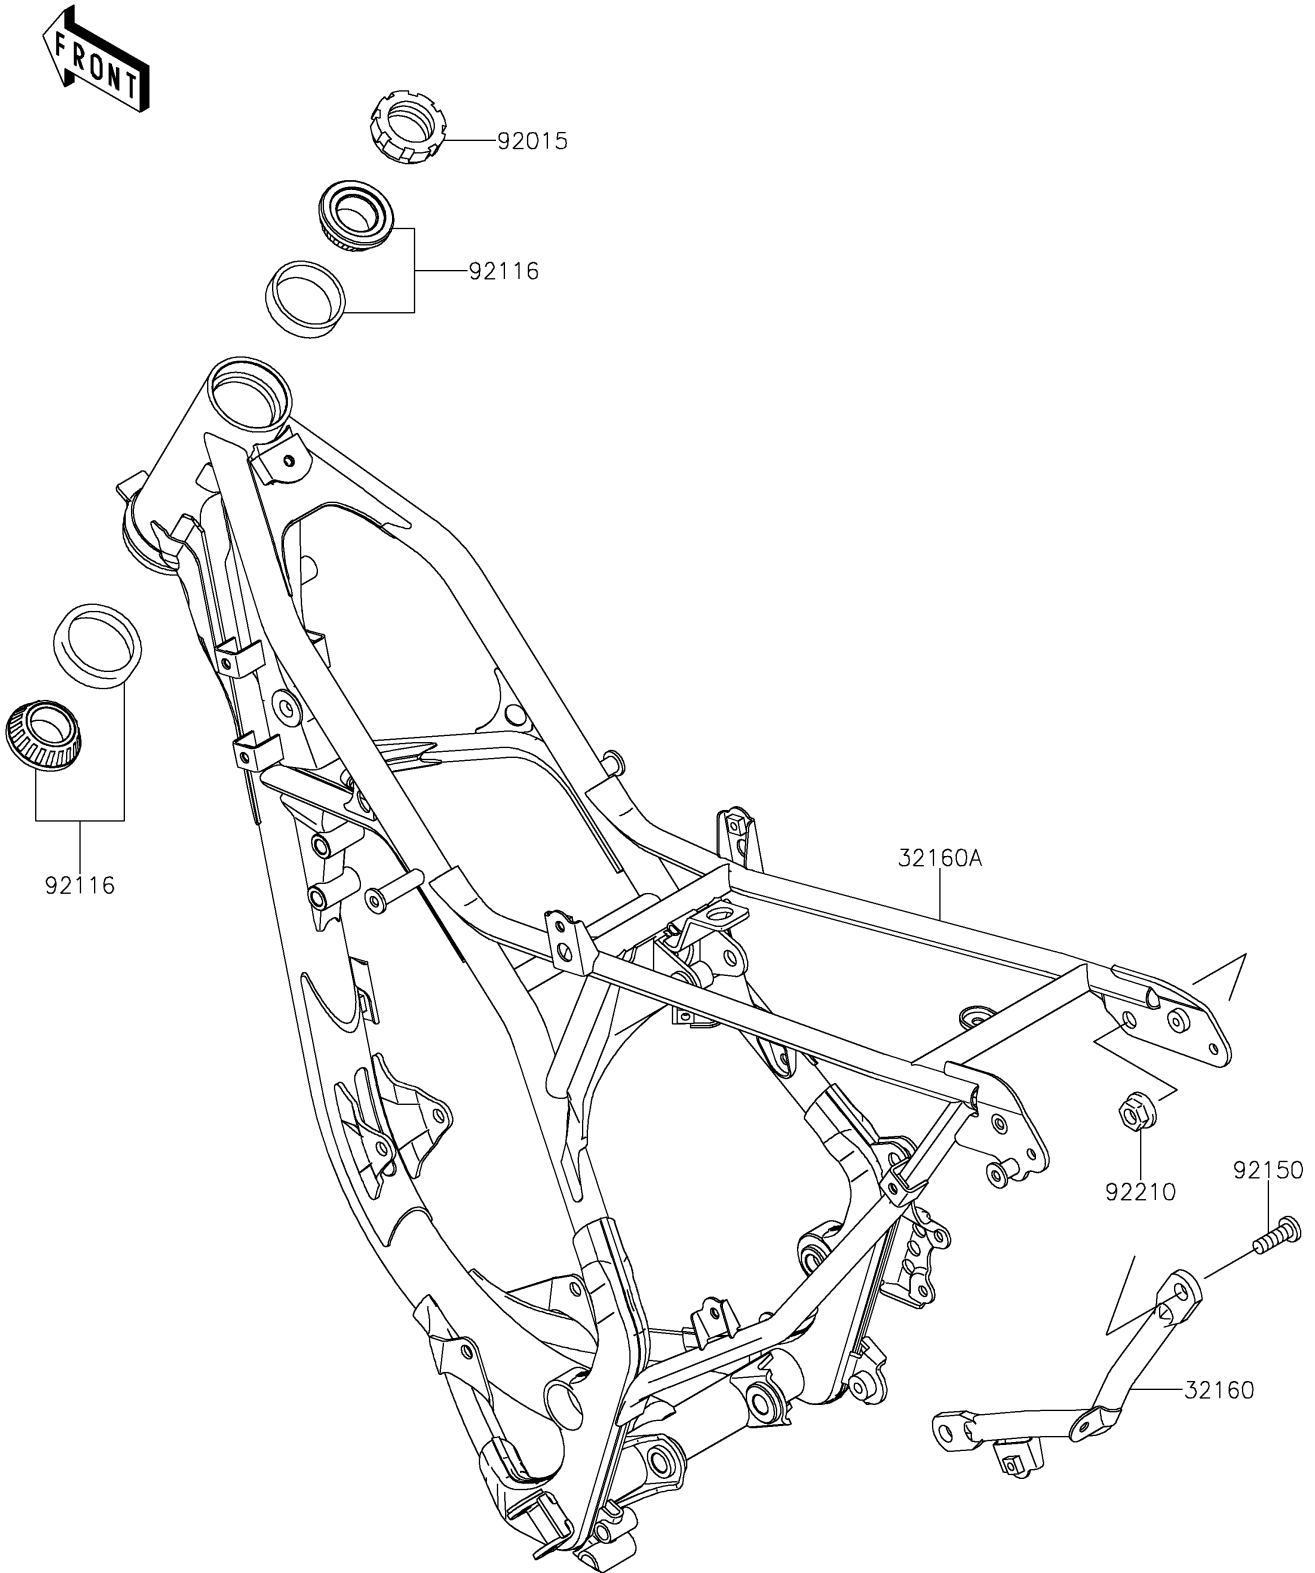

2021 KX™ 85 PARTS DIAGRAM

Frame

F2120

2021 KX™ 85 PARTS LIST

Frame

ITEM NAME	PART NUMBER	QUANTITY
FRAME-COMP,SUB,F.S.BLACK (Ref # 32160)	32160-0670-18R	1
FRAME-COMP,MAIN,F.S.BLACK (Ref # 32160A)	32160-0671-18R	1
NUT,STEERING STEM,25MM (Ref # 92015)	92015-1684	1
BEARING-ROLLER,H1-CAP32005JRRS (Ref # 92116)	92116-1065	2
BOLT,SOCKET,10X23 (Ref # 92150)	92150-1221	2
NUT,LOCK,FLANGED,10MM (Ref # 92210)	92210-1080	2