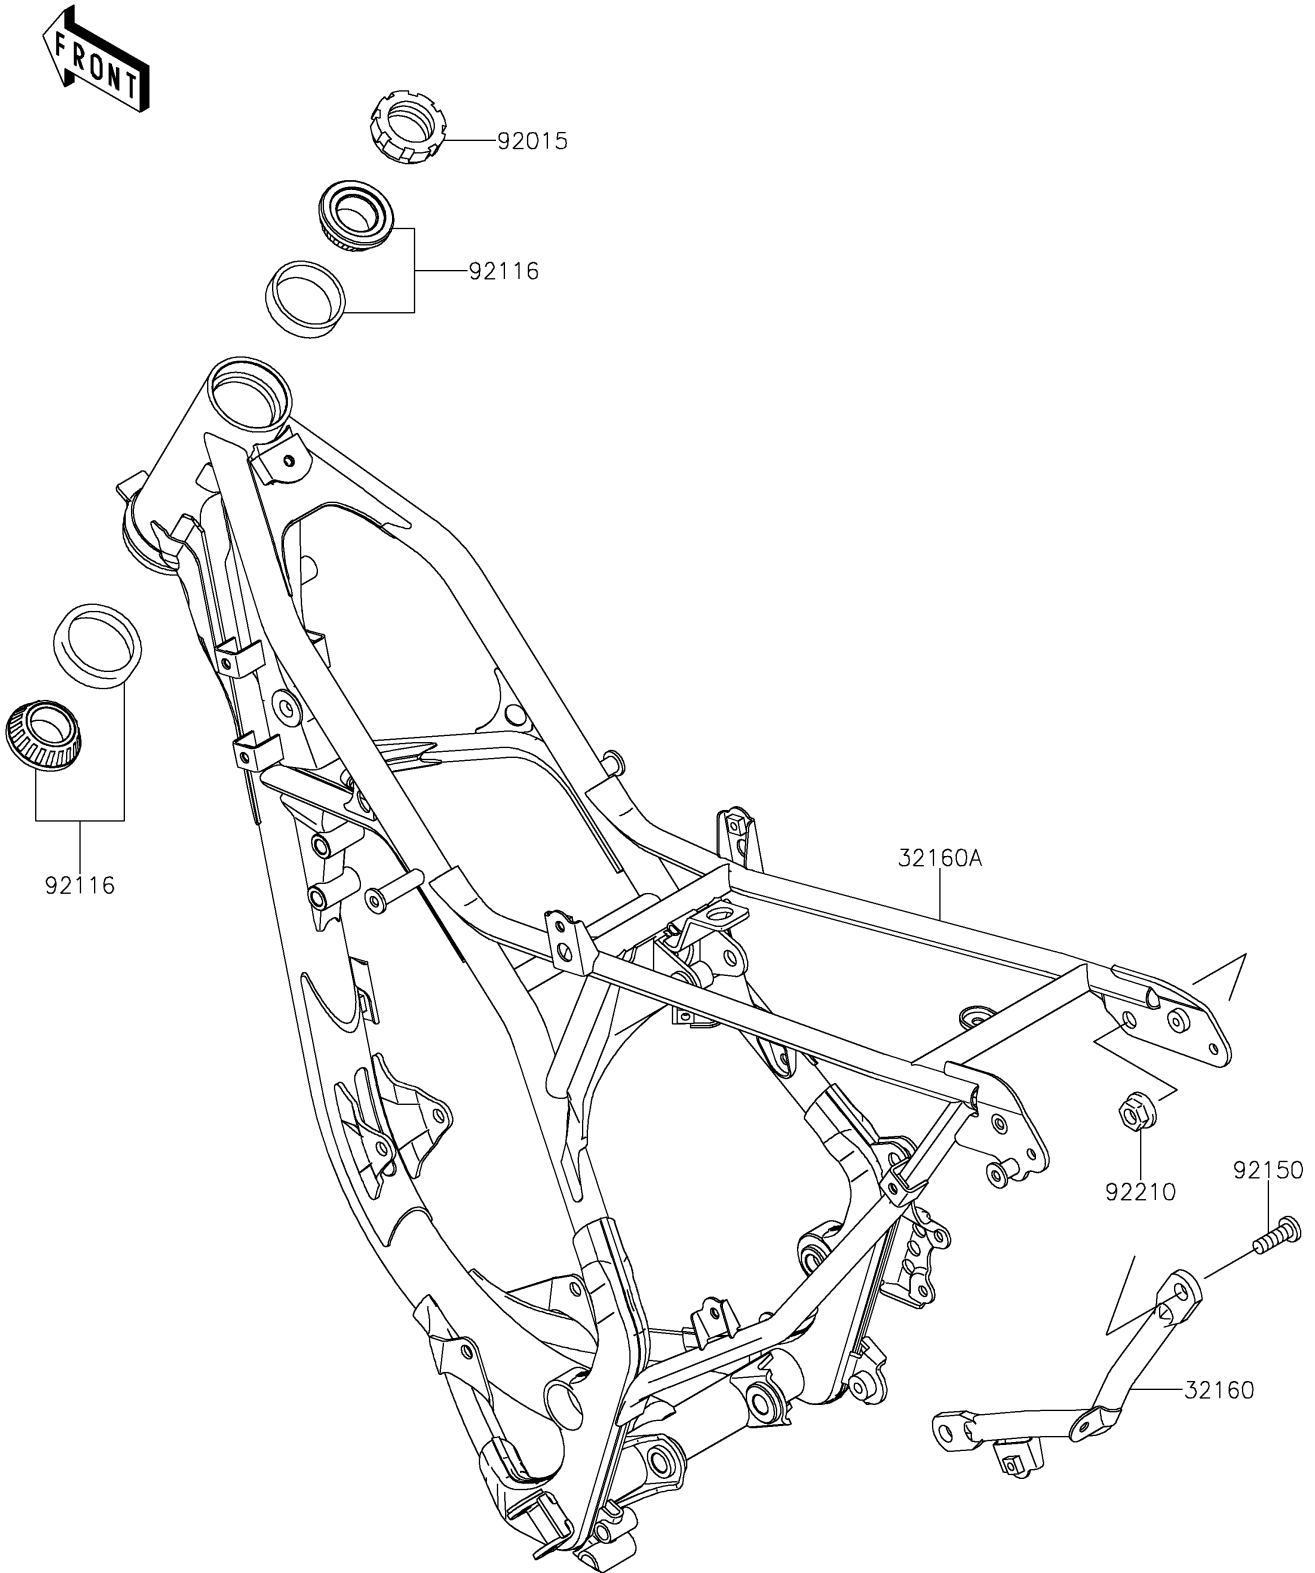

# 2021 KX™ 85 PARTS DIAGRAM

Frame

F2120

## 2021 KX™ 85 PARTS LIST

### Frame

ITEM NAME	PART NUMBER	QUANTITY
FRAME-COMP,SUB,F.S.BLACK (Ref # 32160)	32160-0670-18R	1
FRAME-COMP,MAIN,F.S.BLACK (Ref # 32160A)	32160-0671-18R	1
NUT,STEERING STEM,25MM (Ref # 92015)	92015-1684	1
BEARING-ROLLER,H1-CAP32005JRRS (Ref # 92116)	92116-1065	2
BOLT,SOCKET,10X23 (Ref # 92150)	92150-1221	2
NUT,LOCK,FLANGED,10MM (Ref # 92210)	92210-1080	2