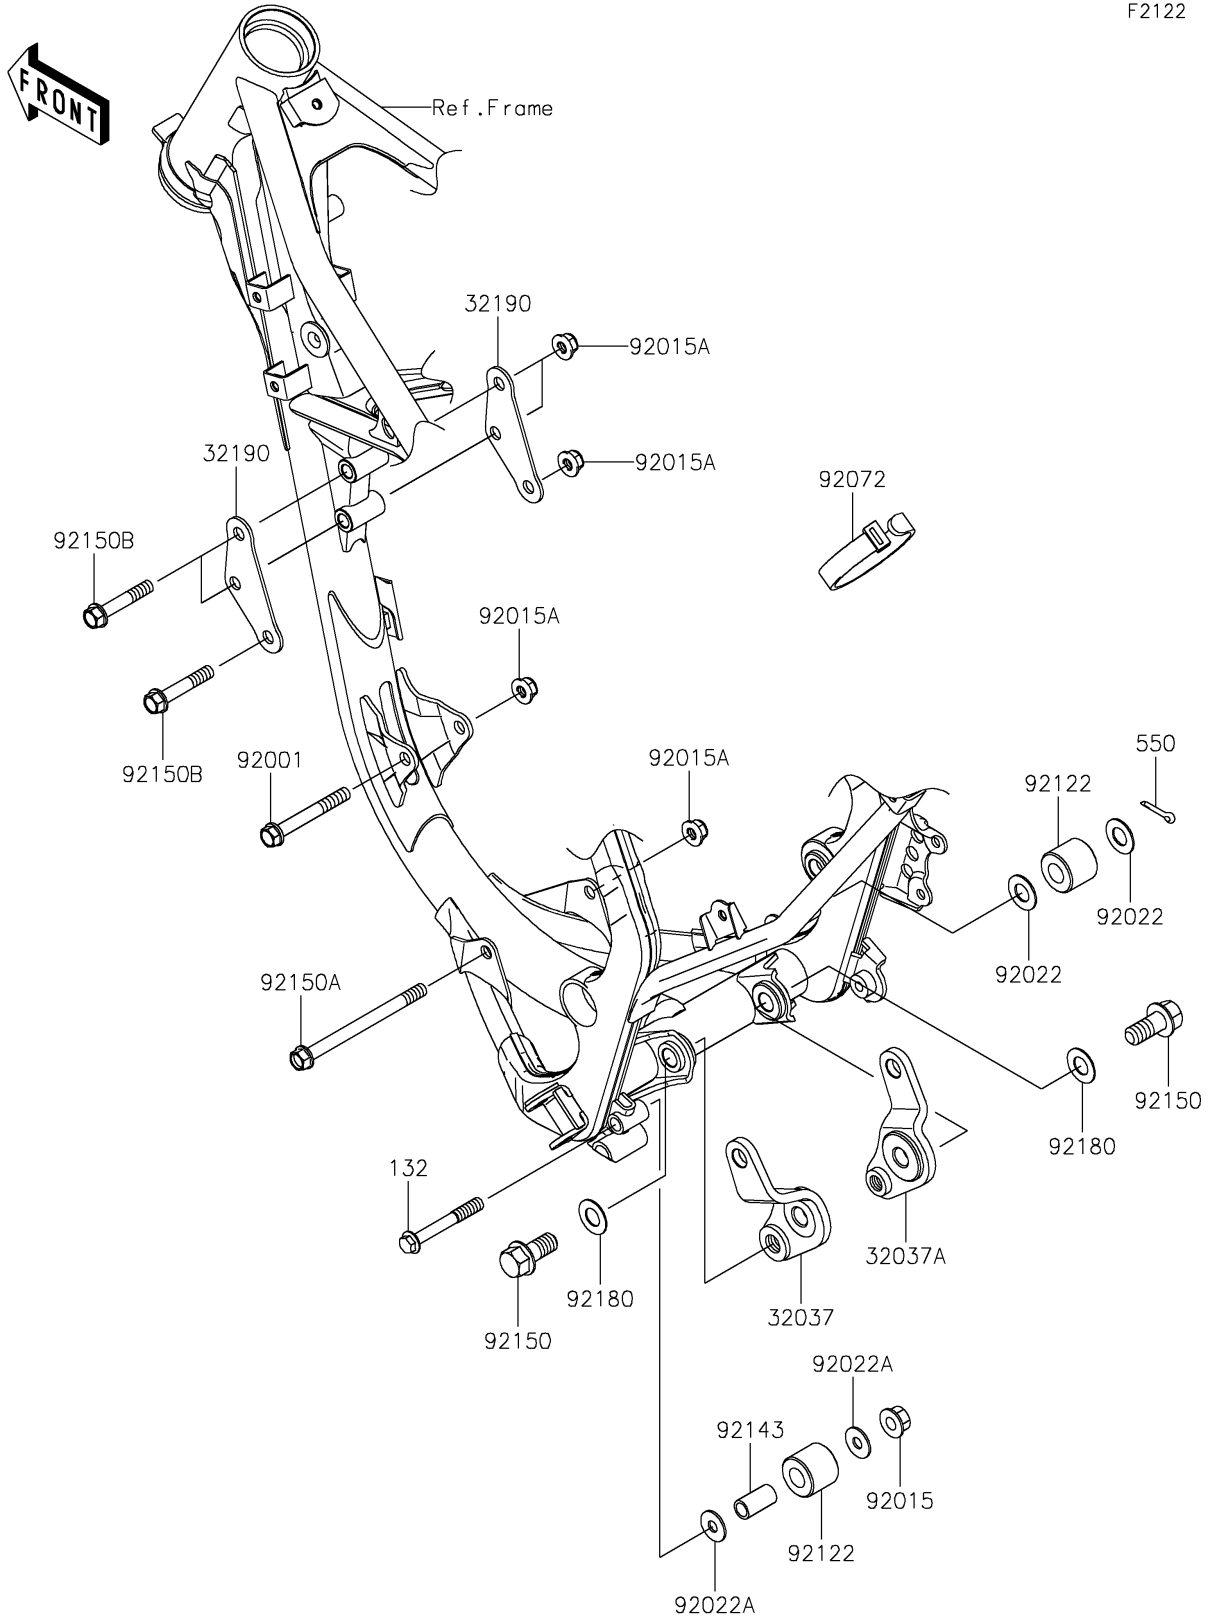

# 2021 KX™ 85 PARTS DIAGRAM

## Engine Mount

F2122

## 2021 KX™ 85 PARTS LIST

### Engine Mount

ITEM NAME	PART NUMBER	QUANTITY
BOLT-FLANGED-SMALL,8X60 (Ref # 132)	132BA0860	1
BRACKET-SHOCKABSORBER (Ref # 32037)	32037-1552	1
BRACKET-SHOCKABSORBER (Ref # 32037A)	32037-1553	1
BRACKET-ENGINE,HEAD (Ref # 32190)	32190-1119	2
PIN-COTTER,2.5X18 (Ref # 550)	550AA2518	1
BOLT,FLANGED,8X63 (Ref # 92001)	92001-1006	1
NUT,FLANGED,8MM (Ref # 92015)	92015-1406	1
NUT,8MM (Ref # 92015A)	92015-1432	5
WASHER (Ref # 92022)	92022-107	2
WASHER,8.5X20X1.6 (Ref # 92022A)	92022-1561	2
BAND,L=140 (Ref # 92072)	92072-1293	4
ROLLER,CHAIN GUIDE (Ref # 92122)	92122-1213	2
COLLAR,9.5X12.7X25 (Ref # 92143)	92143-1432	1
BOLT,FLANGED,12X27 (Ref # 92150)	92150-1359	2
BOLT,FLANGED,8X105 (Ref # 92150A)	92150-1482	1
BOLT,FLANGED,8X45 (Ref # 92150B)	92150-1487	3
SHIM,12.5X24X0.5 (Ref # 92180)	92180-1060	2