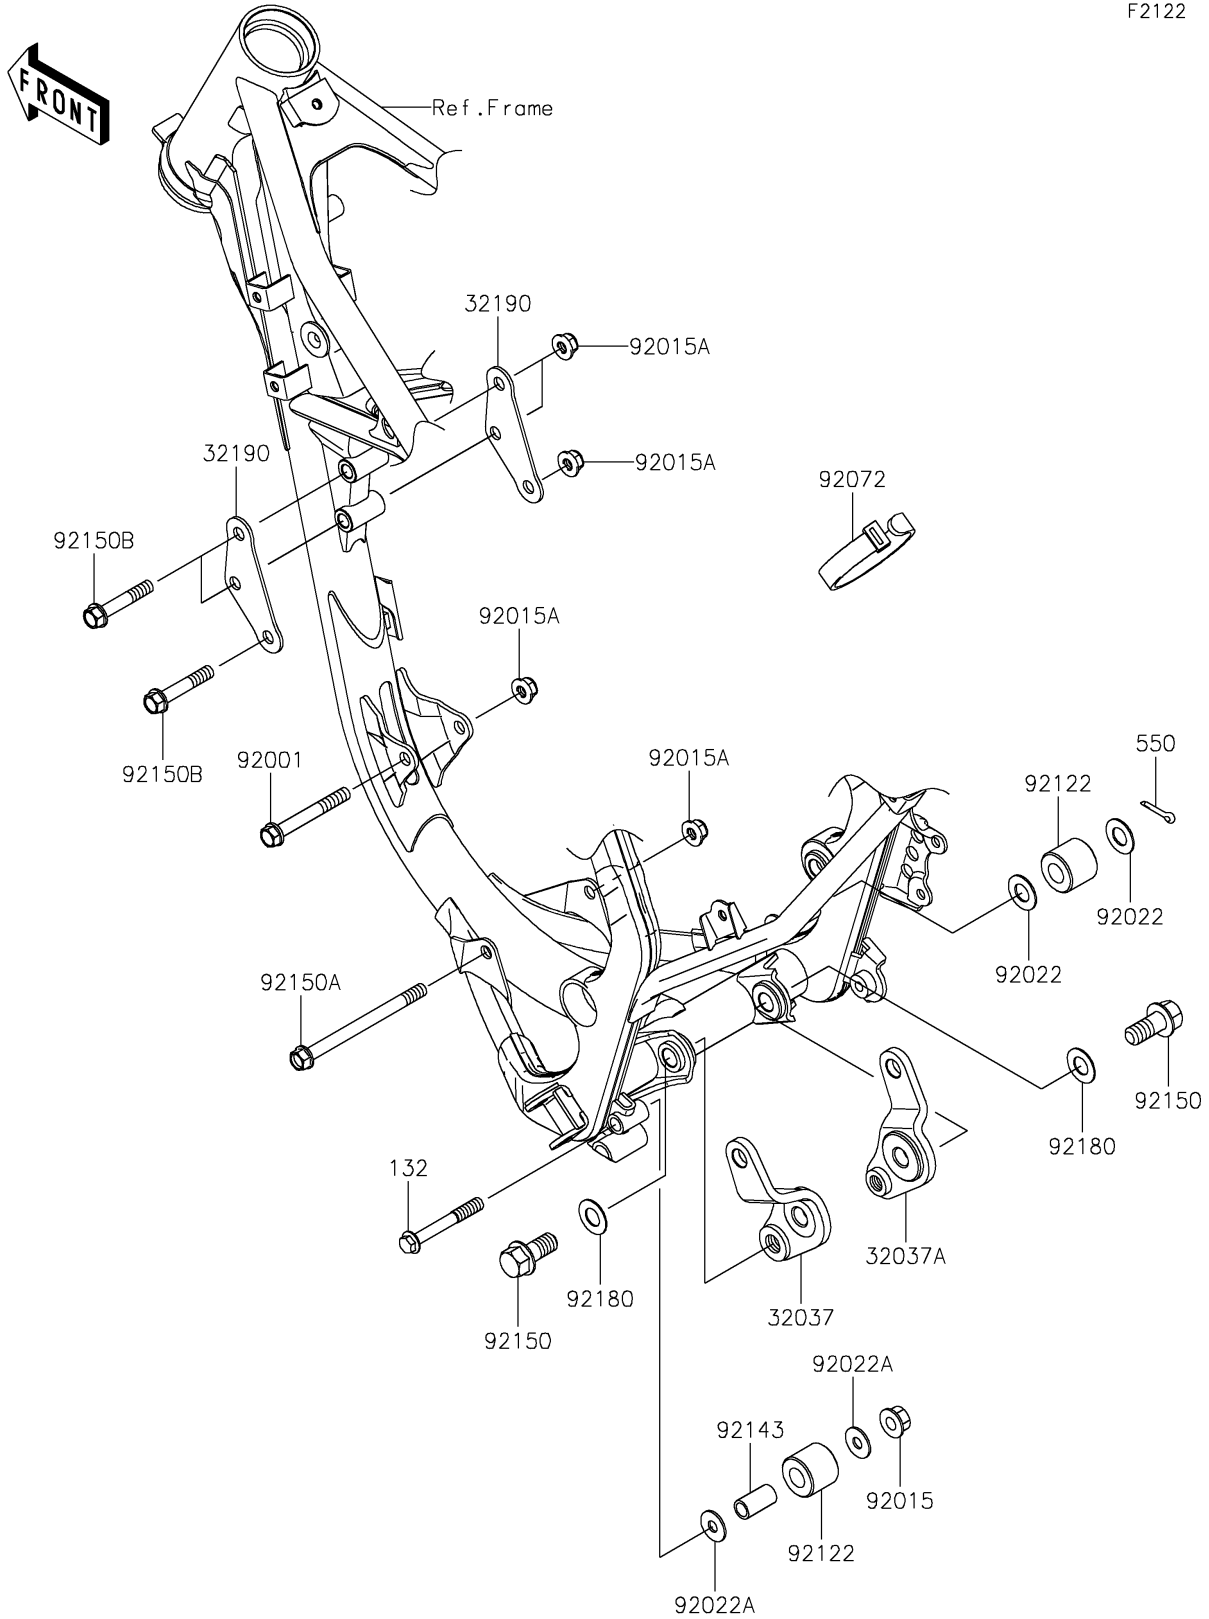

2021 KX™ 85 PARTS DIAGRAM

Engine Mount

F2122

2021 KX™ 85 PARTS LIST

Engine Mount

ITEM NAME	PART NUMBER	QUANTITY
BOLT-FLANGED-SMALL,8X60 (Ref # 132)	132BA0860	1
BRACKET-SHOCKABSORBER (Ref # 32037)	32037-1552	1
BRACKET-SHOCKABSORBER (Ref # 32037A)	32037-1553	1
BRACKET-ENGINE,HEAD (Ref # 32190)	32190-1119	2
PIN-COTTER,2.5X18 (Ref # 550)	550AA2518	1
BOLT,FLANGED,8X63 (Ref # 92001)	92001-1006	1
NUT,FLANGED,8MM (Ref # 92015)	92015-1406	1
NUT,8MM (Ref # 92015A)	92015-1432	5
WASHER (Ref # 92022)	92022-107	2
WASHER,8.5X20X1.6 (Ref # 92022A)	92022-1561	2
BAND,L=140 (Ref # 92072)	92072-1293	4
ROLLER,CHAIN GUIDE (Ref # 92122)	92122-1213	2
COLLAR,9.5X12.7X25 (Ref # 92143)	92143-1432	1
BOLT,FLANGED,12X27 (Ref # 92150)	92150-1359	2
BOLT,FLANGED,8X105 (Ref # 92150A)	92150-1482	1
BOLT,FLANGED,8X45 (Ref # 92150B)	92150-1487	3
SHIM,12.5X24X0.5 (Ref # 92180)	92180-1060	2