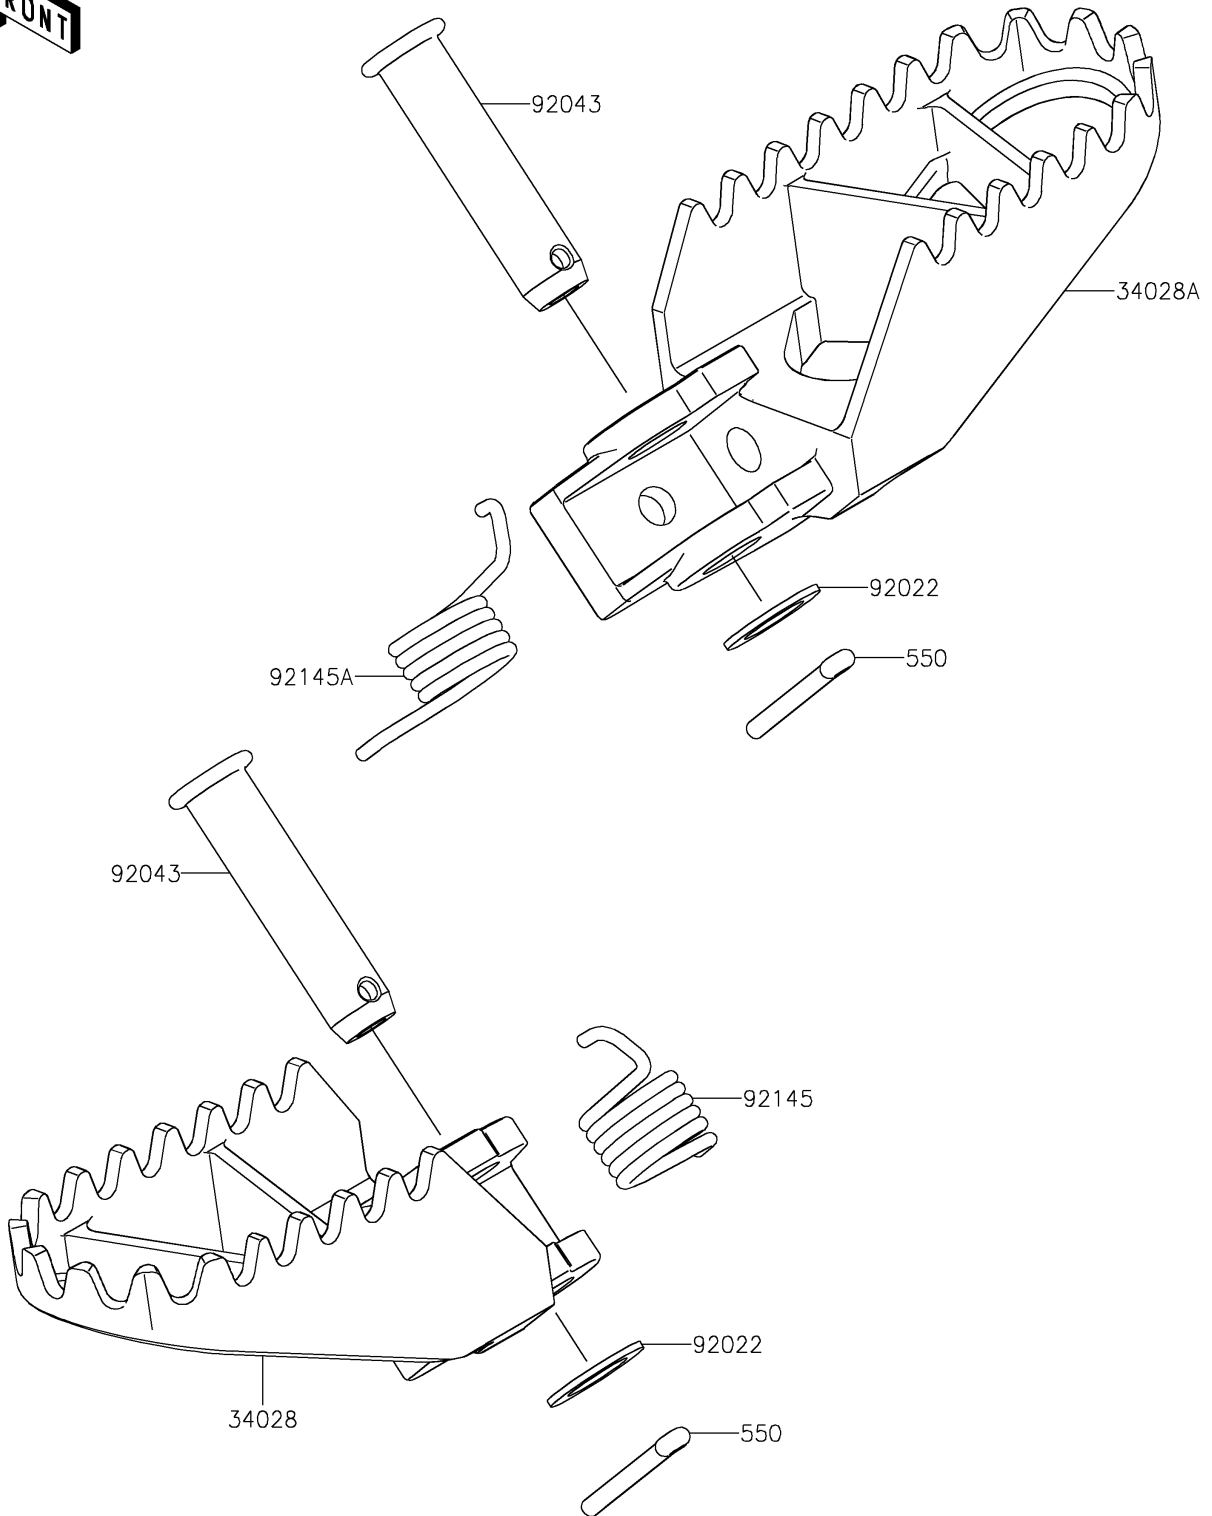

2021 KX™ 85 PARTS DIAGRAM

Footrests

F2160

2021 KX™ 85 PARTS LIST

Footrests

ITEM NAME	PART NUMBER	QUANTITY
STEP,LH,SILVER (Ref # 34028)	34028-1498-CE	1
STEP,RH,SILVER (Ref # 34028A)	34028-1499-CE	1
PIN-COTTER,3.0X20 (Ref # 550)	550S3020	2
WASHER,10.2X16X1 (Ref # 92022)	92022-1829	2
PIN,10X37.5 (Ref # 92043)	92043-1643	2
SPRING,STEP,LH (Ref # 92145)	92145-0951	1
SPRING,STEP,RH (Ref # 92145A)	92145-0952	1