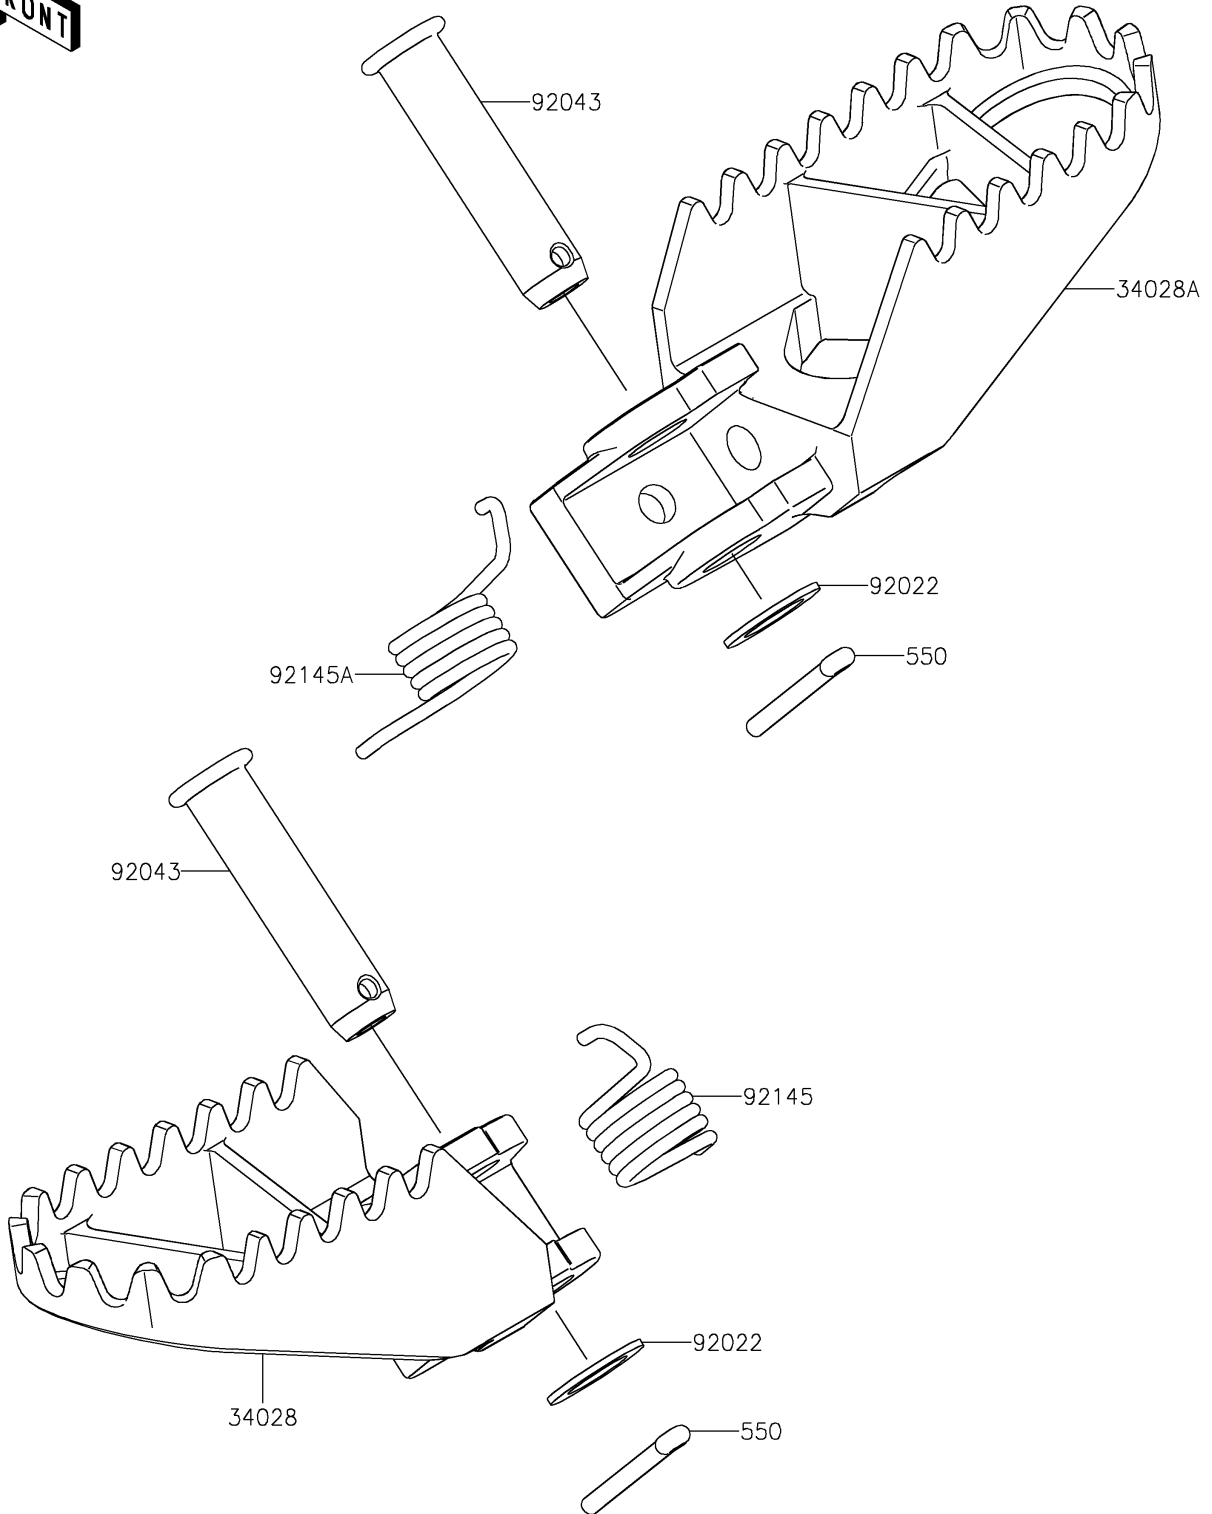

# 2021 KX™ 85 PARTS DIAGRAM

Footrests

F2160

## 2021 KX™ 85 PARTS LIST

### Footrests

ITEM NAME	PART NUMBER	QUANTITY
STEP,LH,SILVER (Ref # 34028)	34028-1498-CE	1
STEP,RH,SILVER (Ref # 34028A)	34028-1499-CE	1
PIN-COTTER,3.0X20 (Ref # 550)	550S3020	2
WASHER,10.2X16X1 (Ref # 92022)	92022-1829	2
PIN,10X37.5 (Ref # 92043)	92043-1643	2
SPRING,STEP,LH (Ref # 92145)	92145-0951	1
SPRING,STEP,RH (Ref # 92145A)	92145-0952	1