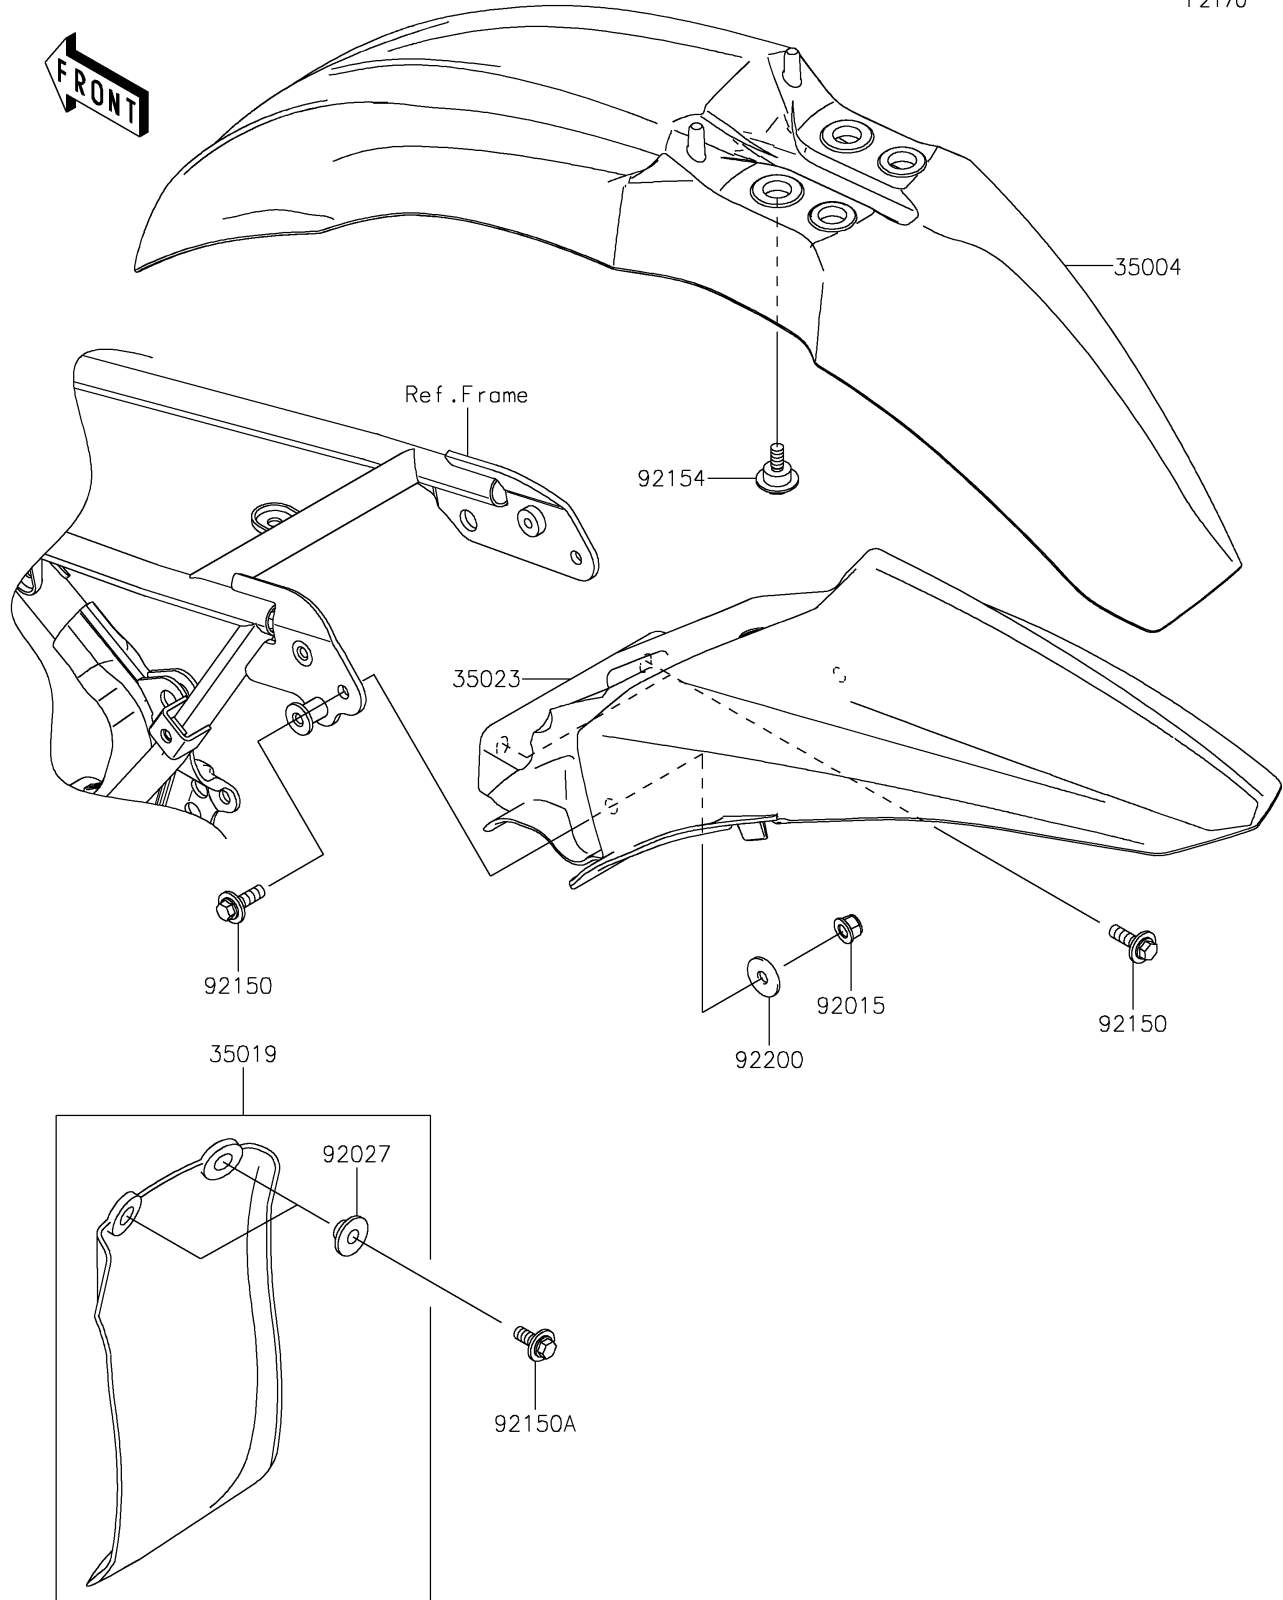

2021 KX™ 85 PARTS DIAGRAM

Fenders

F2170

2021 KX™ 85 PARTS LIST

Fenders

ITEM NAME	PART NUMBER	QUANTITY
FENDER-FRONT,L.GREEN (Ref # 35004)	35004-0329-290	1
FLAP,REAR FENDER (Ref # 35019)	35019-0080	1
FENDER-REAR,L.GREEN (Ref # 35023)	35023-0374-290	1
NUT,LOCK,FLANGED,6MM (Ref # 92015)	92015-1339	2
COLLAR (Ref # 92027)	92027-1757	2
BOLT,FLANGED,6X20 (Ref # 92150)	92150-1339	4
BOLT,FLANGED,6X16 (Ref # 92150A)	92150-1506	2
BOLT,6X18.5 (Ref # 92154)	92154-0972	4
WASHER,6.5X20X1.6 (Ref # 92200)	92200-0283	2