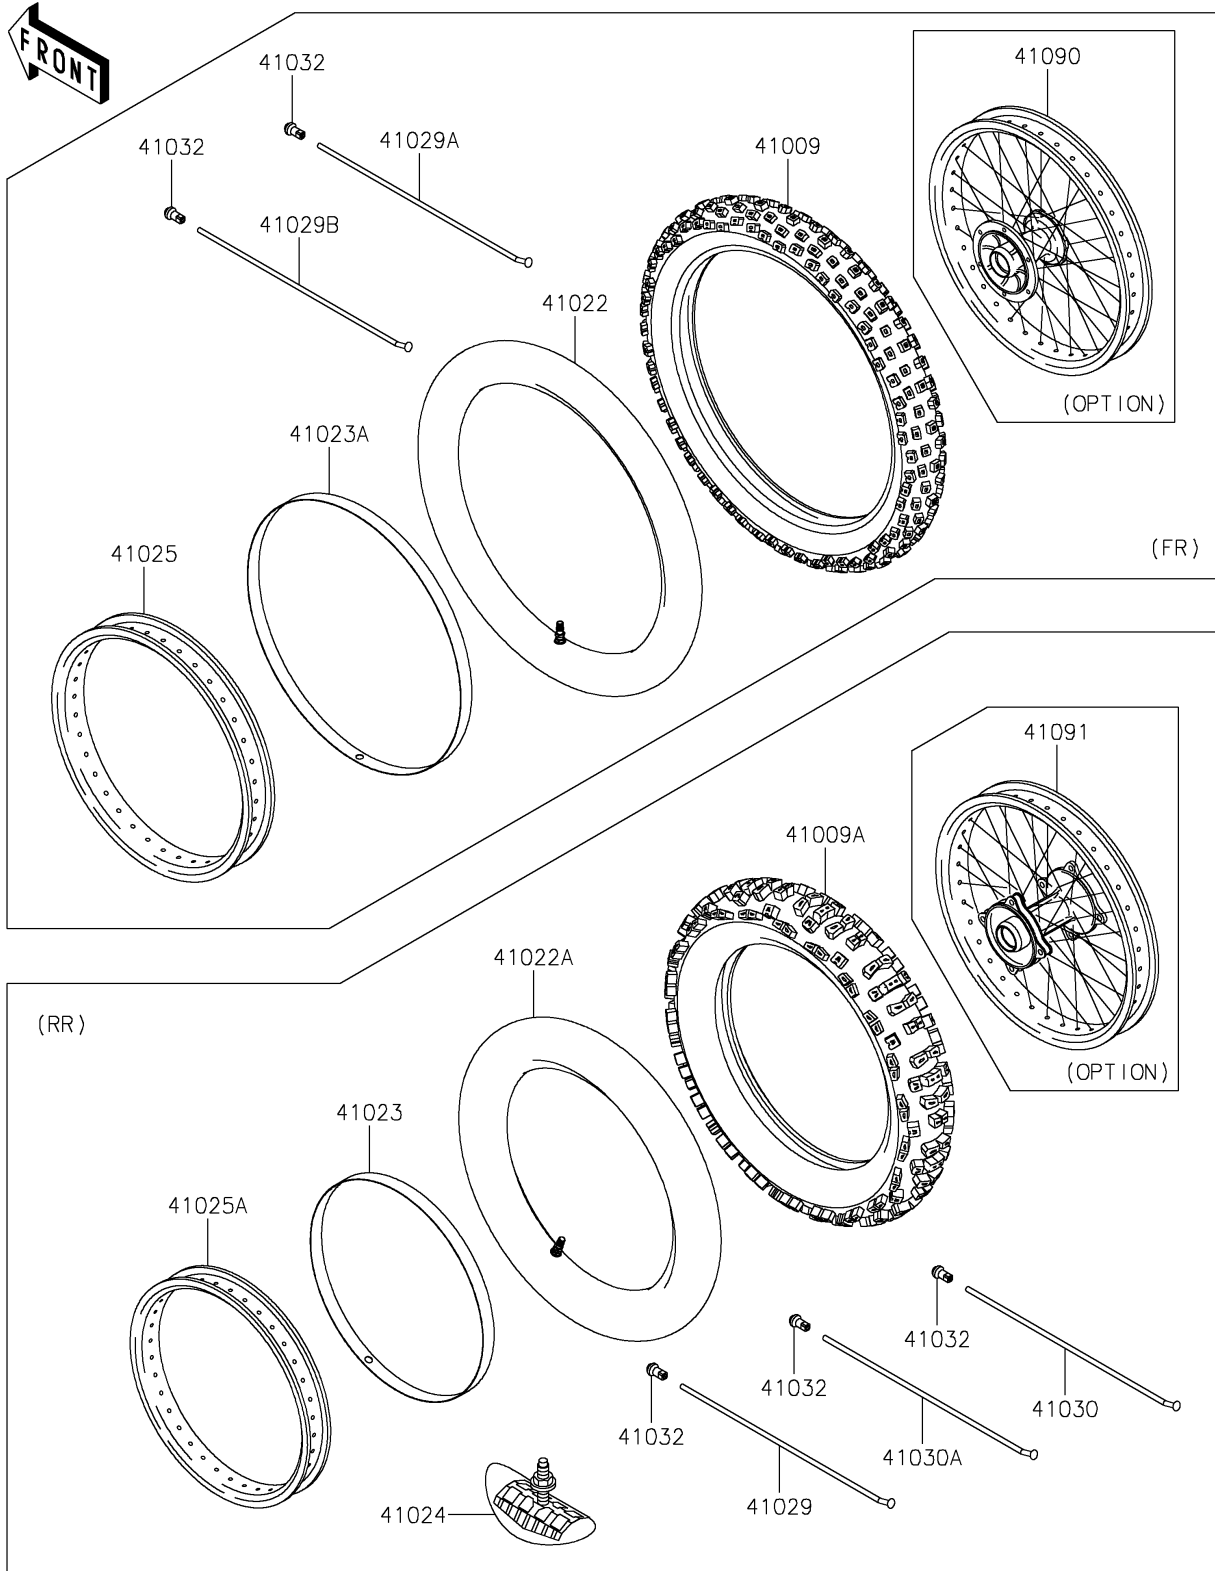

# 2021 KX™ 85 PARTS DIAGRAM

Wheels/Tires

F2210

## 2021 KX™ 85 PARTS LIST

### Wheels/Tires

ITEM NAME	PART NUMBER	QUANTITY
TIRE,FR,70/100-17,MX51F(D) (Ref # 41009)	41009-0553	1
TIRE,RR,90/100-14,MX51(D) (Ref # 41009A)	41009-0554	1
TUBE-TIRE,70/100-17(D) (Ref # 41022)	41022-1124	1
TUBE-TIRE,90/100-14(D) (Ref # 41022A)	41022-1125	1
BAND-RIM,80/100-14(D) (Ref # 41023)	41023-1068	1
BAND-RIM,100/90-17(D) (Ref # 41023A)	41023-1082	1
STOPPER-RIM,1.60-M(DUNLOP) (Ref # 41024)	41024-010	1
RIM,FR,1.40X17,BLACK (Ref # 41025)	41025-0335-WC	1
RIM,RR,1.60X14,BLACK (Ref # 41025A)	41025-0336-WC	1
SPOKE-INNER,RR,157MMX170D (Ref # 41029)	41029-1274	14
SPOKE-INNER,FR,RH,187MMX166D (Ref # 41029A)	41029-1290	14
SPOKE-INNER,FR,LH,183MMX166D (Ref # 41029B)	41029-1291	14
SPOKE-OUTER,RR,RH,149MMX172D (Ref # 41030)	41030-1150	7
SPOKE-OUTER,RR,LH,153MMX172D (Ref # 41030A)	41030-1160	7
NIPPLE-SPOKE,8X9X20(+),STEEL (Ref # 41032)	41032-1077	56
WHEEL,FR,1.40X17,BLACK (Ref # 41090)	41090-0101-WC	1
WHEEL,RR,1.60X14,BLACK (Ref # 41091)	41091-0017-WC	1