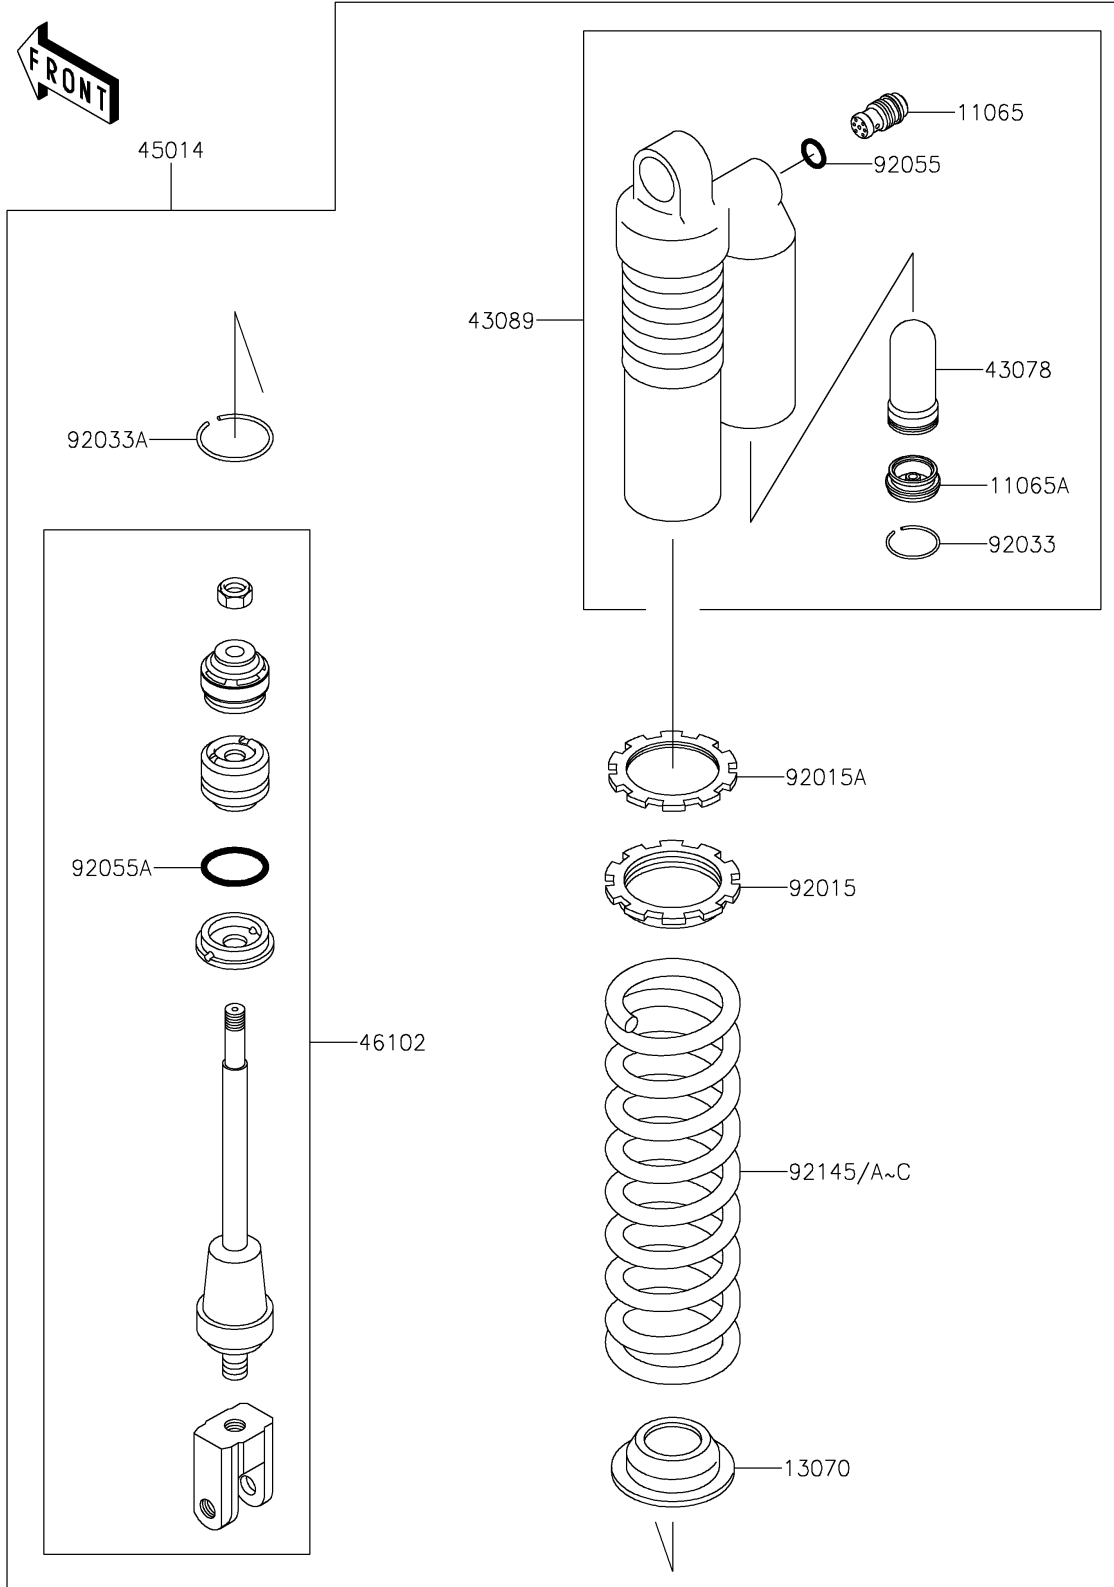

2021 KX™ 85 PARTS DIAGRAM

Shock Absorber(s)

F2280

2021 KX™ 85 PARTS LIST

Shock Absorber(s)

ITEM NAME	PART NUMBER	QUANTITY
CAP,G.B.GREEN (Ref # 11065)	11065-0824-50Y	1
CAP,RESERVOIR (Ref # 11065A)	11065-1310	1
GUIDE,SPRING (Ref # 13070)	13070-1233	1
RESERVOIR (Ref # 43078)	43078-0568	1
CYLINDER-SHOCKABSORBER,A.BLACK (Ref # 43089)	43089-0029-499	1
SHOCKABSORBER,BLACK+GRN (Ref # 45014)	45014-0561-52M	1
ROD (Ref # 46102)	46102-0618	1
NUT,SPRING ADJUST (Ref # 92015)	92015-1679	1
NUT,SPRING ADJUST LOCK (Ref # 92015A)	92015-1713	1
RING-SNAP,REARSHOCK (Ref # 92033)	92033-1091	1
RING-SNAP,SHOCKABSORBER (Ref # 92033A)	92033-1211	1
RING-O (Ref # 92055)	92055-0786	1
RING-O,ROD (Ref # 92055A)	92055-1334	1
SPRING,SHOCK,K=47N/MM,BLACK (Ref # 92145)	92145-0954-10	1
SPRING,SHOCK,K=43N/MM,BLACK (Ref # 92145A)	92145-0955-10	1
SPRING,SHOCK,K=45N/MM,BLACK (Ref # 92145B)	92145-0956-10	1
SPRING,SHOCK,K=49N/MM,BLACK (Ref # 92145C)	92145-0957-10	1