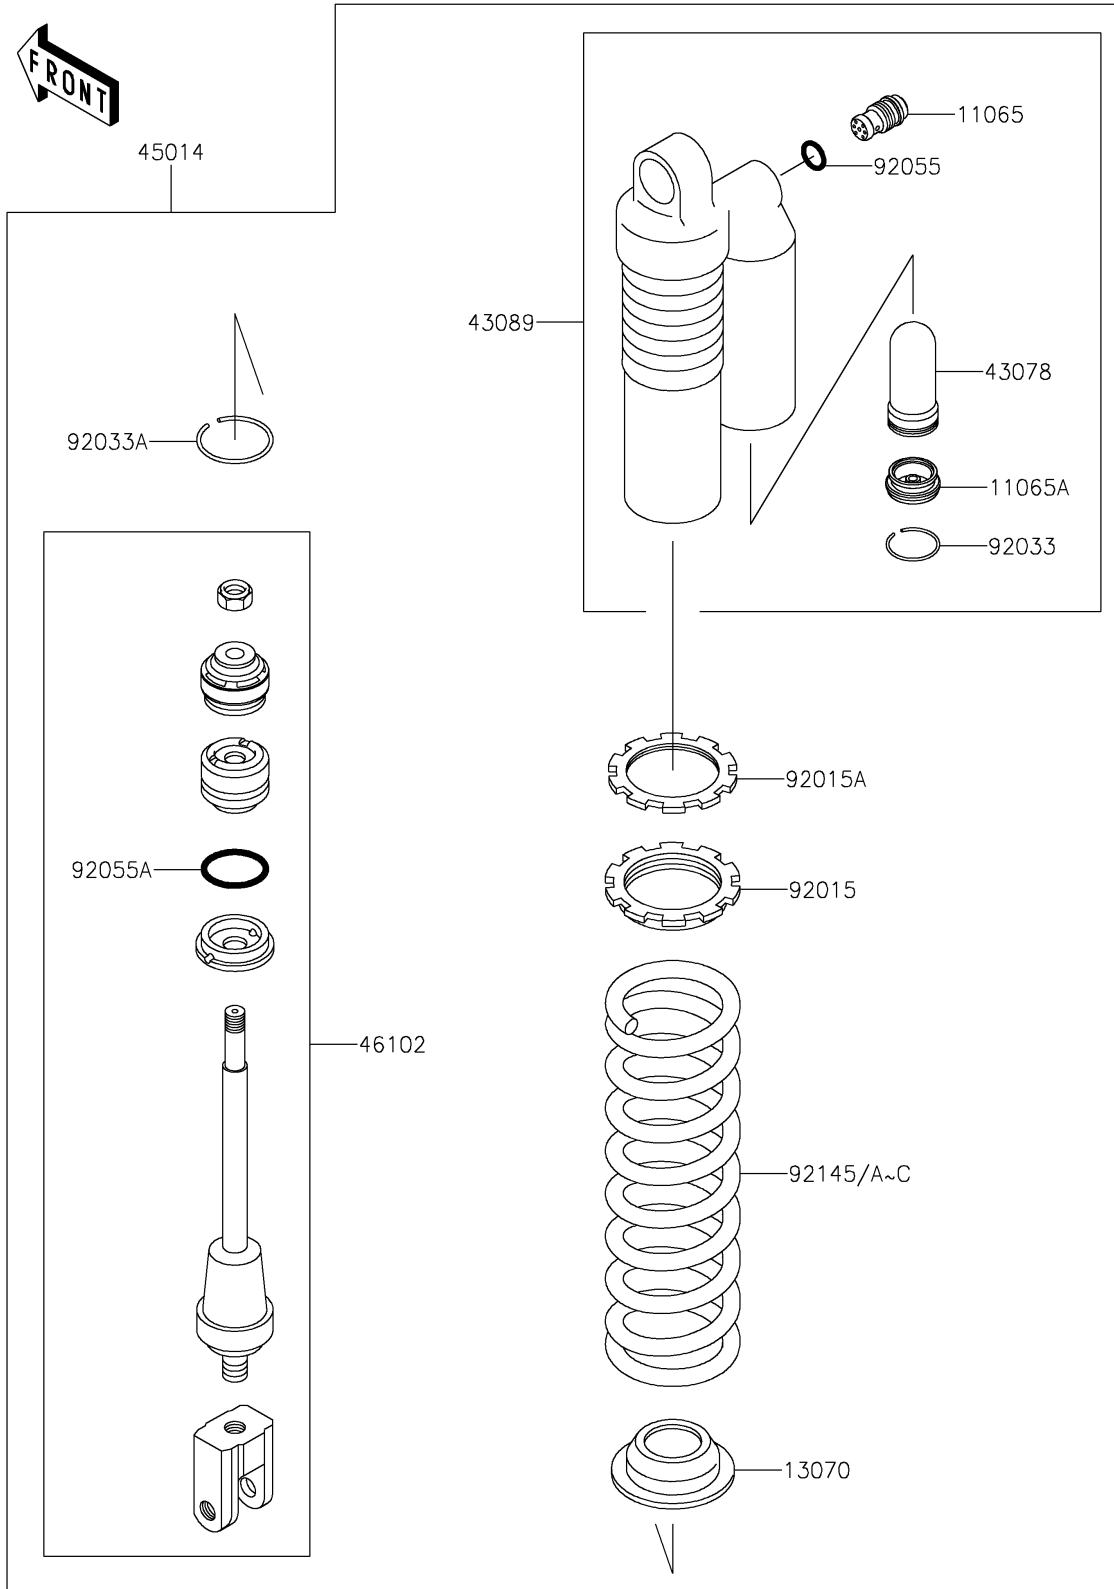

2021 KX™ 85 PARTS DIAGRAM

Shock Absorber(s)

F2280

2021 KX™ 85 PARTS LIST

Shock Absorber(s)

ITEM NAME	PART NUMBER	QUANTITY
CAP,G.B.GREEN (Ref # 11065)	11065-0824-50Y	1
CAP,RESERVOIR (Ref # 11065A)	11065-1310	1
GUIDE,SPRING (Ref # 13070)	13070-1233	1
RESERVOIR (Ref # 43078)	43078-0568	1
CYLINDER-SHOCKABSORBER,A.BLACK (Ref # 43089)	43089-0029-499	1
SHOCKABSORBER,BLACK+GRN (Ref # 45014)	45014-0561-52M	1
ROD (Ref # 46102)	46102-0618	1
NUT,SPRING ADJUST (Ref # 92015)	92015-1679	1
NUT,SPRING ADJUST LOCK (Ref # 92015A)	92015-1713	1
RING-SNAP,REARSHOCK (Ref # 92033)	92033-1091	1
RING-SNAP,SHOCKABSORBER (Ref # 92033A)	92033-1211	1
RING-O (Ref # 92055)	92055-0786	1
RING-O,ROD (Ref # 92055A)	92055-1334	1
SPRING,SHOCK,K=47N/MM,BLACK (Ref # 92145)	92145-0954-10	1
SPRING,SHOCK,K=43N/MM,BLACK (Ref # 92145A)	92145-0955-10	1
SPRING,SHOCK,K=45N/MM,BLACK (Ref # 92145B)	92145-0956-10	1
SPRING,SHOCK,K=49N/MM,BLACK (Ref # 92145C)	92145-0957-10	1