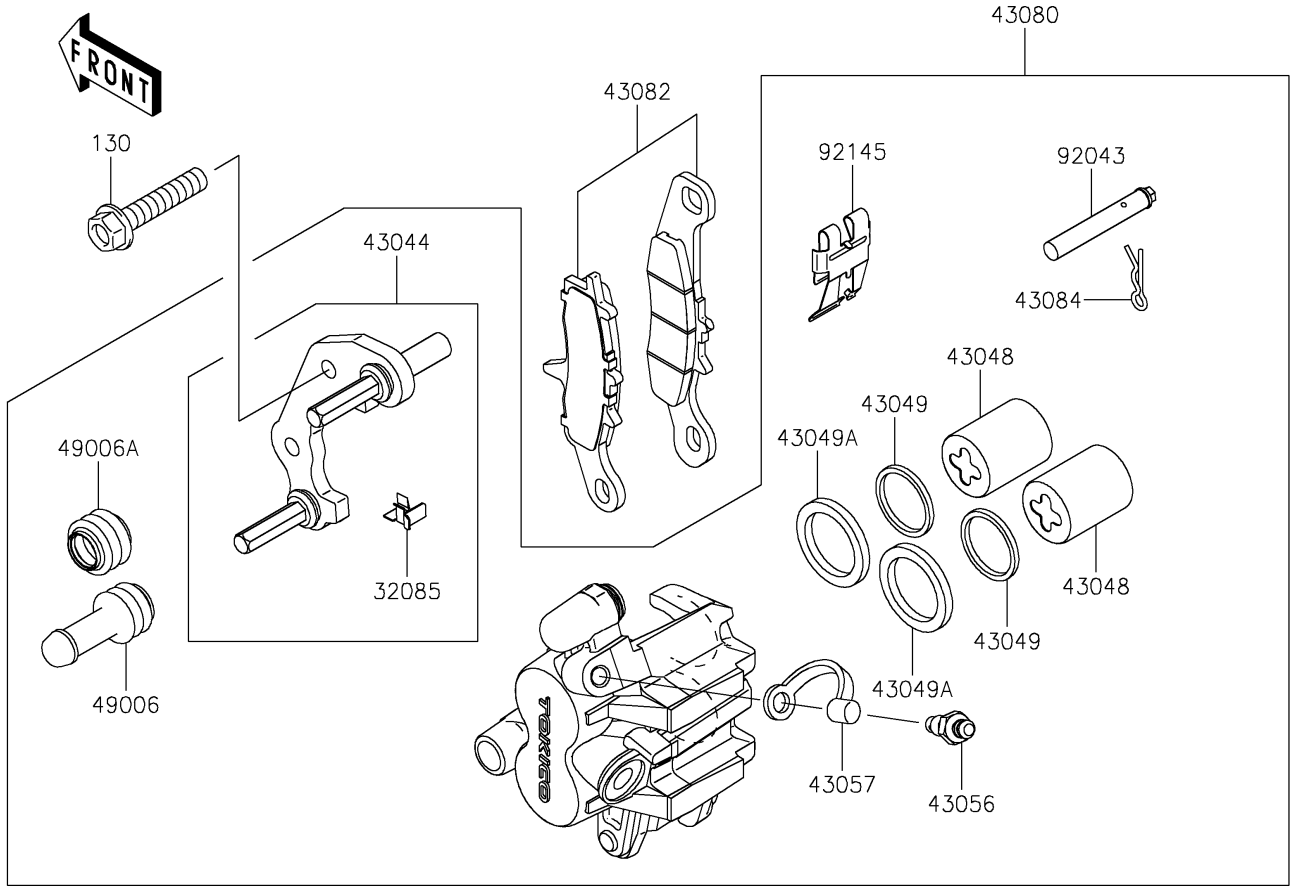

2021 KX™ 85 PARTS DIAGRAM

Front Brake

F2292

2021 KX™ 85 PARTS LIST

Front Brake

ITEM NAME	PART NUMBER	QUANTITY
BOLT-FLANGED,8X40 (Ref # 130)	130CA0840	2
STOPPER (Ref # 32085)	32085-1437	1
DISC,FR (Ref # 41080)	41080-0112	1
DISC,FR (Ref # 41080A)	41080-0118	1
HOLDER-COMP-CALIPER,FR (Ref # 43044)	43044-1119	1
PISTON-CALIPER (Ref # 43048)	43048-1083	2
PACKING,PISTON (Ref # 43049)	43049-1059	2
PACKING,PISTON SEAL (Ref # 43049A)	43049-1090	2
BREATHER-BRAKE (Ref # 43056)	43056-0007	1
CAP-BREATHER (Ref # 43057)	43057-003	1
CALIPER-SUB-ASSY,FR,LH (Ref # 43080)	43080-0008	1
PAD-ASSY-BRAKE (Ref # 43082)	43082-1196	1
CLAMP,PAD (Ref # 43084)	43084-003	1
BOOT,CALIPER (Ref # 49006)	49006-1054	1
BOOT,CALIPER (Ref # 49006A)	49006-1055	1
PIN,PAD (Ref # 92043)	92043-1356	1
SPRING,PAD (Ref # 92145)	92145-1260	1
BOLT,DISC PLATE,6MM (Ref # 92151)	92151-1799	6