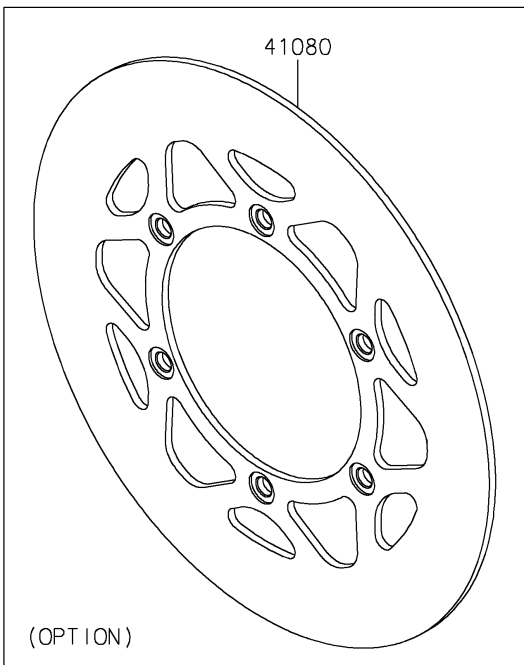

2021 KX™ 85 PARTS DIAGRAM

Front Brake

F2292

2021 KX™ 85 PARTS LIST

Front Brake

ITEM NAME	PART NUMBER	QUANTITY
BOLT-FLANGED,8X40 (Ref # 130)	130CA0840	2
STOPPER (Ref # 32085)	32085-1437	1
DISC,FR (Ref # 41080)	41080-0112	1
DISC,FR (Ref # 41080A)	41080-0118	1
HOLDER-COMP-CALIPER,FR (Ref # 43044)	43044-1119	1
PISTON-CALIPER (Ref # 43048)	43048-1083	2
PACKING,PISTON (Ref # 43049)	43049-1059	2
PACKING,PISTON SEAL (Ref # 43049A)	43049-1090	2
BREATHER-BRAKE (Ref # 43056)	43056-0007	1
CAP-BREATHER (Ref # 43057)	43057-003	1
CALIPER-SUB-ASSY,FR,LH (Ref # 43080)	43080-0008	1
PAD-ASSY-BRAKE (Ref # 43082)	43082-1196	1
CLAMP,PAD (Ref # 43084)	43084-003	1
BOOT,CALIPER (Ref # 49006)	49006-1054	1
BOOT,CALIPER (Ref # 49006A)	49006-1055	1
PIN,PAD (Ref # 92043)	92043-1356	1
SPRING,PAD (Ref # 92145)	92145-1260	1
BOLT,DISC PLATE,6MM (Ref # 92151)	92151-1799	6