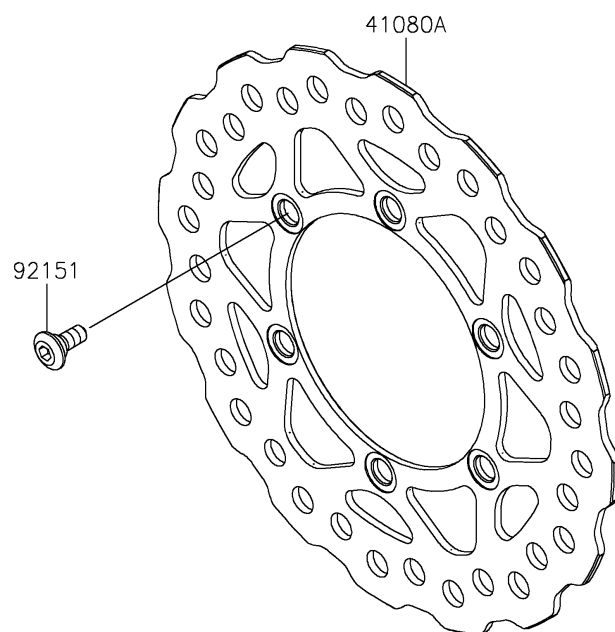

2021 KX™ 85 PARTS DIAGRAM

Front Brake

F2292

2021 KX™ 85 PARTS LIST

Front Brake

ITEM NAME	PART NUMBER	QUANTITY
BOLT-FLANGED,8X40 (Ref # 130)	130CA0840	2
STOPPER (Ref # 32085)	32085-1437	1
DISC,FR (Ref # 41080)	41080-0112	1
DISC,FR (Ref # 41080A)	41080-0118	1
HOLDER-COMP-CALIPER,FR (Ref # 43044)	43044-1119	1
PISTON-CALIPER (Ref # 43048)	43048-1083	2
PACKING,PISTON (Ref # 43049)	43049-1059	2
PACKING,PISTON SEAL (Ref # 43049A)	43049-1090	2
BREATHER-BRAKE (Ref # 43056)	43056-0007	1
CAP-BREATHER (Ref # 43057)	43057-003	1
CALIPER-SUB-ASSY,FR,LH (Ref # 43080)	43080-0008	1
PAD-ASSY-BRAKE (Ref # 43082)	43082-1196	1
CLAMP,PAD (Ref # 43084)	43084-003	1
BOOT,CALIPER (Ref # 49006)	49006-1054	1
BOOT,CALIPER (Ref # 49006A)	49006-1055	1
PIN,PAD (Ref # 92043)	92043-1356	1
SPRING,PAD (Ref # 92145)	92145-1260	1
BOLT,DISC PLATE,6MM (Ref # 92151)	92151-1799	6