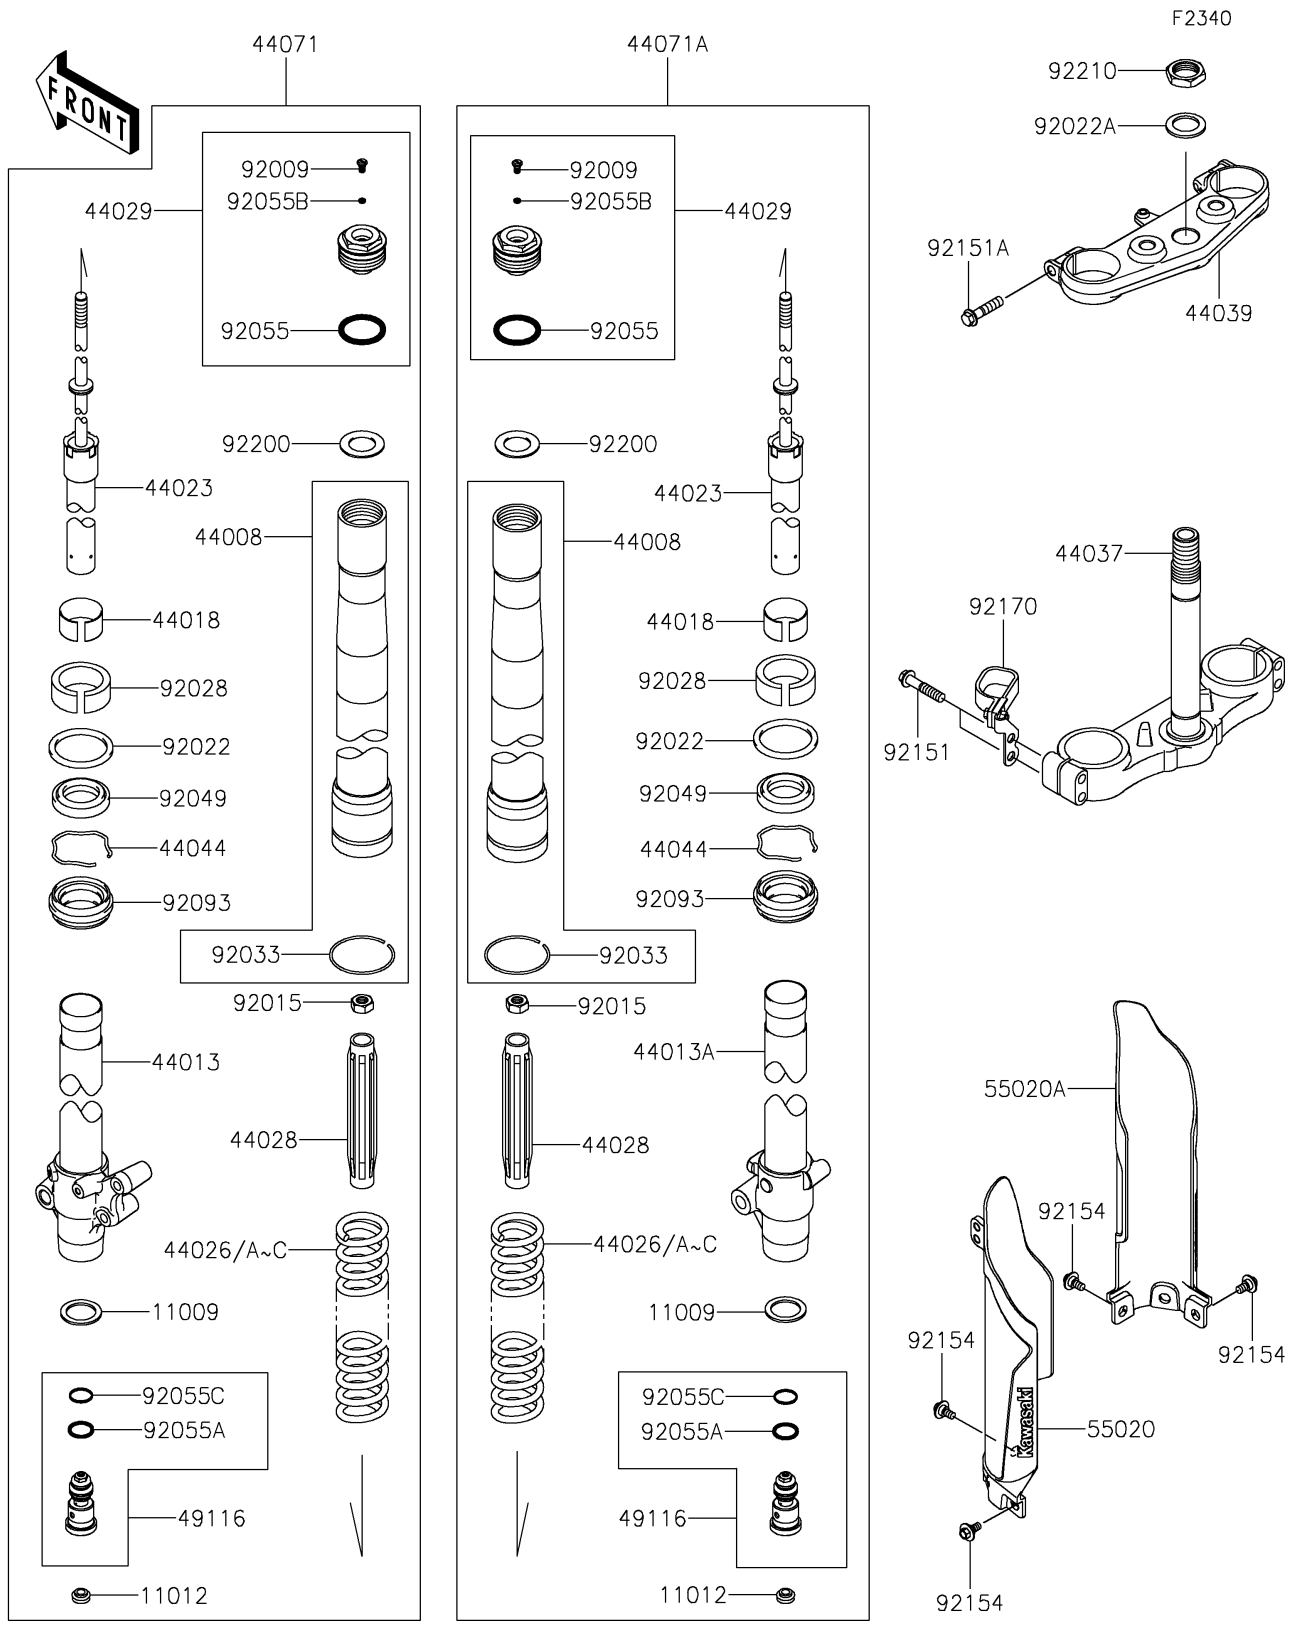

# 2021 KX™ 85 PARTS DIAGRAM

## 2021 KX™ 85 PARTS LIST

### Front Fork

ITEM NAME	PART NUMBER	QUANTITY
GASKET,FORK CYLINDER BOLT (Ref # 11009)	11009-1592	2
CAP (Ref # 11012)	11012-1692	2
PIPE-FORK OUTER,K.GOLD (Ref # 44008)	44008-0068-828	2
PIPE-FORK INNER,LH (Ref # 44013)	44013-0215	1
PIPE-FORK INNER,RH (Ref # 44013A)	44013-0216	1
PISTON-FORK (Ref # 44018)	44018-1058	2
CYLINDER-SET-FORK (Ref # 44023)	44023-0113	2
SPRING-FRONT FORK,K=2.75N/MM (Ref # 44026)	44026-1633	2
SPRING-FRONT FORK,K=2.84N/MM (Ref # 44026A)	44026-1634	2
SPRING-FRONT FORK,K=2.94N/MM (Ref # 44026B)	44026-1635	2
SPRING-FRONT FORK,K=2.65N/MM (Ref # 44026C)	44026-1671	2
GUIDE-FORK SPRING (Ref # 44028)	44028-1090	2
SEAT-FORK SPRING,G.B.GREEN (Ref # 44029)	44029-0024-50Y	2
HOLDER-FORK UNDER,F.BLACK (Ref # 44037)	44037-0139-21	1
HOLDER-FORK UPPER,F.BLACK (Ref # 44039)	44039-0128-21	1
RING-SNAP (Ref # 44044)	44044-015	2
DAMPER-ASSY,FORK,LH,K.GOLD (Ref # 44071)	44071-1359-59Z	1
DAMPER-ASSY,FORK,RH,K.GOLD (Ref # 44071A)	44071-1360-59Z	1
VALVE-ASSY,BASE (Ref # 49116)	49116-0038	2
GUARD,FORK,LH,BLACK (Ref # 55020)	55020-0896-6D	1
GUARD,FORK,RH,BLACK (Ref # 55020A)	55020-0897-6D	1
SCREW (Ref # 92009)	92009-1568	2
NUT (Ref # 92015)	92015-1839	2
WASHER,FRONT FORK (Ref # 92022)	92022-1275	2
WASHER,STEERING STEM (Ref # 92022A)	92022-1873	1
BUSHING (Ref # 92028)	92028-1656	2
RING-SNAP (Ref # 92033)	92033-0737	2
SEAL-OIL,FORK OUTER TUBE (Ref # 92049)	92049-1394	2
RING-O (Ref # 92055)	92055-1123	2

### Front Fork

ITEM NAME	PART NUMBER	QUANTITY
RING-O (Ref # 92055A)	92055-1156	2
RING-O,2.8X6.6X1.9 (Ref # 92055B)	92055-1441	2
RING-O,FORK VALVE (Ref # 92055C)	92055-1502	2
SEAL,FORK OUTER TUBE (Ref # 92093)	92093-1426	2
BOLT,FLANGED,8X40 (Ref # 92151)	92151-1877	4
BOLT,FLANGED,8X35 (Ref # 92151A)	92151-1878	2
BOLT,FLANGED,6X9 (Ref # 92154)	92154-0546	6
CLAMP (Ref # 92170)	92170-1810	1
WASHER (Ref # 92200)	92200-1655	2
NUT,STEERING STEM,22MM (Ref # 92210)	92210-1521	1