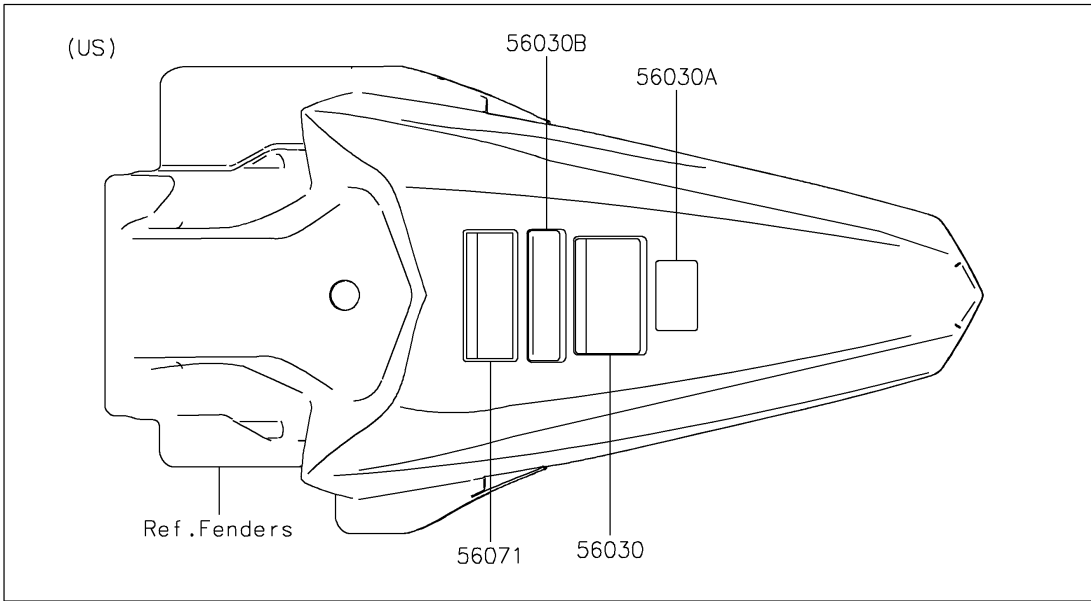

2021 KX™ 85 PARTS DIAGRAM

Labels

F2860

2021 KX™ 85 PARTS LIST

Labels

ITEM NAME	PART NUMBER	QUANTITY
LABEL,DISCLAIMER (Ref # 56030)	56030-0926	1
LABEL,32:1 (Ref # 56030A)	56030-1230	1
LABEL,NOISE EMISSION (Ref # 56030B)	56030-1231	1
LABEL,DISCLAIMER (Ref # 56030C)	56030-1233	1
LABEL-WARNING,IMPORTANT NOTICE (Ref # 56071)	56071-0028	1
LABEL-WARNING,IMPORTANT NOTICE (Ref # 56071A)	56071-0029	1