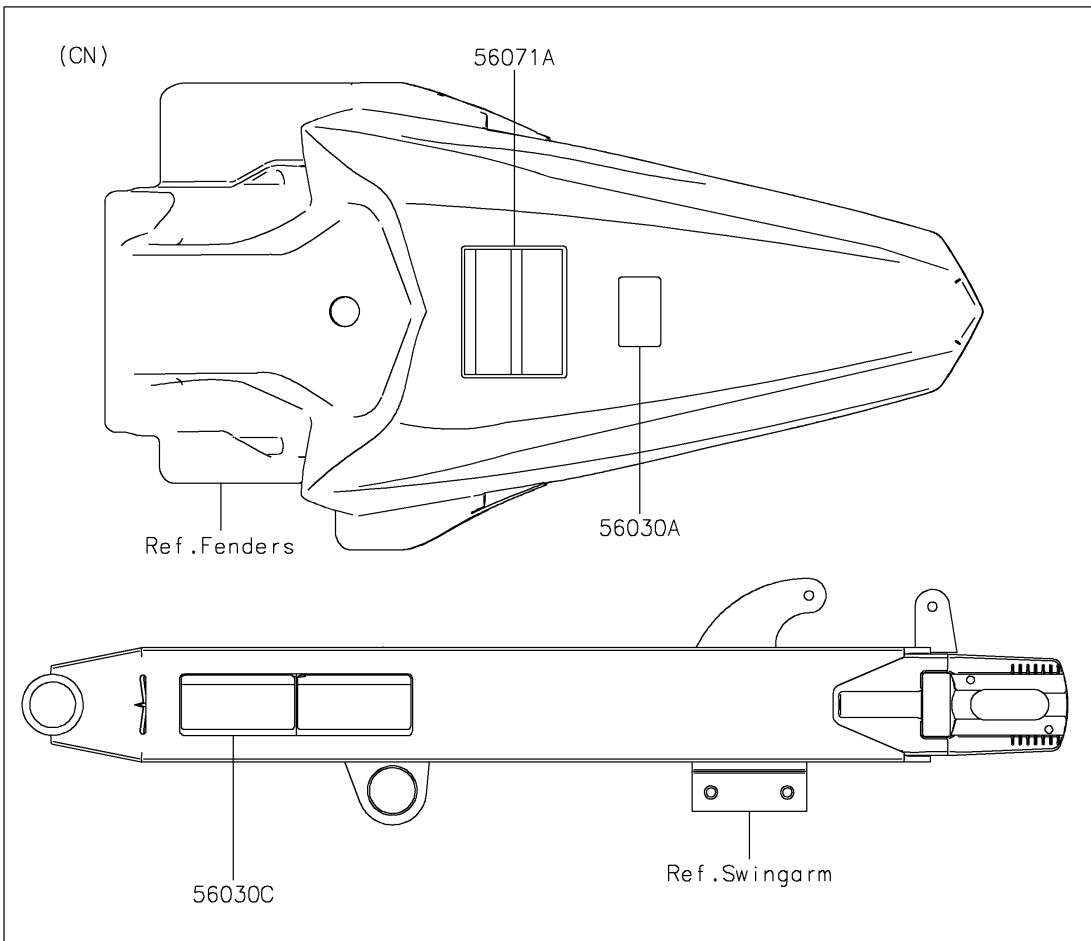

2021 KX™ 85 PARTS DIAGRAM

Labels

F2860

2021 KX™ 85 PARTS LIST

Labels

ITEM NAME	PART NUMBER	QUANTITY
LABEL,DISCLAIMER (Ref # 56030)	56030-0926	1
LABEL,32:1 (Ref # 56030A)	56030-1230	1
LABEL,NOISE EMISSION (Ref # 56030B)	56030-1231	1
LABEL,DISCLAIMER (Ref # 56030C)	56030-1233	1
LABEL-WARNING,IMPORTANT NOTICE (Ref # 56071)	56071-0028	1
LABEL-WARNING,IMPORTANT NOTICE (Ref # 56071A)	56071-0029	1