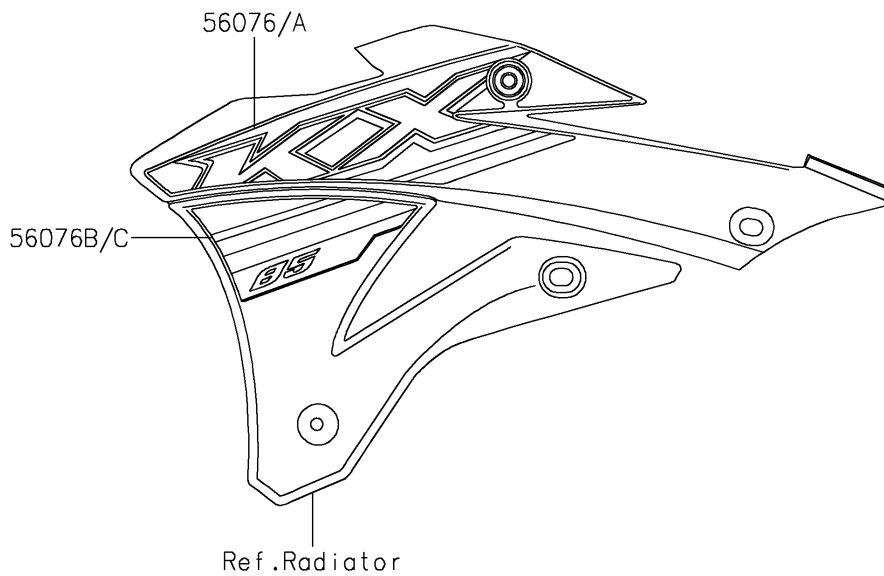

2021 KX™ 85 PARTS DIAGRAM

Decals

F2861

2021 KX™ 85 PARTS LIST

Decals

ITEM NAME	PART NUMBER	QUANTITY
MARK,NUMBER PLATE (Ref # 56054)	56054-2260	1
PATTERN,SHROUD,LH,UPP (Ref # 56076)	56076-1311	1
PATTERN,SHROUD,RH,UPP (Ref # 56076A)	56076-1313	1
PATTERN,SHROUD,LH,LWR (Ref # 56076B)	56076-1316	1
PATTERN,SHROUD,RH,LWR (Ref # 56076C)	56076-1318	1