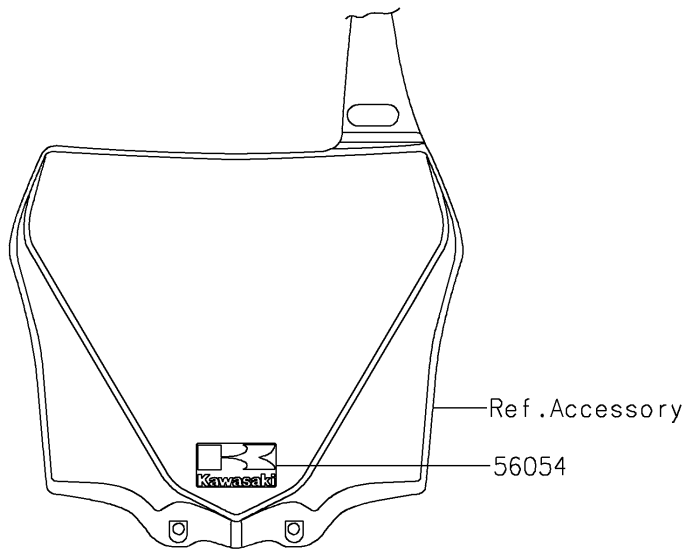

2021 KX™ 85 PARTS DIAGRAM

Decals

F2861

2021 KX™ 85 PARTS LIST

Decals

ITEM NAME	PART NUMBER	QUANTITY
MARK,NUMBER PLATE (Ref # 56054)	56054-2260	1
PATTERN,SHROUD,LH,UPP (Ref # 56076)	56076-1311	1
PATTERN,SHROUD,RH,UPP (Ref # 56076A)	56076-1313	1
PATTERN,SHROUD,LH,LWR (Ref # 56076B)	56076-1316	1
PATTERN,SHROUD,RH,LWR (Ref # 56076C)	56076-1318	1