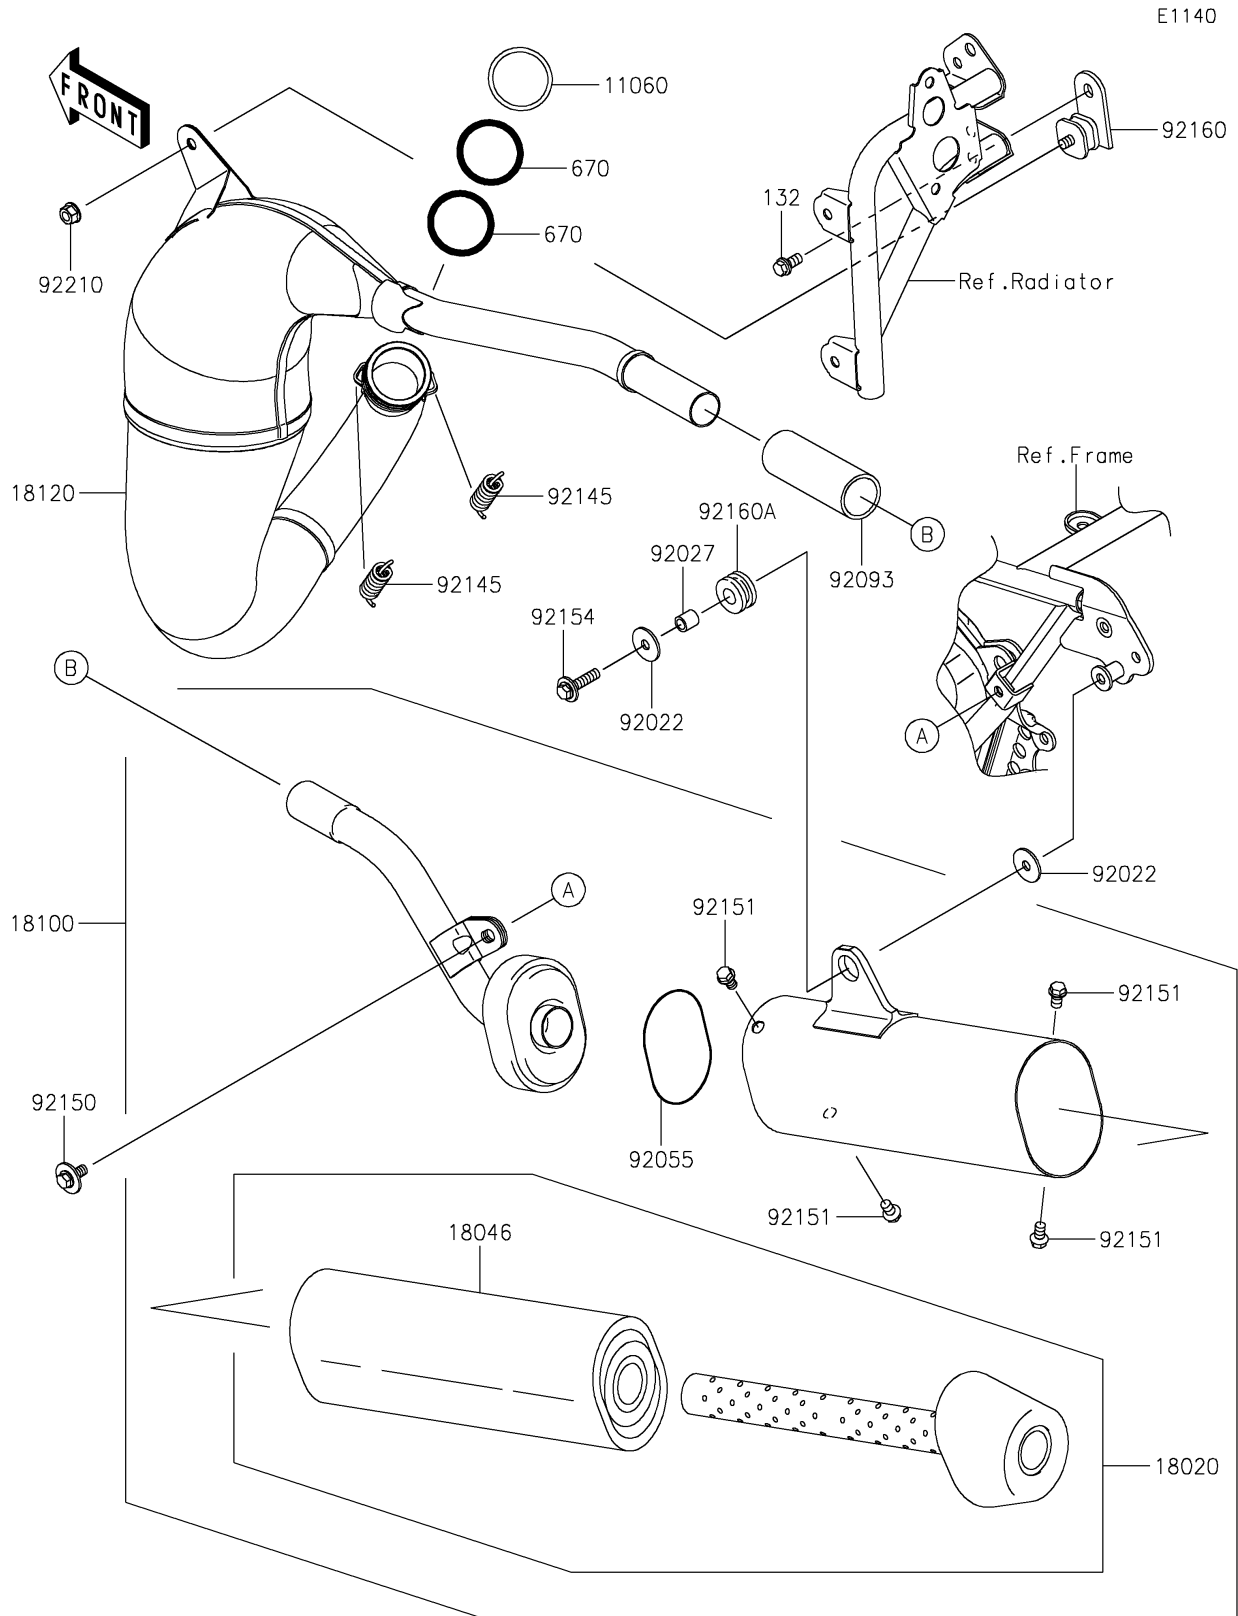

2021 KX™100 PARTS DIAGRAM

Muffler(s)

2021 KX™100 PARTS LIST

Muffler(s)

ITEM NAME	PART NUMBER	QUANTITY
GASKET,EXHAUST HOLDER (Ref # 11060)	11060-1842	1
BOLT-FLANGED-SMALL,6X12 (Ref # 132)	132BA0612	1
BAFFLE (Ref # 18020)	18020-1272	1
WOOL (Ref # 18046)	18046-1559	1
BODY-ASSY-MUFFLER (Ref # 18100)	18100-0016	1
CHAMBER-EXHAUST (Ref # 18120)	18120-0017	1
O RING (Ref # 670)	670E3034	2
WASHER,6.5X22X1.6 (Ref # 92022)	92022-237	2
COLLAR,6.8X10X10.5 (Ref # 92027)	92027-120	1
RING-O,BAFFLE PIPE (Ref # 92055)	92055-1461	1
SEAL,MUFFLER JOINT (Ref # 92093)	92093-1200	1
SPRING,EXHAUST CONNECTING (Ref # 92145)	92145-1340	2
BOLT,FLANGED,6X14,WASHER (Ref # 92150)	92150-1392	1
BOLT,FLANGED,6X10 (Ref # 92151)	92151-1822	4
BOLT,FLANGED,6X25 (Ref # 92154)	92154-0520	1
DAMPER,MUFFLER,FR (Ref # 92160)	92160-1176	1
DAMPER (Ref # 92160A)	92160-1913	1
NUT,FLANGED,6MM (Ref # 92210)	92210-0630	1