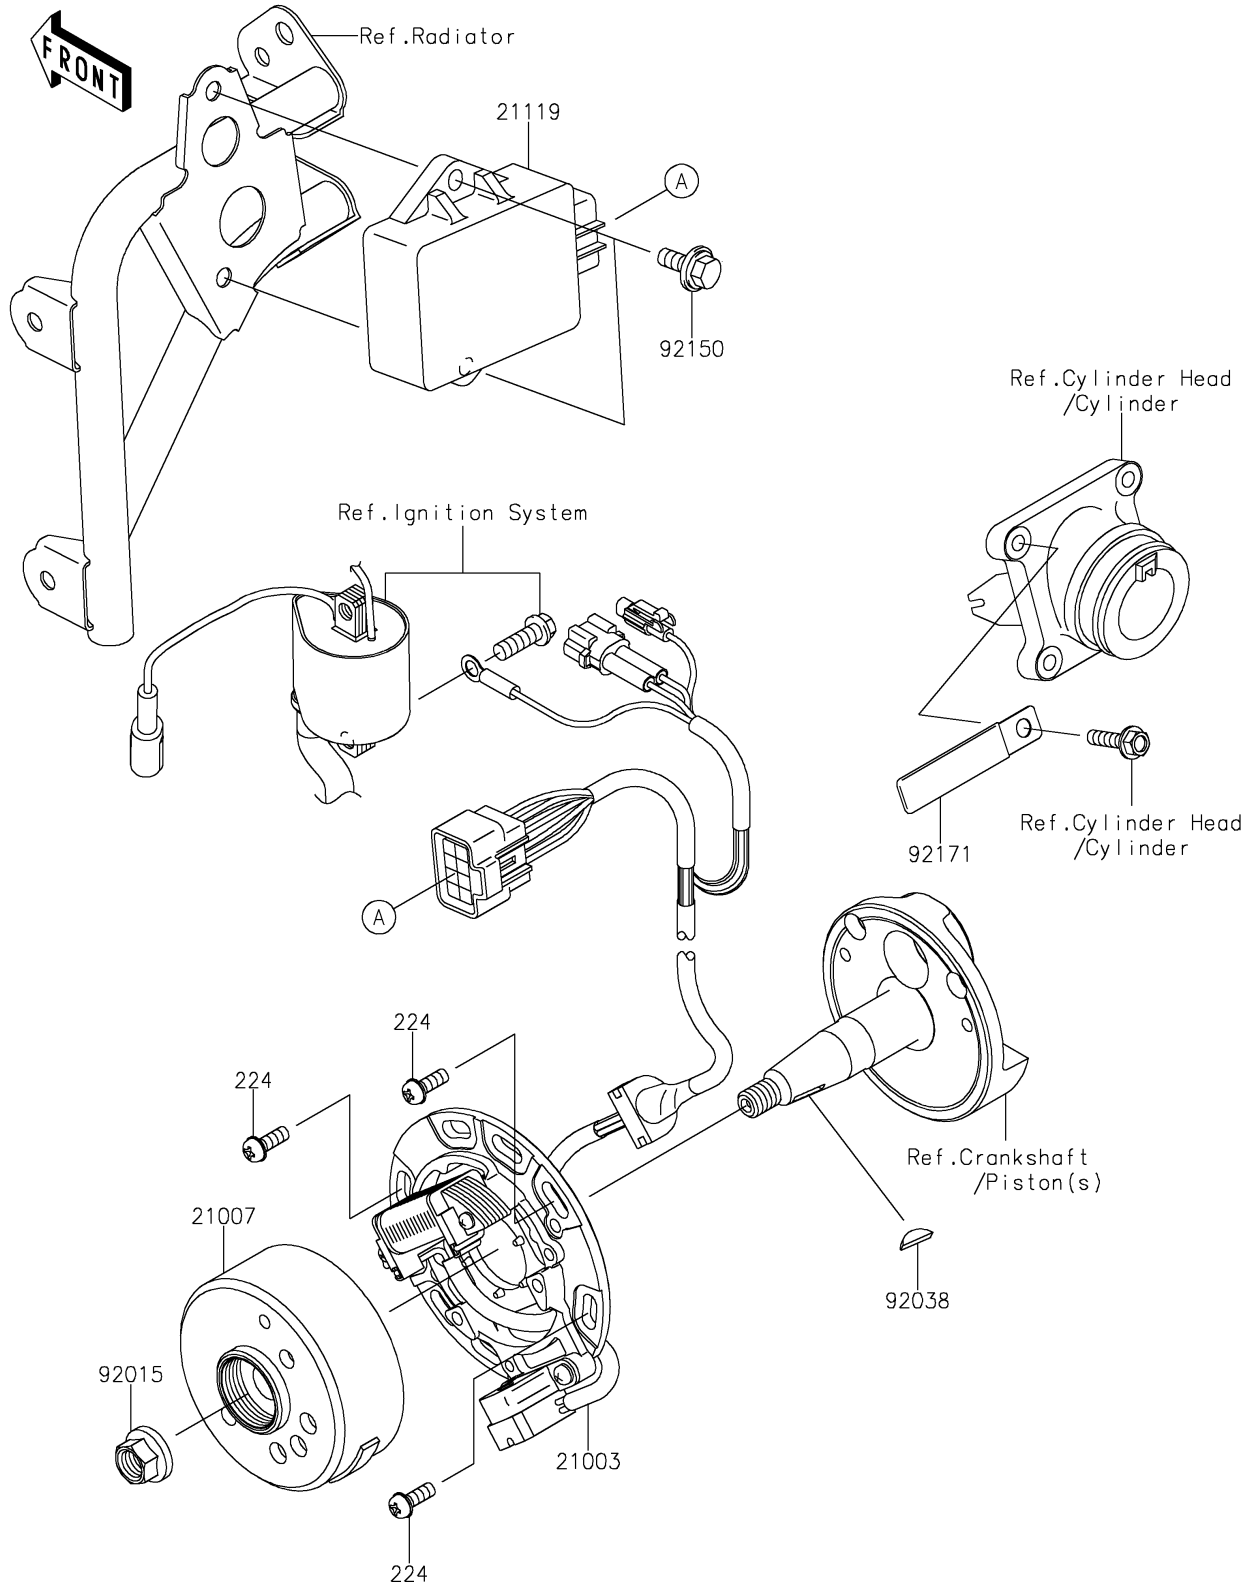

# 2021 KX™100 PARTS DIAGRAM

Generator

E1810

## 2021 KX™100 PARTS LIST

### Generator

ITEM NAME	PART NUMBER	QUANTITY
STATOR (Ref # 21003)	21003-0150	1
ROTOR,I=4.0 (Ref # 21007)	21007-0073	1
IGNITER (Ref # 21119)	21119-0588	1
SCREW-PAN-WP-CROS,6X14 (Ref # 224)	224AA0614	3
NUT,FLANGED,10MM (Ref # 92015)	92015-077	1
KEY,WOODRUFF (Ref # 92038)	92038-001	1
BOLT,FLANGED,6X16 (Ref # 92150)	92150-1506	2
CLAMP,L=60 (Ref # 92171)	92171-0652	1