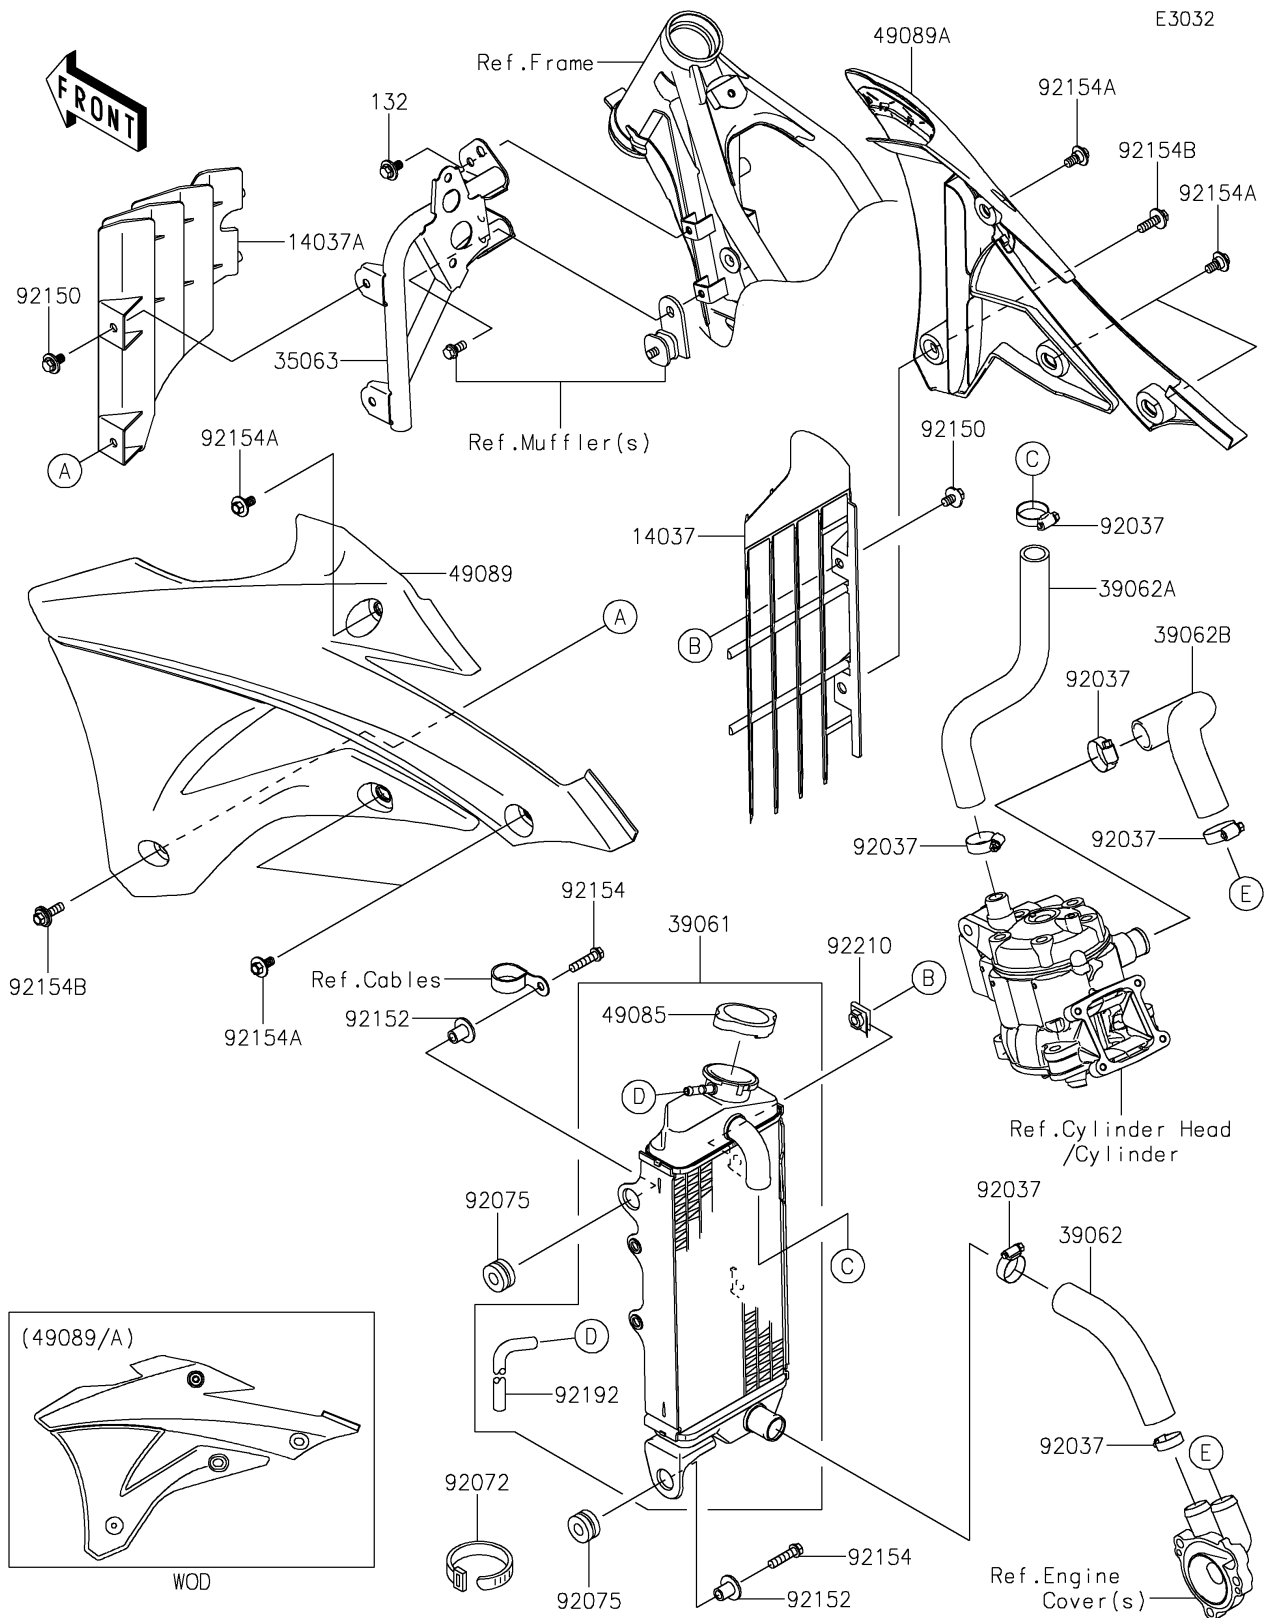

2021 KX™100 PARTS DIAGRAM

Radiator

2021 KX™100 PARTS LIST

Radiator

ITEM NAME	PART NUMBER	QUANTITY
BOLT-FLANGED-SMALL,6X12 (Ref # 132)	132BA0612	1
SCREEN,RH,EBONY (Ref # 14037)	14037-0748-6C	1
SCREEN,LH,EBONY (Ref # 14037A)	14037-1282-6C	1
STAY (Ref # 35063)	35063-1137	1
RADIATOR-ASSY (Ref # 39061)	39061-0592	1
HOSE-COOLING,RADIATOR-PUMP (Ref # 39062)	39062-0646	1
HOSE-COOLING,HEAD-RADIATOR (Ref # 39062A)	39062-1425	1
HOSE-COOLING,CYLINDER PUMP (Ref # 39062B)	39062-1712	1
CAP-ASSY-PRESSURE (Ref # 49085)	49085-0006	1
SHROUD-ENGINE,LH,L.GREEN (Ref # 49089)	49089-0816-290	1
SHROUD-ENGINE,RH,L.GREEN (Ref # 49089A)	49089-0817-290	1
CLAMP,COOLING HOSE (Ref # 92037)	92037-1589	6
BAND,L=186 (Ref # 92072)	92072-056	1
DAMPER (Ref # 92075)	92075-209	2
BOLT,6X12 (Ref # 92150)	92150-1435	2
COLLAR (Ref # 92152)	92152-0666	2
BOLT,FLANGED,6X25 (Ref # 92154)	92154-0520	2
BOLT,FLANGED,6X9 (Ref # 92154A)	92154-0546	6
BOLT,FLANGED,6X20 (Ref # 92154B)	92154-1268	2
TUBE,6X9X700 (Ref # 92192)	92192-1334	1
NUT,CLIP,6MM (Ref # 92210)	92210-0867	2