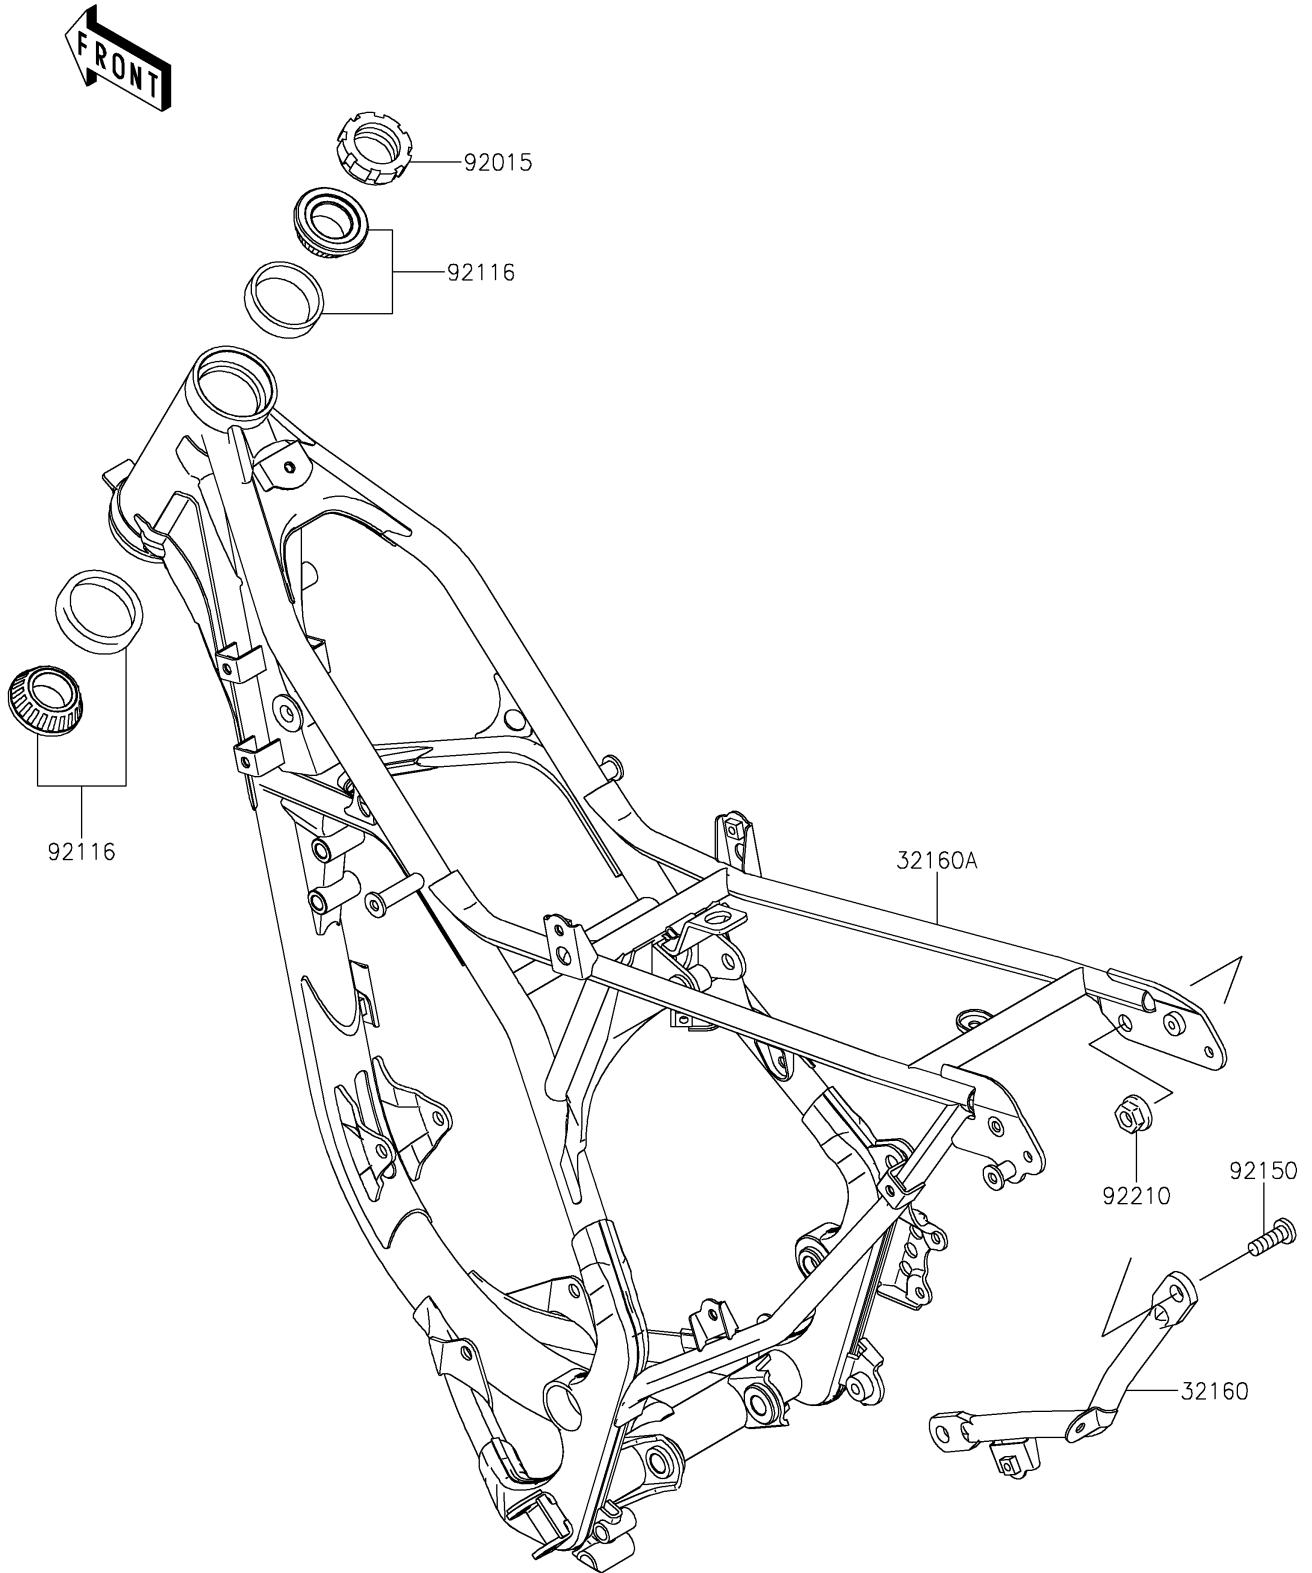

# 2021 KX™100 PARTS DIAGRAM

Frame

F2120

## 2021 KX™100 PARTS LIST

### Frame

ITEM NAME	PART NUMBER	QUANTITY
FRAME-COMP,SUB,F.S.BLACK (Ref # 32160)	32160-0670-18R	1
FRAME-COMP,MAIN,F.S.BLACK (Ref # 32160A)	32160-0677-18R	1
NUT,STEERING STEM,25MM (Ref # 92015)	92015-1684	1
BEARING-ROLLER,H1-CAP32005JRRS (Ref # 92116)	92116-1065	2
BOLT,SOCKET,10X23 (Ref # 92150)	92150-1221	2
NUT,LOCK,FLANGED,10MM (Ref # 92210)	92210-1080	2