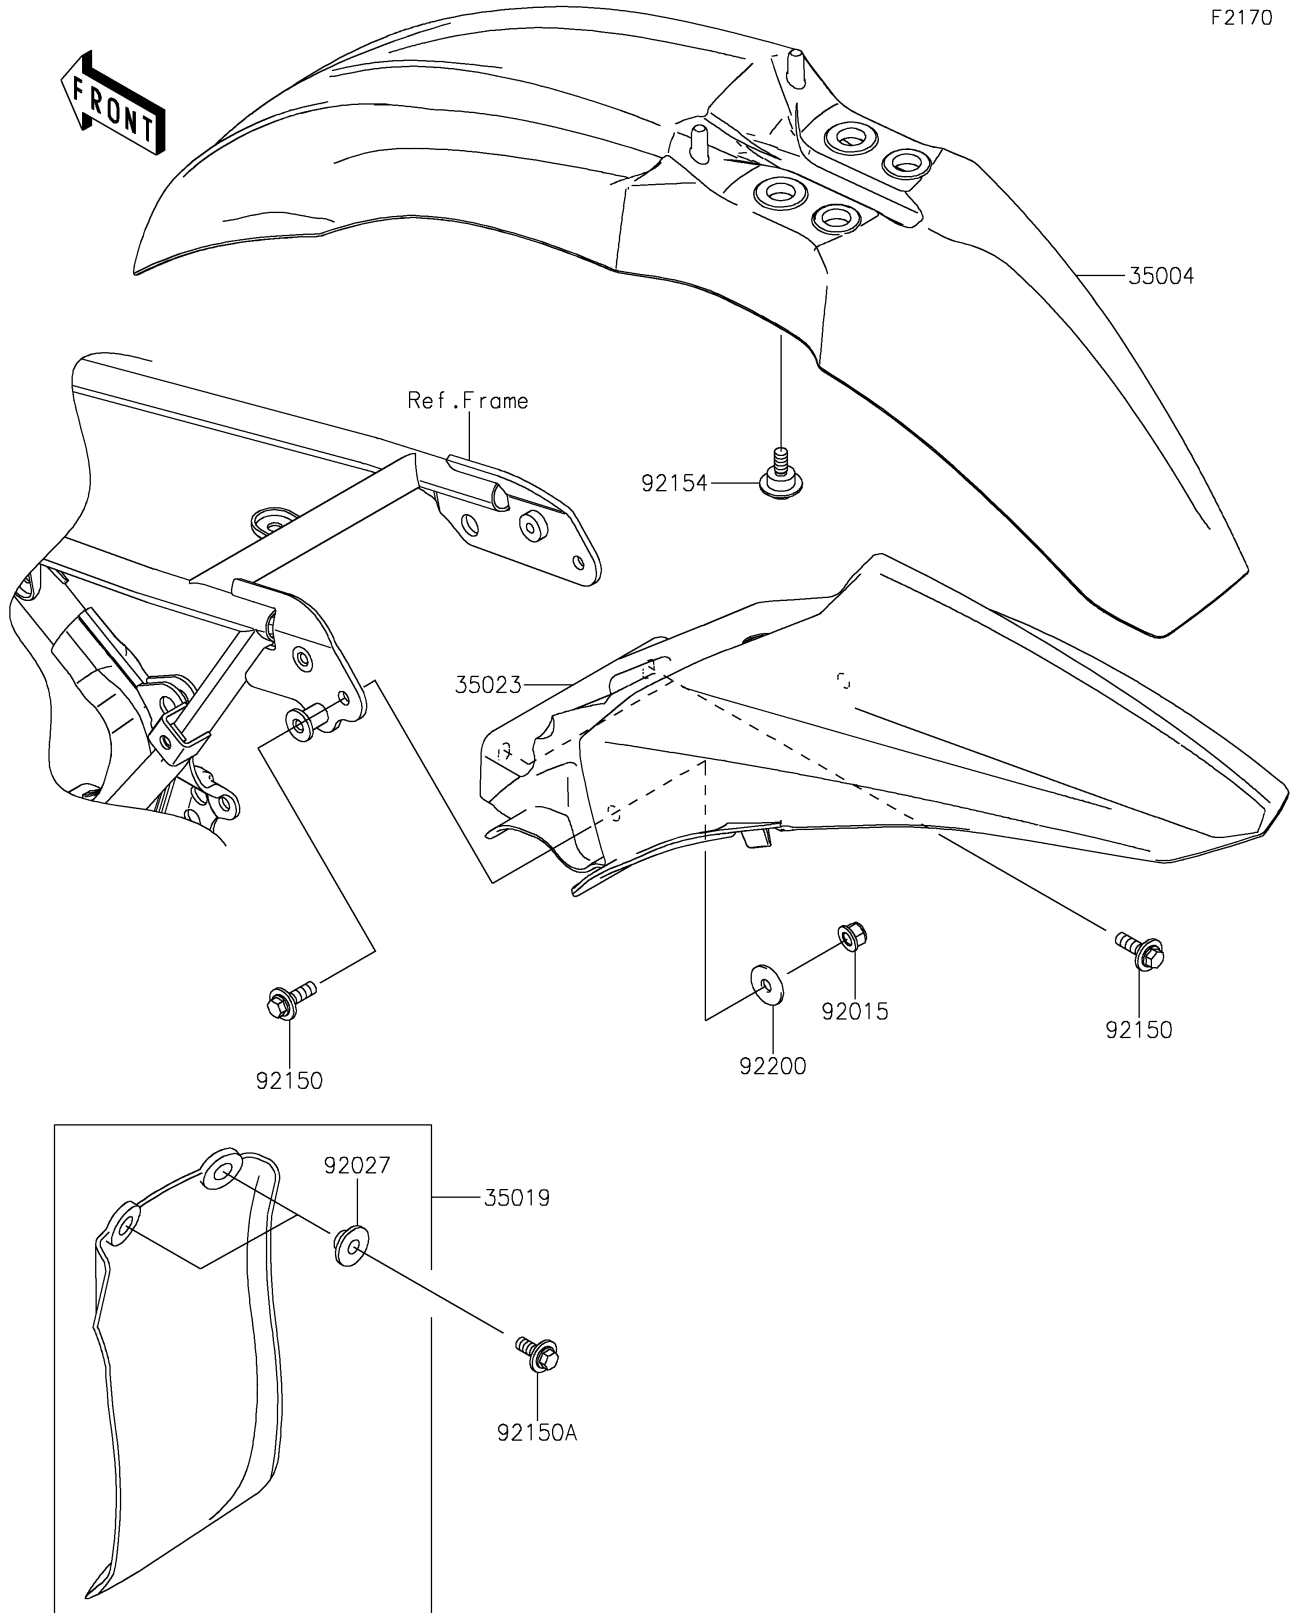

2021 KX™100 PARTS DIAGRAM

Fenders

F2170

2021 KX™100 PARTS LIST

Fenders

ITEM NAME	PART NUMBER	QUANTITY
FENDER-FRONT,L.GREEN (Ref # 35004)	35004-0329-290	1
FLAP,REAR FENDER (Ref # 35019)	35019-0080	1
FENDER-REAR,L.GREEN (Ref # 35023)	35023-0374-290	1
NUT,LOCK,FLANGED,6MM (Ref # 92015)	92015-1339	2
COLLAR (Ref # 92027)	92027-1757	2
BOLT,FLANGED,6X20 (Ref # 92150)	92150-1339	4
BOLT,FLANGED,6X16 (Ref # 92150A)	92150-1506	2
BOLT,6X18.5 (Ref # 92154)	92154-0972	4
WASHER,6.5X20X1.6 (Ref # 92200)	92200-0283	2