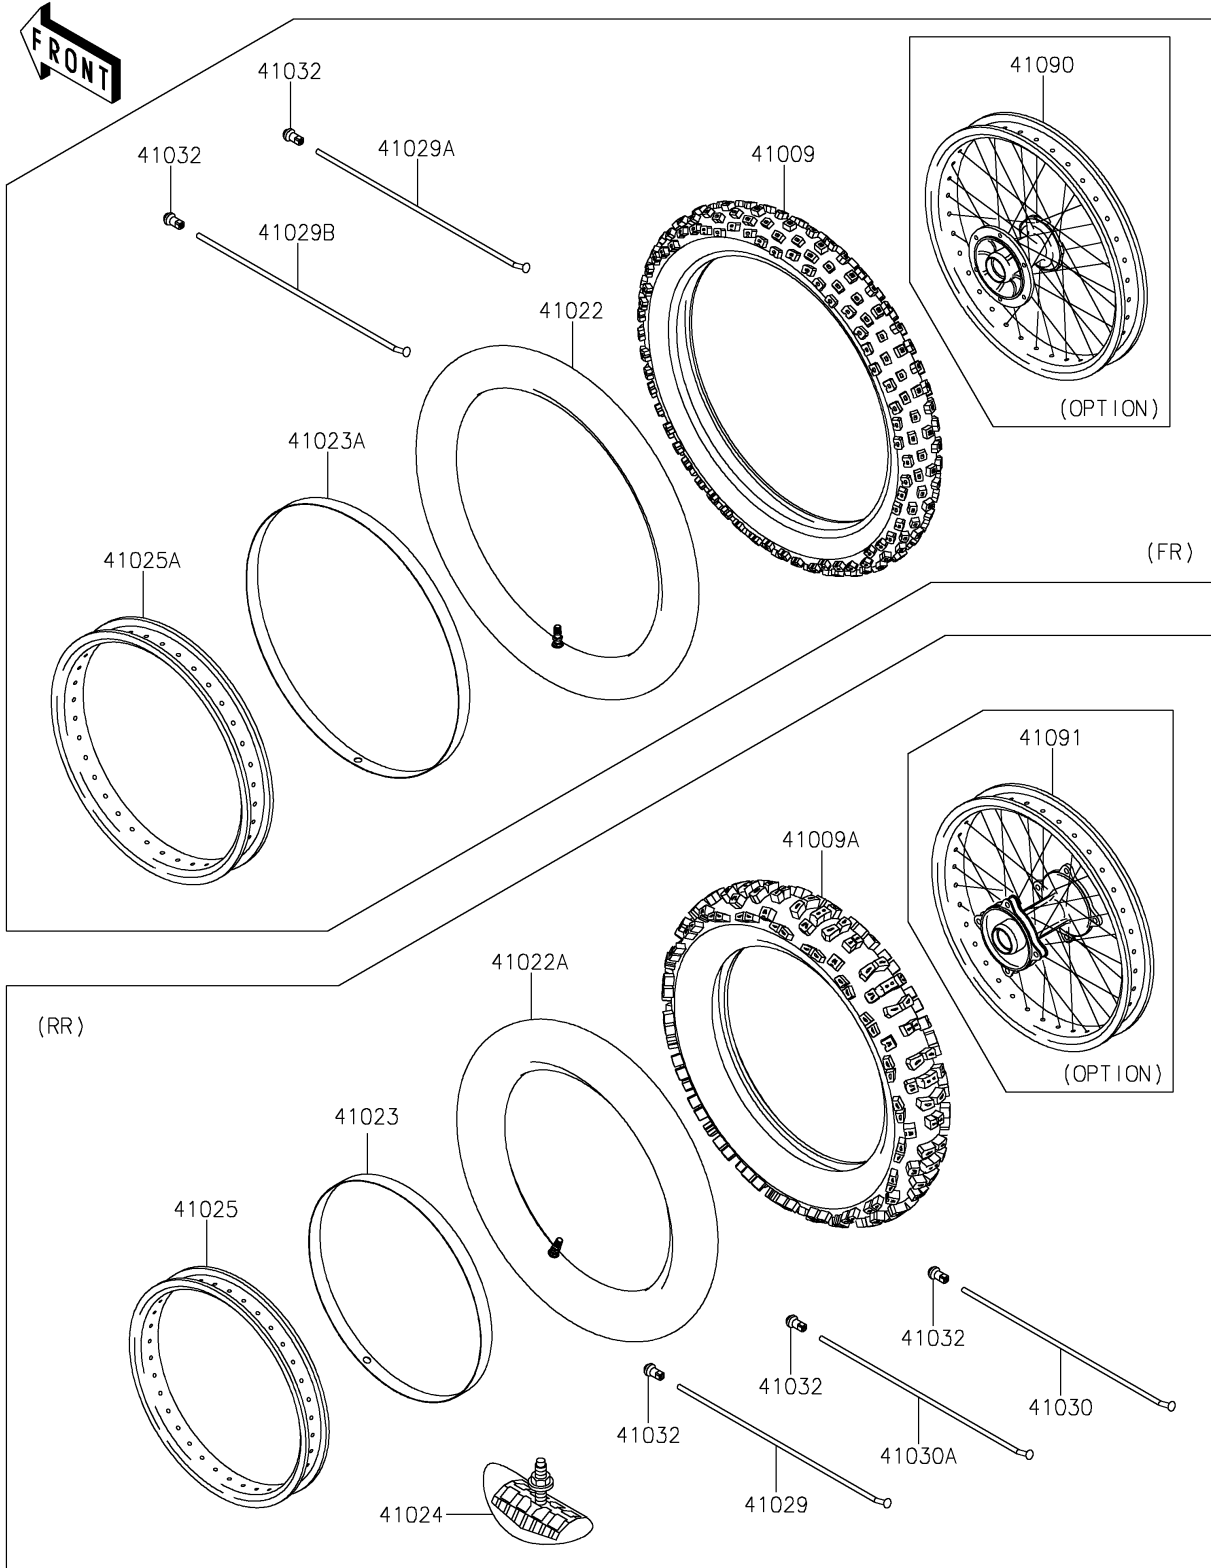

2021 KX™100 PARTS DIAGRAM

Wheels/Tires

F2210

2021 KX™100 PARTS LIST

Wheels/Tires

ITEM NAME	PART NUMBER	QUANTITY
TIRE,FR,70/100-19,MX51F(D) (Ref # 41009)	41009-0555	1
TIRE,RR,90/100-16,MX51(D) (Ref # 41009A)	41009-0556	1
TUBE-TIRE,FR,70/100-19(D) (Ref # 41022)	41022-1121	1
TUBE-TIRE,RR,90/100-16(D) (Ref # 41022A)	41022-1122	1
BAND-RIM,RR,90/100-16(D) (Ref # 41023)	41023-1072	1
BAND-RIM,FR,90-100/90-19(D) (Ref # 41023A)	41023-1074	1
STOPPER-RIM,1.85-M(DUNLOP) (Ref # 41024)	41024-011	1
RIM,RR,1.85X16,BLACK (Ref # 41025)	41025-0337-WC	1
RIM,FR,1.40X19,BLACK (Ref # 41025A)	41025-0338-WC	1
SPOKE-INNER,RR,179MMX170D (Ref # 41029)	41029-1278	14
SPOKE-INNER,FR,RH,211MMX165D (Ref # 41029A)	41029-1288	14
SPOKE-INNER,FR,LH,207MMX165D (Ref # 41029B)	41029-1289	14
SPOKE-OUTER,RR,RH,171MMX170D (Ref # 41030)	41030-1151	7
SPOKE-OUTER,RR,LH,175MMX170D (Ref # 41030A)	41030-1161	7
NIPPLE-SPOKE,8X9X20(+),STEEL (Ref # 41032)	41032-1077	56
WHEEL,FR,1.40X19,BLACK (Ref # 41090)	41090-0103-WC	1
WHEEL,RR,1.85X16,BLACK (Ref # 41091)	41091-0018-WC	1