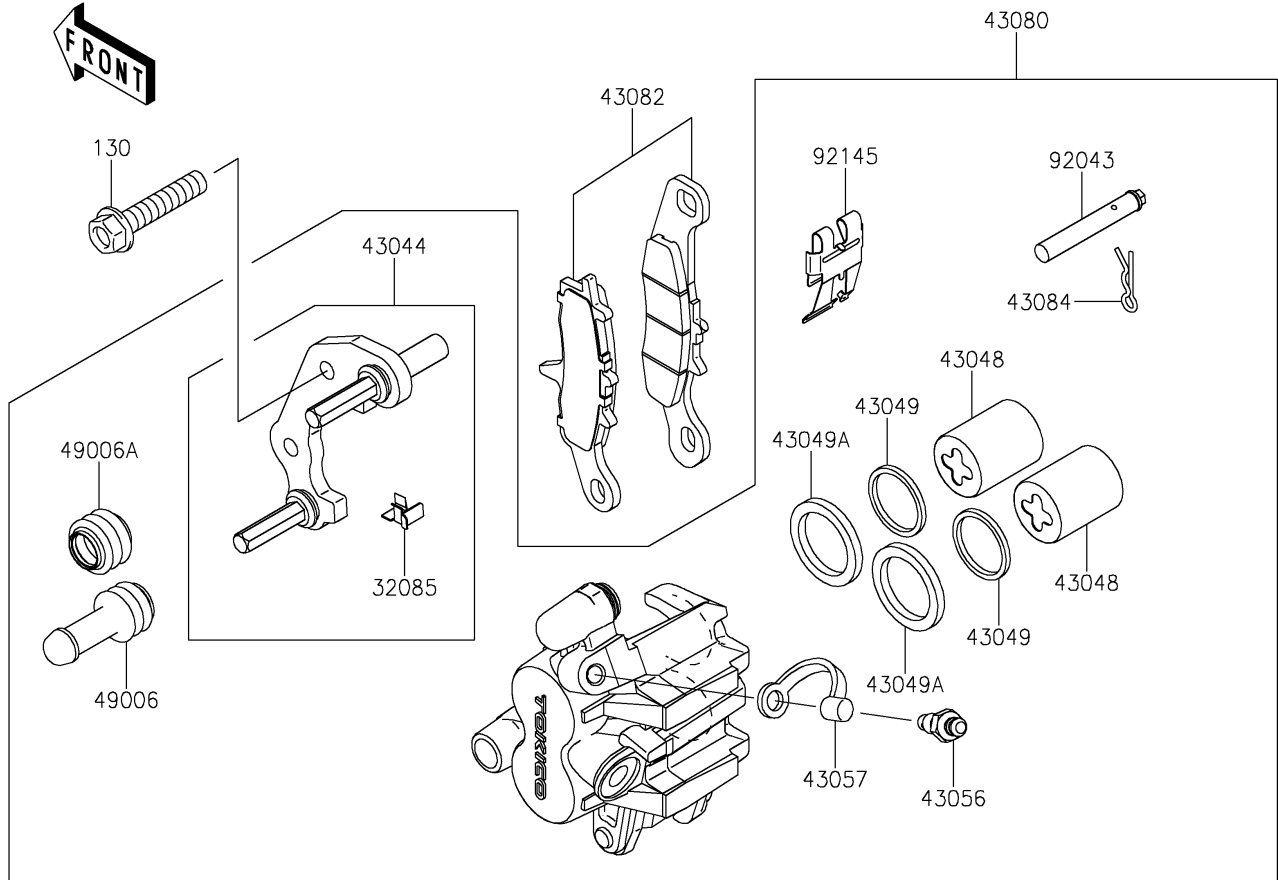

2021 KX™100 PARTS DIAGRAM

Front Brake

F2292

(OPTION)

2021 KX™100 PARTS LIST

Front Brake

ITEM NAME	PART NUMBER	QUANTITY
BOLT-FLANGED,8X40 (Ref # 130)	130CA0840	2
STOPPER (Ref # 32085)	32085-1437	1
DISC,FR (Ref # 41080)	41080-0112	1
DISC,FR (Ref # 41080A)	41080-0118	1
HOLDER-COMP-CALIPER,FR (Ref # 43044)	43044-1119	1
PISTON-CALIPER (Ref # 43048)	43048-1083	2
PACKING,PISTON (Ref # 43049)	43049-1059	2
PACKING,PISTON SEAL (Ref # 43049A)	43049-1090	2
BREATHER-BRAKE (Ref # 43056)	43056-0007	1
CAP-BREATHER (Ref # 43057)	43057-003	1
CALIPER-SUB-ASSY,FR,LH (Ref # 43080)	43080-0008	1
PAD-ASSY-BRAKE (Ref # 43082)	43082-1196	1
CLAMP,PAD (Ref # 43084)	43084-003	1
BOOT,CALIPER (Ref # 49006)	49006-1054	1
BOOT,CALIPER (Ref # 49006A)	49006-1055	1
PIN,PAD (Ref # 92043)	92043-1356	1
SPRING,PAD (Ref # 92145)	92145-1260	1
BOLT,DISC PLATE,6MM (Ref # 92151)	92151-1799	6