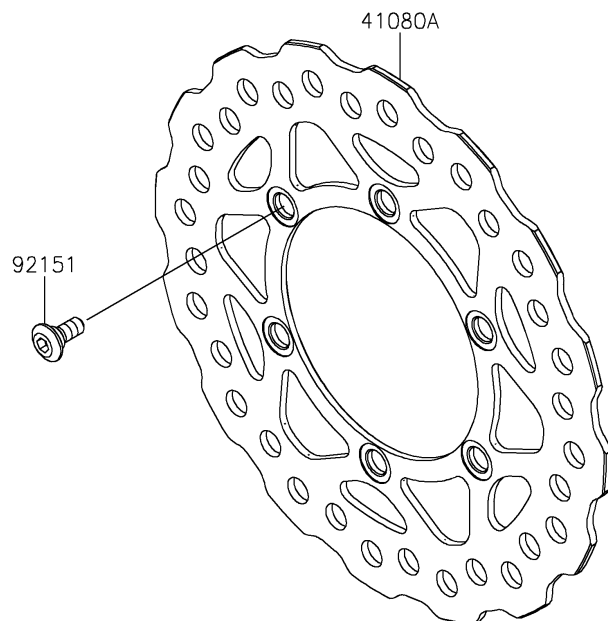

2021 KX™100 PARTS DIAGRAM

Front Brake

F2292

2021 KX™100 PARTS LIST

Front Brake

ITEM NAME	PART NUMBER	QUANTITY
BOLT-FLANGED,8X40 (Ref # 130)	130CA0840	2
STOPPER (Ref # 32085)	32085-1437	1
DISC,FR (Ref # 41080)	41080-0112	1
DISC,FR (Ref # 41080A)	41080-0118	1
HOLDER-COMP-CALIPER,FR (Ref # 43044)	43044-1119	1
PISTON-CALIPER (Ref # 43048)	43048-1083	2
PACKING,PISTON (Ref # 43049)	43049-1059	2
PACKING,PISTON SEAL (Ref # 43049A)	43049-1090	2
BREATHER-BRAKE (Ref # 43056)	43056-0007	1
CAP-BREATHER (Ref # 43057)	43057-003	1
CALIPER-SUB-ASSY,FR,LH (Ref # 43080)	43080-0008	1
PAD-ASSY-BRAKE (Ref # 43082)	43082-1196	1
CLAMP,PAD (Ref # 43084)	43084-003	1
BOOT,CALIPER (Ref # 49006)	49006-1054	1
BOOT,CALIPER (Ref # 49006A)	49006-1055	1
PIN,PAD (Ref # 92043)	92043-1356	1
SPRING,PAD (Ref # 92145)	92145-1260	1
BOLT,DISC PLATE,6MM (Ref # 92151)	92151-1799	6