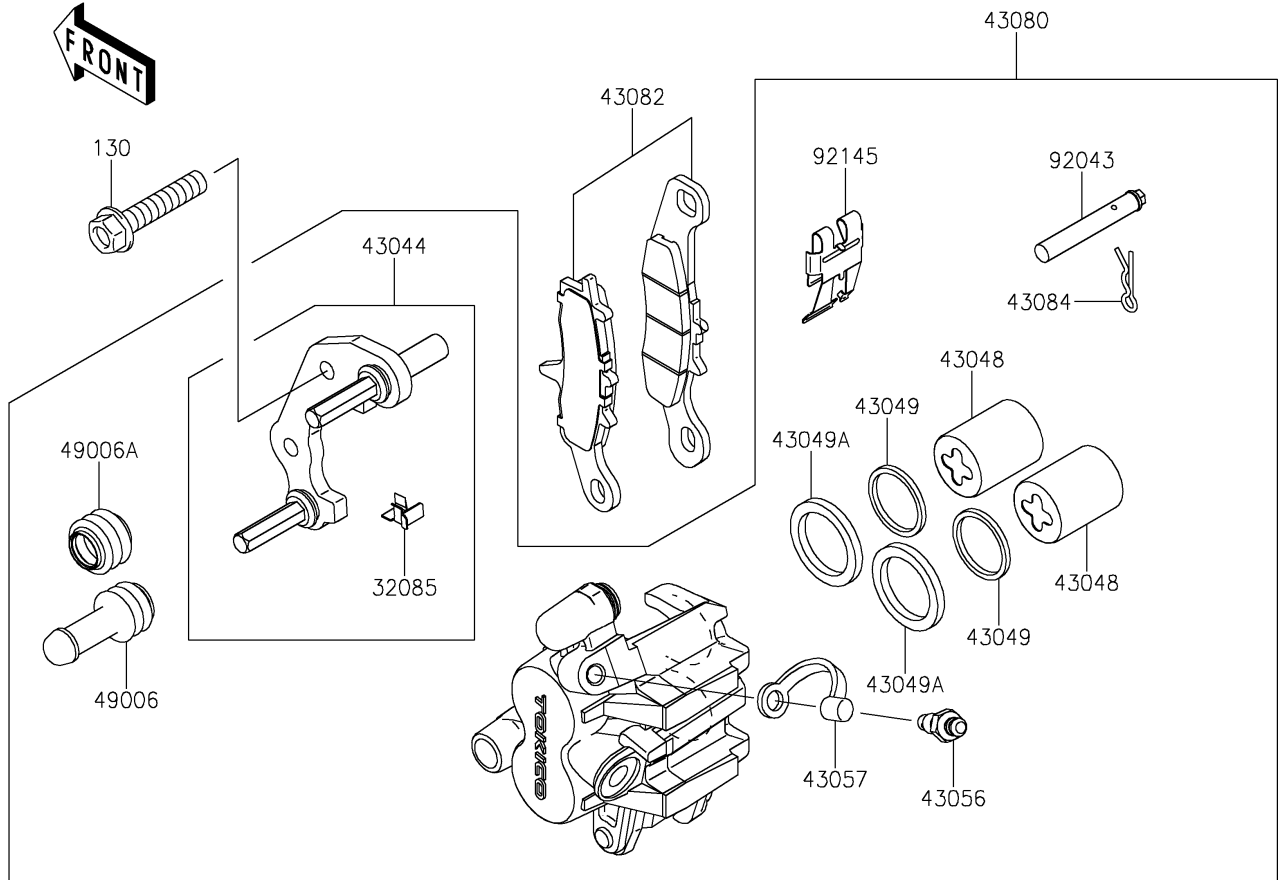

2021 KX™100 PARTS DIAGRAM

Front Brake

F2292

2021 KX™100 PARTS LIST

Front Brake

ITEM NAME	PART NUMBER	QUANTITY
BOLT-FLANGED,8X40 (Ref # 130)	130CA0840	2
STOPPER (Ref # 32085)	32085-1437	1
DISC,FR (Ref # 41080)	41080-0112	1
DISC,FR (Ref # 41080A)	41080-0118	1
HOLDER-COMP-CALIPER,FR (Ref # 43044)	43044-1119	1
PISTON-CALIPER (Ref # 43048)	43048-1083	2
PACKING,PISTON (Ref # 43049)	43049-1059	2
PACKING,PISTON SEAL (Ref # 43049A)	43049-1090	2
BREATHER-BRAKE (Ref # 43056)	43056-0007	1
CAP-BREATHER (Ref # 43057)	43057-003	1
CALIPER-SUB-ASSY,FR,LH (Ref # 43080)	43080-0008	1
PAD-ASSY-BRAKE (Ref # 43082)	43082-1196	1
CLAMP,PAD (Ref # 43084)	43084-003	1
BOOT,CALIPER (Ref # 49006)	49006-1054	1
BOOT,CALIPER (Ref # 49006A)	49006-1055	1
PIN,PAD (Ref # 92043)	92043-1356	1
SPRING,PAD (Ref # 92145)	92145-1260	1
BOLT,DISC PLATE,6MM (Ref # 92151)	92151-1799	6