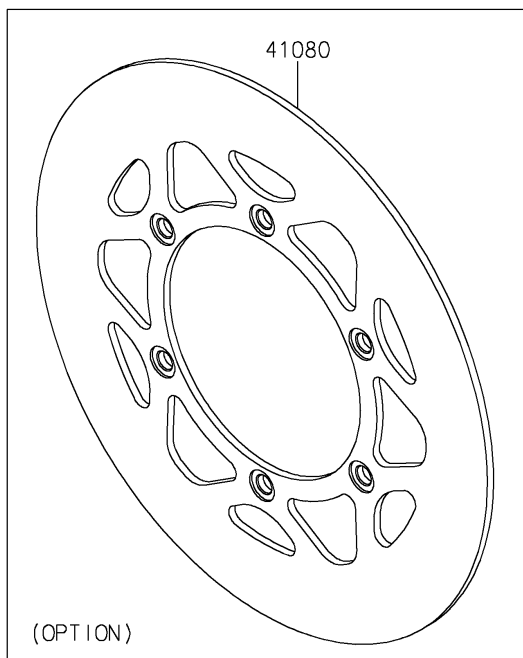

2021 KX™100 PARTS DIAGRAM

Front Brake

F2292

2021 KX™100 PARTS LIST

Front Brake

ITEM NAME	PART NUMBER	QUANTITY
BOLT-FLANGED,8X40 (Ref # 130)	130CA0840	2
STOPPER (Ref # 32085)	32085-1437	1
DISC,FR (Ref # 41080)	41080-0112	1
DISC,FR (Ref # 41080A)	41080-0118	1
HOLDER-COMP-CALIPER,FR (Ref # 43044)	43044-1119	1
PISTON-CALIPER (Ref # 43048)	43048-1083	2
PACKING,PISTON (Ref # 43049)	43049-1059	2
PACKING,PISTON SEAL (Ref # 43049A)	43049-1090	2
BREATHER-BRAKE (Ref # 43056)	43056-0007	1
CAP-BREATHER (Ref # 43057)	43057-003	1
CALIPER-SUB-ASSY,FR,LH (Ref # 43080)	43080-0008	1
PAD-ASSY-BRAKE (Ref # 43082)	43082-1196	1
CLAMP,PAD (Ref # 43084)	43084-003	1
BOOT,CALIPER (Ref # 49006)	49006-1054	1
BOOT,CALIPER (Ref # 49006A)	49006-1055	1
PIN,PAD (Ref # 92043)	92043-1356	1
SPRING,PAD (Ref # 92145)	92145-1260	1
BOLT,DISC PLATE,6MM (Ref # 92151)	92151-1799	6