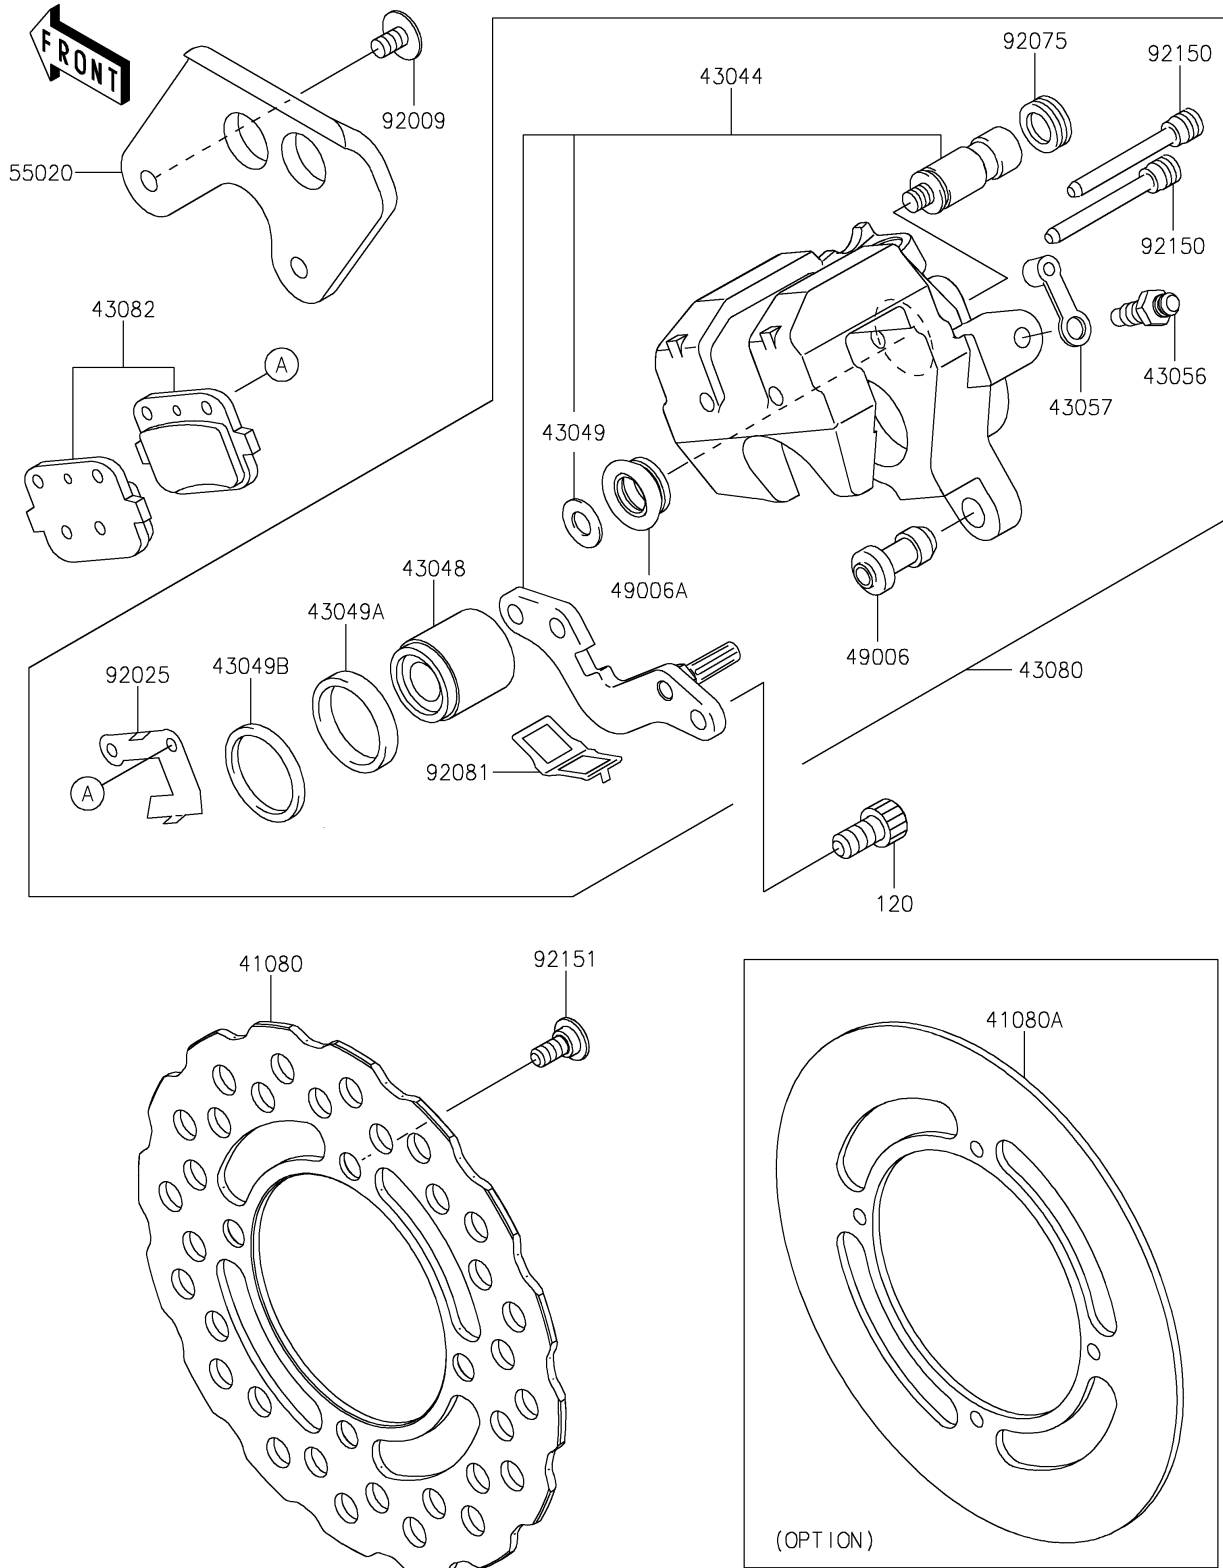

2021 KX™100 PARTS DIAGRAM

Rear Brake

F2294

2021 KX™100 PARTS LIST

Rear Brake

ITEM NAME	PART NUMBER	QUANTITY
BOLT-SOCKET,8X16 (Ref # 120)	120CA0816	2
DISC,RR (Ref # 41080)	41080-0170	1
DISC,RR (Ref # 41080A)	41080-1493	1
HOLDER-COMP-CALIPER,RR (Ref # 43044)	43044-1076	1
PISTON-CALIPER (Ref # 43048)	43048-1064	1
PACKING (Ref # 43049)	43049-1025	1
PACKING,PISTON SEAL (Ref # 43049A)	43049-1060	1
PACKING,PISTON SEAL (Ref # 43049B)	43049-1061	1
BREATHER (Ref # 43056)	43056-1055	1
CAP-BREATHER (Ref # 43057)	43057-1001	1
CALIPER-SUB-ASSY,RR (Ref # 43080)	43080-5134	1
PAD-ASSY-BRAKE (Ref # 43082)	43082-1205	1
BOOT,CALIPER (Ref # 49006)	49006-1088	1
BOOT,CALIPER (Ref # 49006A)	49006-1089	1
GUARD,CALIPER,BLACK (Ref # 55020)	55020-1247-6D	1
SCREW,6X10,WHITE (Ref # 92009)	92009-1286	2
SHIM,PAD (Ref # 92025)	92025-1817	1
DAMPER (Ref # 92075)	92075-1414	1
SPRING,PAD (Ref # 92081)	92081-1502	1
BOLT (Ref # 92150)	92150-1144	2
BOLT,DISC PLATE,6MM (Ref # 92151)	92151-1799	4