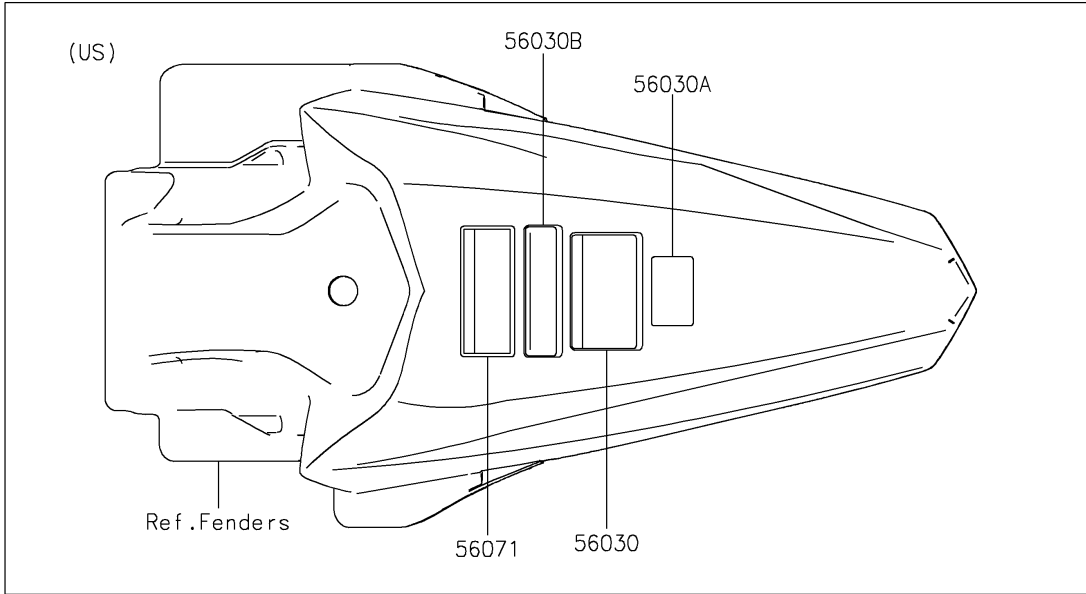

# 2021 KX™100 PARTS DIAGRAM

Labels

F2860

## 2021 KX™100 PARTS LIST

### Labels

| ITEM NAME                                     | PART NUMBER | QUANTITY |
|---|-------------|----------|
| LABEL,DISCLAIMER (Ref # 56030)                | 56030-0926  | 1        |
| LABEL,32:1 (Ref # 56030A)                     | 56030-1230  | 1        |
| LABEL,NOISE EMISSION (Ref # 56030B)           | 56030-1231  | 1        |
| LABEL,DISCLAIMER (Ref # 56030C)               | 56030-1233  | 1        |
| LABEL-WARNING,IMPORTANT NOTICE (Ref # 56071)  | 56071-0028  | 1        |
| LABEL-WARNING,IMPORTANT NOTICE (Ref # 56071A) | 56071-0029  | 1        |