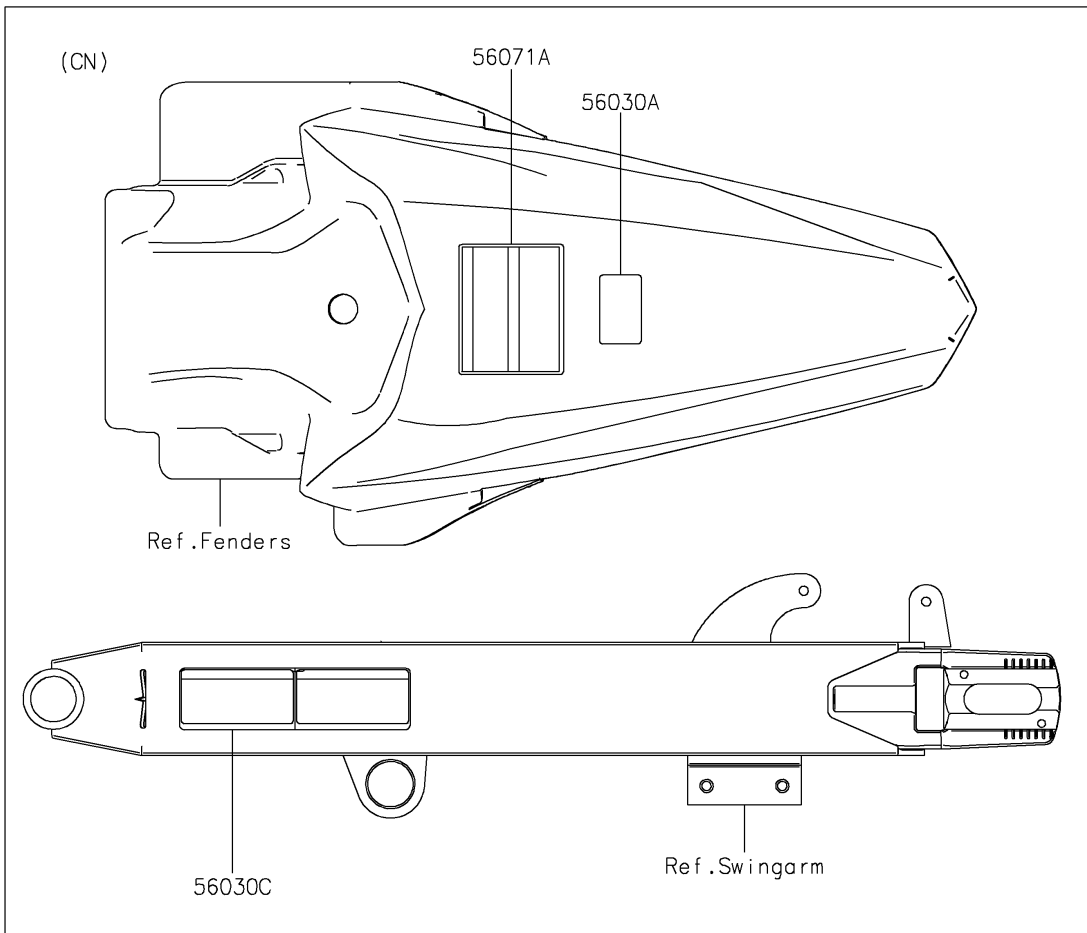

# 2021 KX™100 PARTS DIAGRAM

Labels

F2860

## 2021 KX™100 PARTS LIST

### Labels

ITEM NAME	PART NUMBER	QUANTITY
LABEL,DISCLAIMER (Ref # 56030)	56030-0926	1
LABEL,32:1 (Ref # 56030A)	56030-1230	1
LABEL,NOISE EMISSION (Ref # 56030B)	56030-1231	1
LABEL,DISCLAIMER (Ref # 56030C)	56030-1233	1
LABEL-WARNING,IMPORTANT NOTICE (Ref # 56071)	56071-0028	1
LABEL-WARNING,IMPORTANT NOTICE (Ref # 56071A)	56071-0029	1