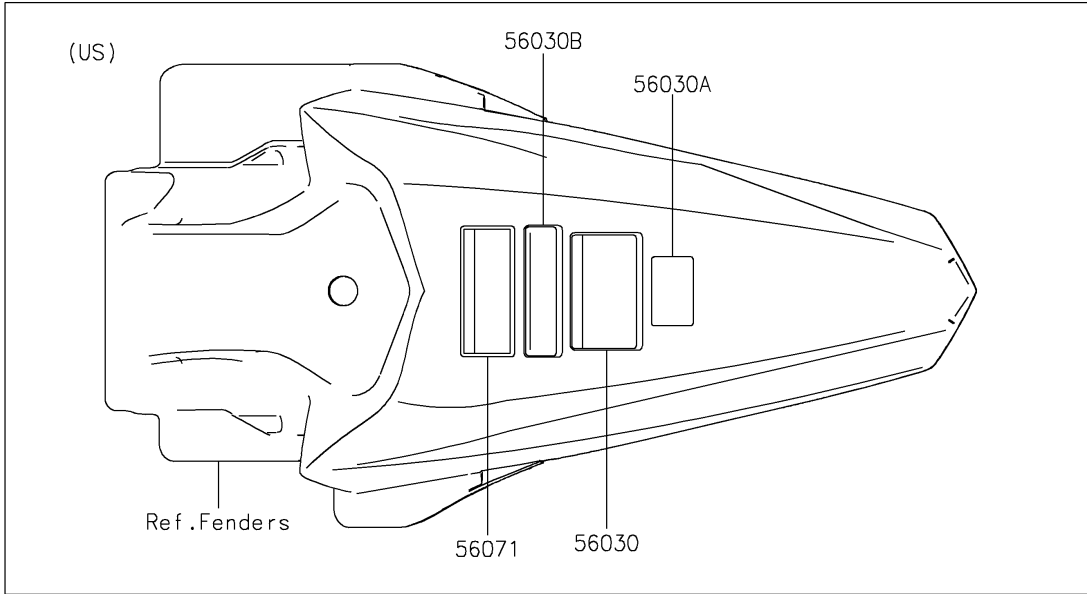

# 2021 KX™100 PARTS DIAGRAM

Labels

F2860

## 2021 KX™100 PARTS LIST

### Labels

ITEM NAME	PART NUMBER	QUANTITY
LABEL,DISCLAIMER (Ref # 56030)	56030-0926	1
LABEL,32:1 (Ref # 56030A)	56030-1230	1
LABEL,NOISE EMISSION (Ref # 56030B)	56030-1231	1
LABEL,DISCLAIMER (Ref # 56030C)	56030-1233	1
LABEL-WARNING,IMPORTANT NOTICE (Ref # 56071)	56071-0028	1
LABEL-WARNING,IMPORTANT NOTICE (Ref # 56071A)	56071-0029	1