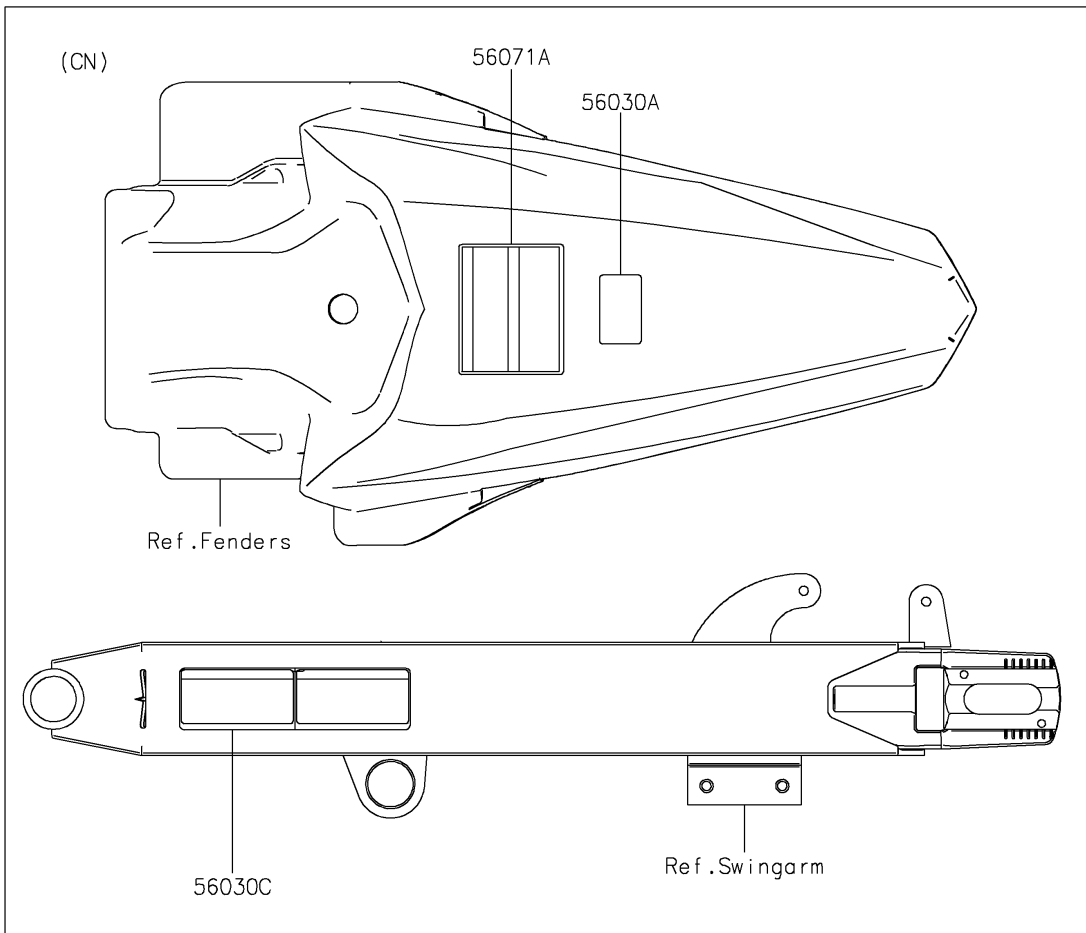

# 2021 KX™100 PARTS DIAGRAM

Labels

F2860

## 2021 KX™100 PARTS LIST

### Labels

| ITEM NAME                                     | PART NUMBER | QUANTITY |
|---|-------------|----------|
| LABEL,DISCLAIMER (Ref # 56030)                | 56030-0926  | 1        |
| LABEL,32:1 (Ref # 56030A)                     | 56030-1230  | 1        |
| LABEL,NOISE EMISSION (Ref # 56030B)           | 56030-1231  | 1        |
| LABEL,DISCLAIMER (Ref # 56030C)               | 56030-1233  | 1        |
| LABEL-WARNING,IMPORTANT NOTICE (Ref # 56071)  | 56071-0028  | 1        |
| LABEL-WARNING,IMPORTANT NOTICE (Ref # 56071A) | 56071-0029  | 1        |