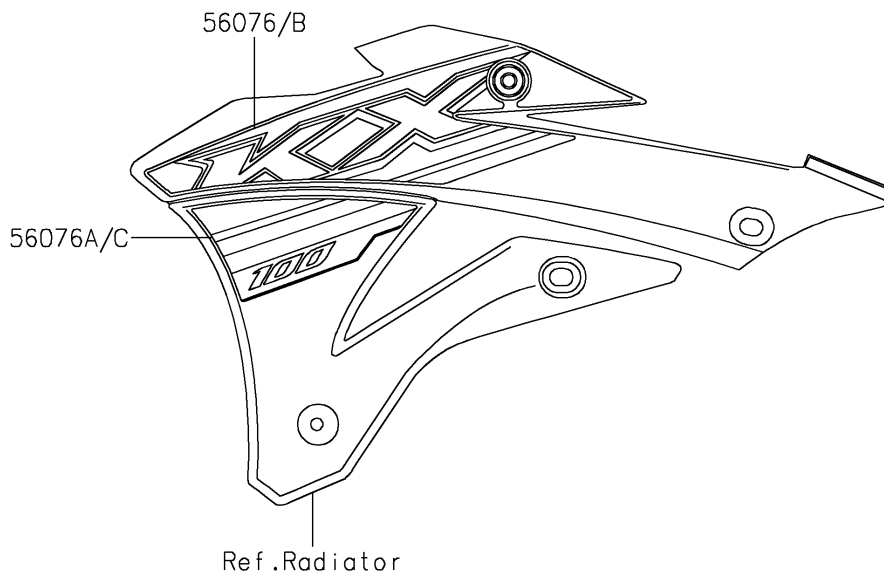

2021 KX™100 PARTS DIAGRAM

Decals

F2861

2021 KX™100 PARTS LIST

Decals

ITEM NAME	PART NUMBER	QUANTITY
MARK,NUMBER PLATE (Ref # 56054)	56054-2260	1
PATTERN,SHROUD,LH,UPP (Ref # 56076)	56076-1311	1
PATTERN,SHROUD,LH,LWR (Ref # 56076A)	56076-1312	1
PATTERN,SHROUD,RH,UPP (Ref # 56076B)	56076-1313	1
PATTERN,SHROUD,RH,LWR (Ref # 56076C)	56076-1314	1