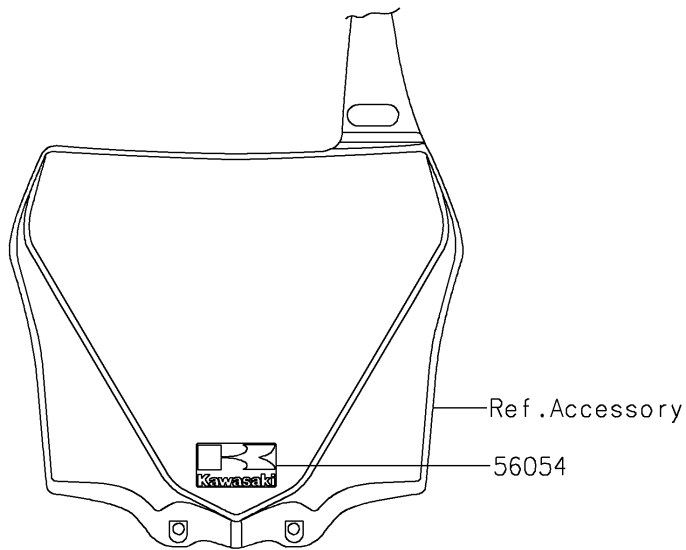

2021 KX™100 PARTS DIAGRAM

Decals

F2861

2021 KX™100 PARTS LIST

Decals

ITEM NAME	PART NUMBER	QUANTITY
MARK,NUMBER PLATE (Ref # 56054)	56054-2260	1
PATTERN,SHROUD,LH,UPP (Ref # 56076)	56076-1311	1
PATTERN,SHROUD,LH,LWR (Ref # 56076A)	56076-1312	1
PATTERN,SHROUD,RH,UPP (Ref # 56076B)	56076-1313	1
PATTERN,SHROUD,RH,LWR (Ref # 56076C)	56076-1314	1