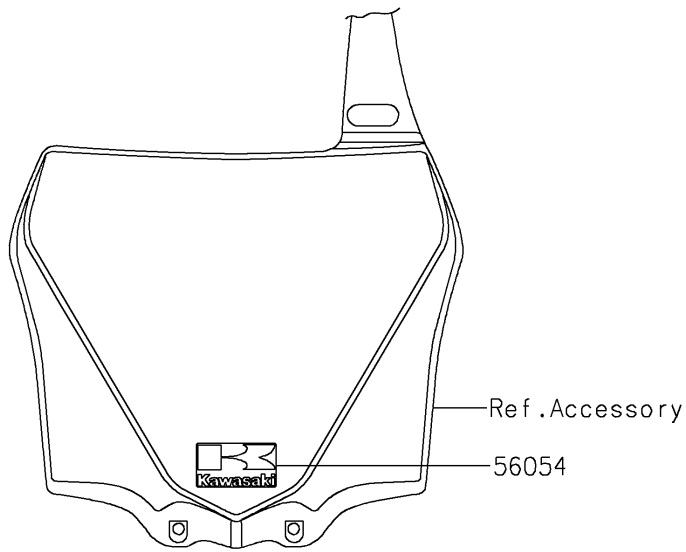

2021 KX™100 PARTS DIAGRAM

Decals

F2861

2021 KX™100 PARTS LIST

Decals

ITEM NAME	PART NUMBER	QUANTITY
MARK,NUMBER PLATE (Ref # 56054)	56054-2260	1
PATTERN,SHROUD,LH,UPP (Ref # 56076)	56076-1311	1
PATTERN,SHROUD,LH,LWR (Ref # 56076A)	56076-1312	1
PATTERN,SHROUD,RH,UPP (Ref # 56076B)	56076-1313	1
PATTERN,SHROUD,RH,LWR (Ref # 56076C)	56076-1314	1