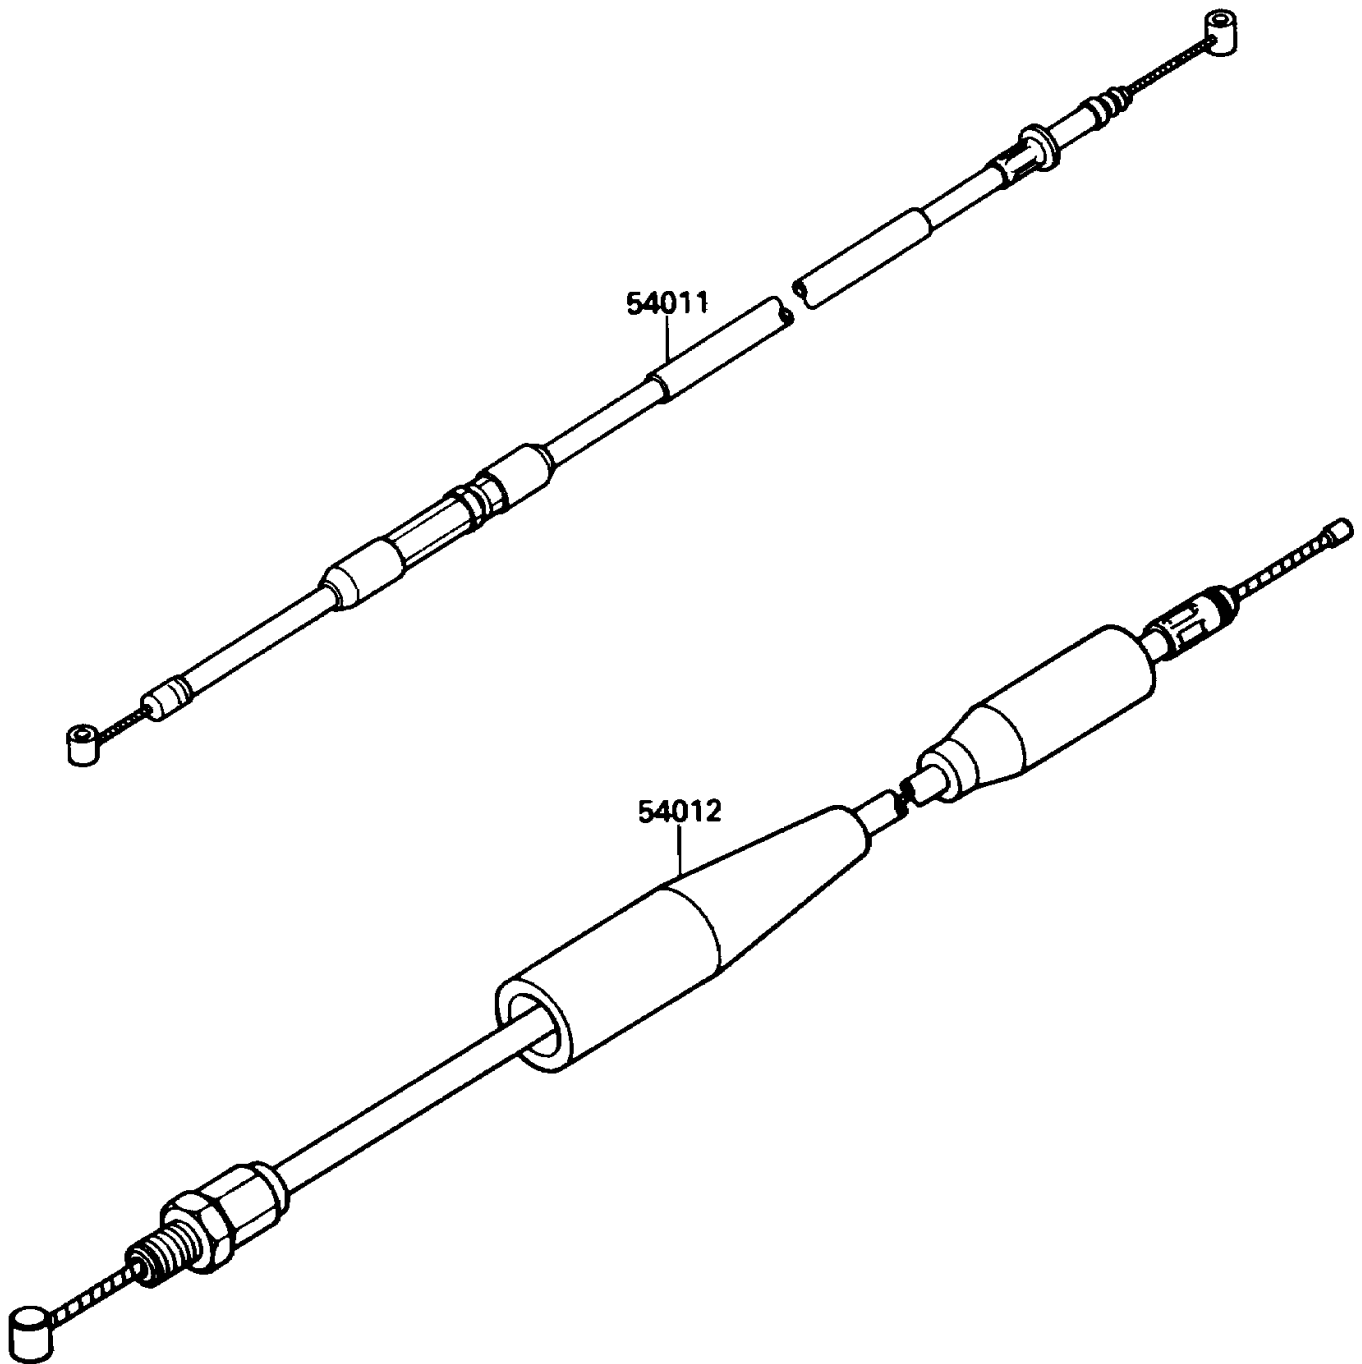

1988 KX™ 250 PARTS DIAGRAM

Cables

F2540-0286

1988 KX™ 250 PARTS LIST

Cables

ITEM NAME	PART NUMBER	QUANTITY
CABLE-CLUTCH (Ref # 54011)	54011-1264	1
CABLE-THROTTLE (Ref # 54012)	54012-1341	1