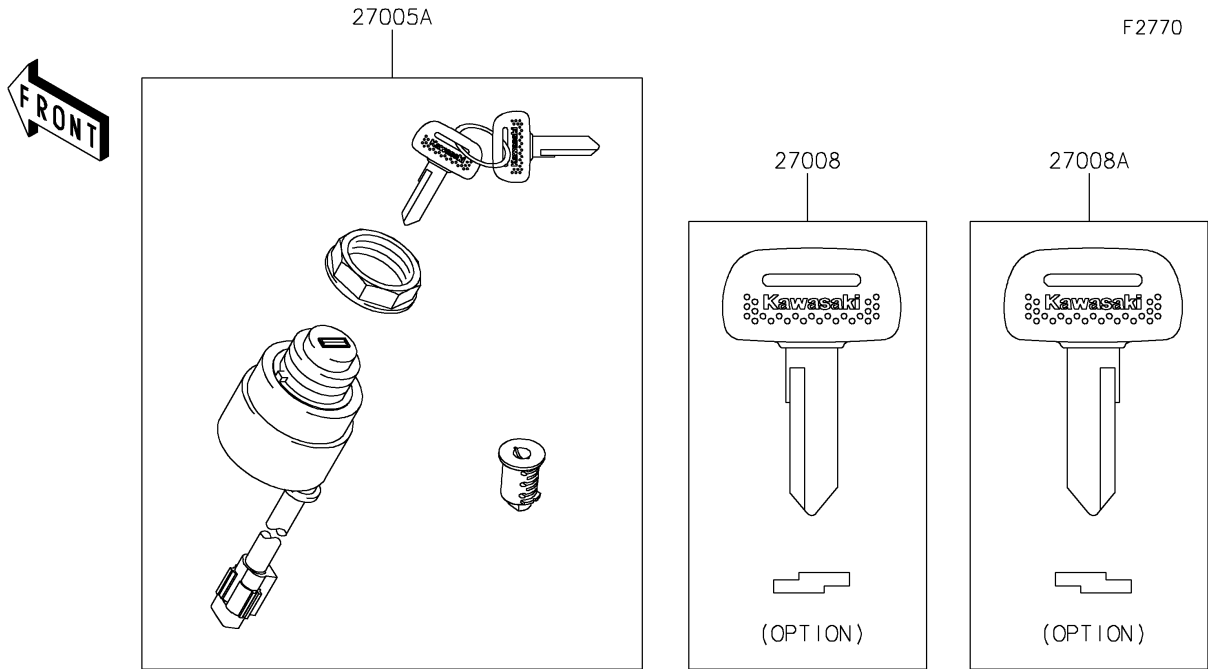

# 2021 KLX® 230R PARTS DIAGRAM

Ignition Switch(CA)

## 2021 KLX® 230R PARTS LIST

### Ignition Switch(CA)

ITEM NAME	PART NUMBER	QUANTITY
ROTOR,LOCK,TANK CAP (Ref # 21007)	21007-5087	1
SWITCH-ASSY-IGNITION (Ref # 27005)	27005-0669	1
SWITCH-ASSY-IGNITION (Ref # 27005A)	27005-5169	1
KEY-LOCK,BLANK (Ref # 27008)	27008-0656	1
KEY-LOCK,BLANK (Ref # 27008A)	27008-0657	1
NUT,IGNITION SWITCH (Ref # 92210)	92210-1264	1