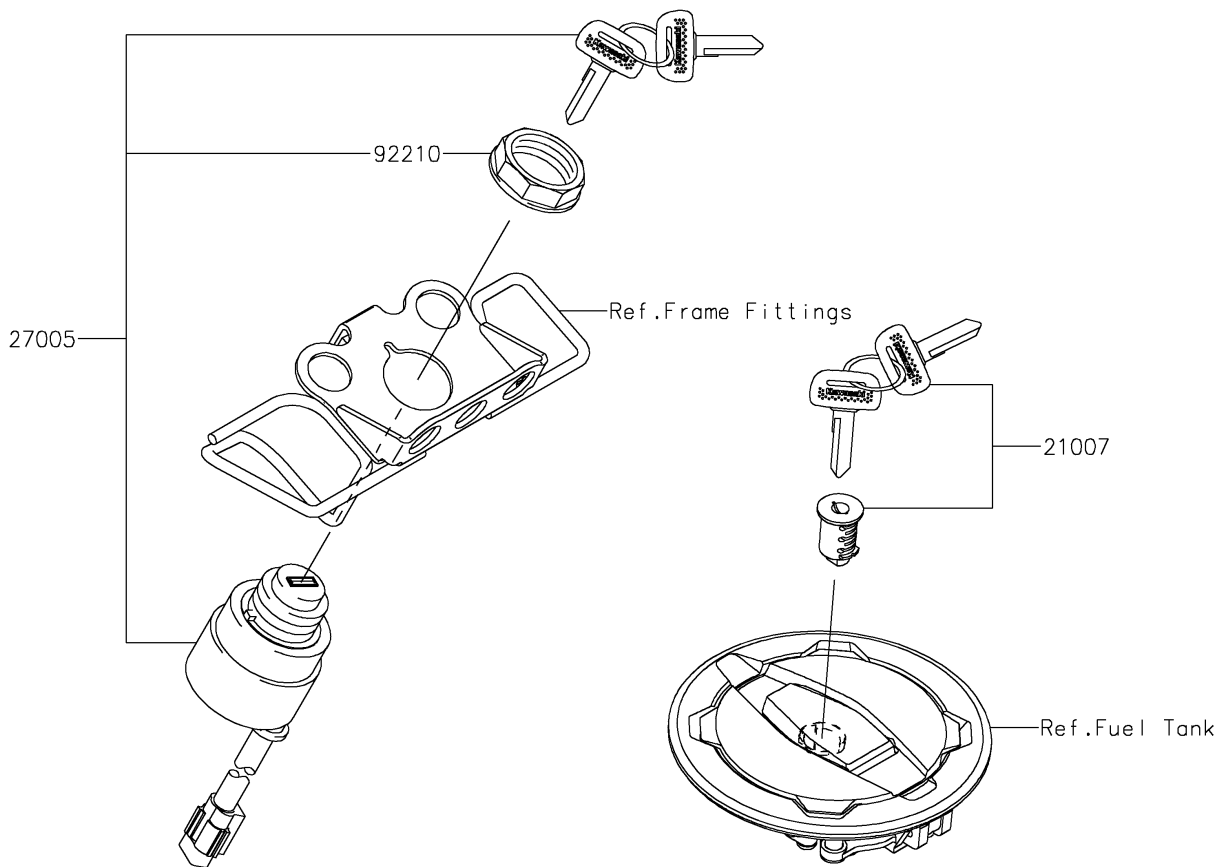

# 2021 KLX® 230R PARTS DIAGRAM

Ignition Switch(CA)

## 2021 KLX® 230R PARTS LIST

### Ignition Switch(CA)

ITEM NAME	PART NUMBER	QUANTITY
ROTOR,LOCK,TANK CAP (Ref # 21007)	21007-5087	1
SWITCH-ASSY-IGNITION (Ref # 27005)	27005-0669	1
SWITCH-ASSY-IGNITION (Ref # 27005A)	27005-5169	1
KEY-LOCK,BLANK (Ref # 27008)	27008-0656	1
KEY-LOCK,BLANK (Ref # 27008A)	27008-0657	1
NUT,IGNITION SWITCH (Ref # 92210)	92210-1264	1