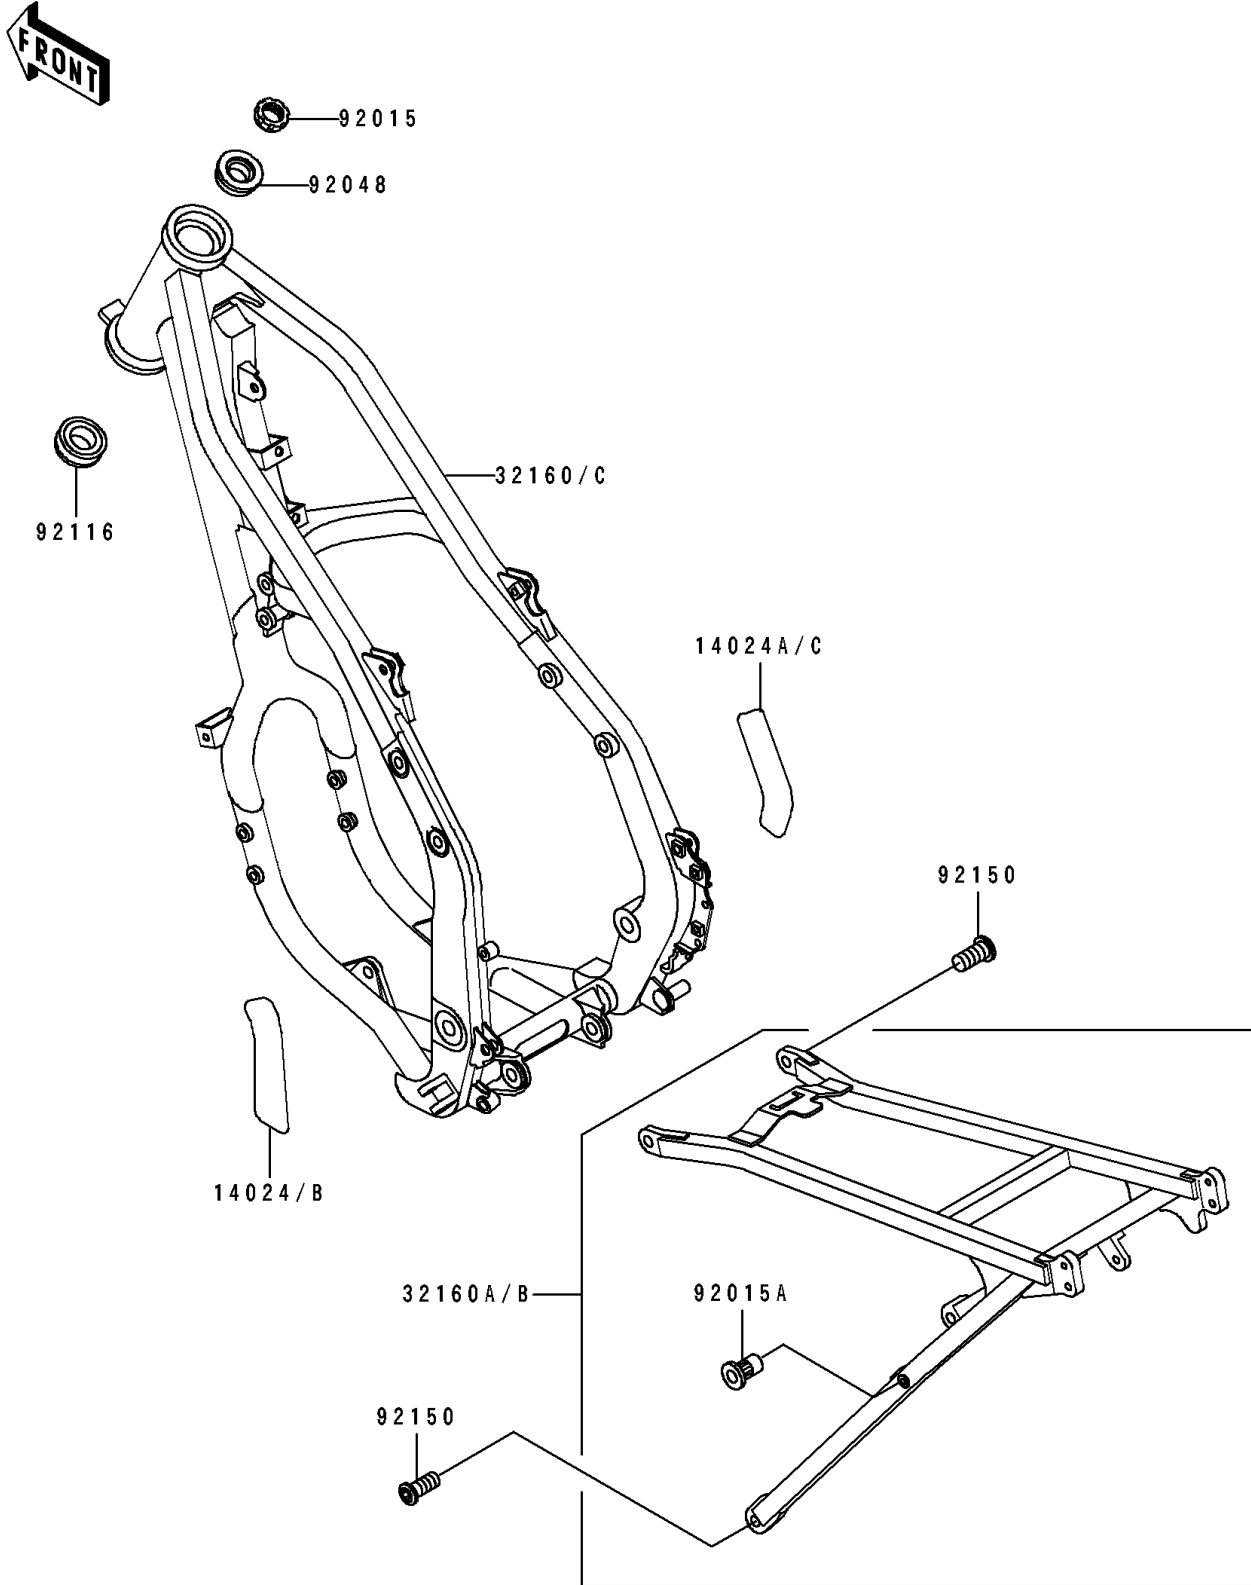

1990 KX250 PARTS DIAGRAM

Frame

F2120

1990 KX250 PARTS LIST

Frame

ITEM NAME	PART NUMBER	QUANTITY
COVER,LH (Ref # 14024)	14024-1922	1
COVER,RH (Ref # 14024A)	14024-1923	1
FRAME-COMP,FR (Ref # 32160)	32160-1094	1
FRAME-COMP,RR (Ref # 32160A)	32160-1096	1
NUT,STEERING STEM,25MM (Ref # 92015)	92015-1684	1
NUT,POP,6MM (Ref # 92015A)	92015-1792	4
RACE,ROLLER,32005JR RS (Ref # 92048)	92047-017	1
BEARING-ROLLER,LWR,32006JR RS (Ref # 92116)	92116-1008	1
BOLT,SOCKET,8X19 (Ref # 92150)	92150-1266	4