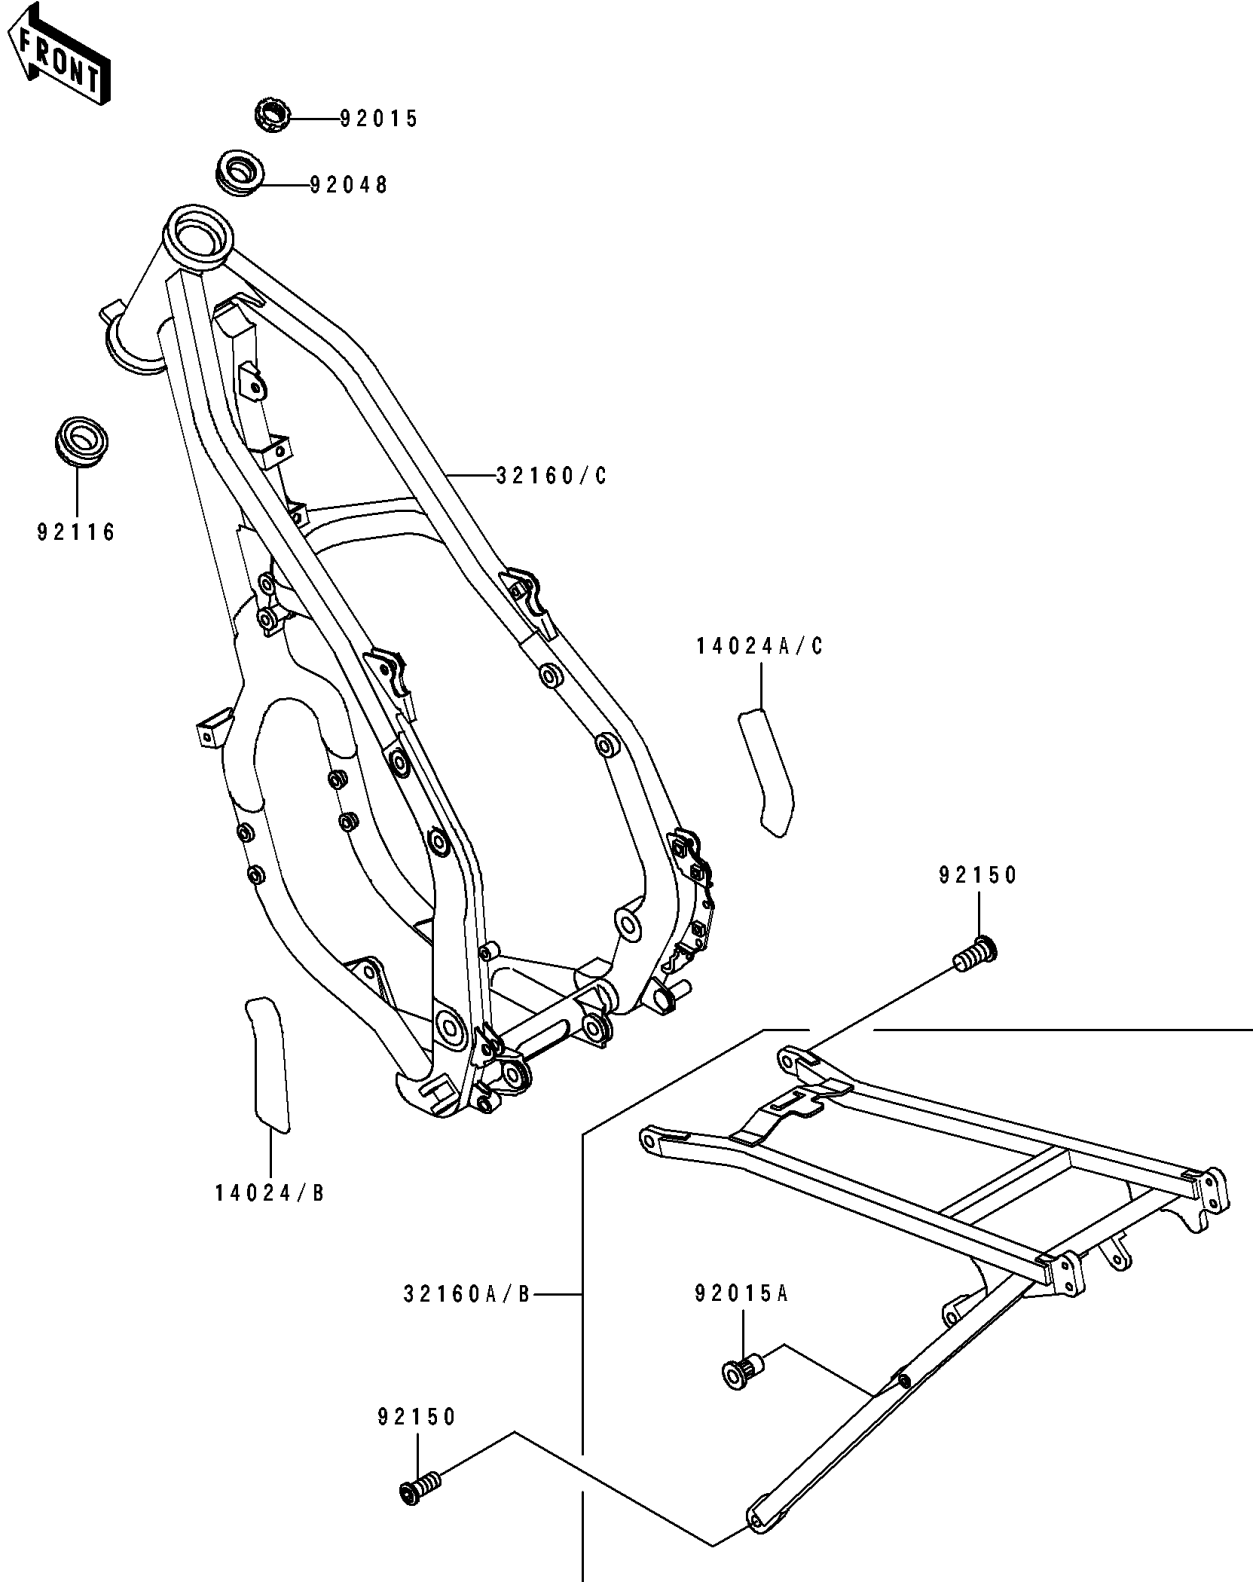

1990 KX250 PARTS DIAGRAM

Frame

F2120

1990 KX250 PARTS LIST

Frame

ITEM NAME	PART NUMBER	QUANTITY
COVER,LH (Ref # 14024)	14024-1922	1
COVER,RH (Ref # 14024A)	14024-1923	1
FRAME-COMP,FR (Ref # 32160)	32160-1094	1
FRAME-COMP,RR (Ref # 32160A)	32160-1096	1
NUT,STEERING STEM,25MM (Ref # 92015)	92015-1684	1
NUT,POP,6MM (Ref # 92015A)	92015-1792	4
RACE,ROLLER,32005JR RS (Ref # 92048)	92047-017	1
BEARING-ROLLER,LWR,32006JR RS (Ref # 92116)	92116-1008	1
BOLT,SOCKET,8X19 (Ref # 92150)	92150-1266	4