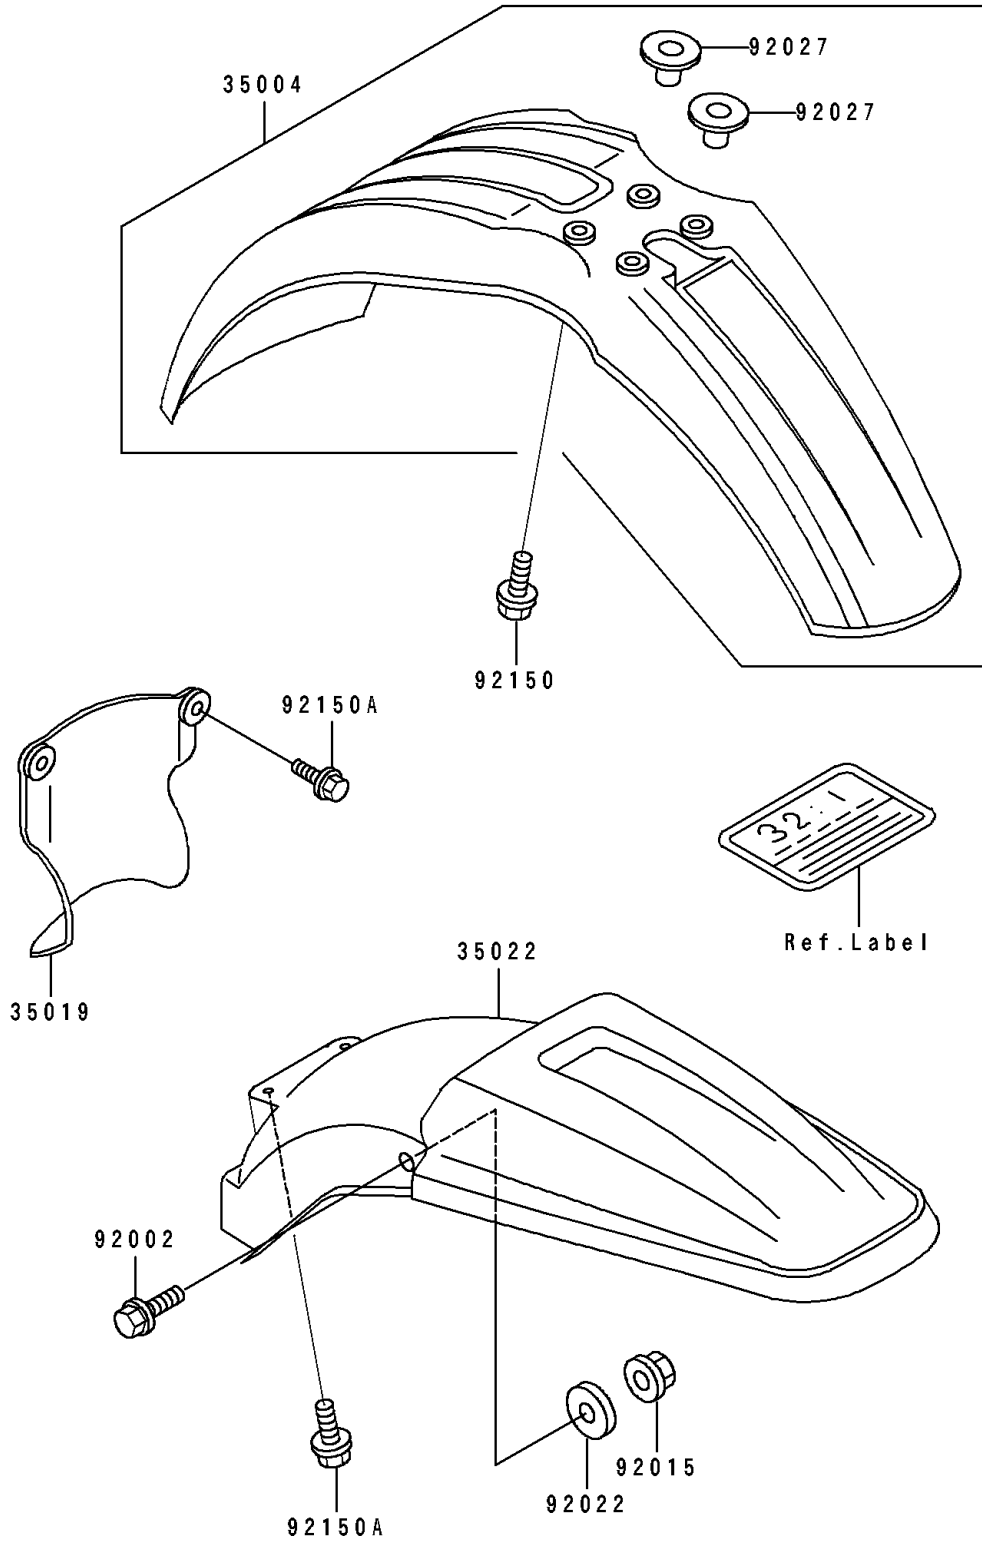

1990 KX250 PARTS DIAGRAM

Fender

F 2170

1990 KX250 PARTS LIST

Fender

ITEM NAME	PART NUMBER	QUANTITY
FENDER-FRONT,L.GREEN (Ref # 35004)	35004-1233-6W	1
FLAP,AIR FILTER (Ref # 35019)	35019-1252	1
FENDER-COMP-REAR,L.GREEN (Ref # 35022)	35022-1256-6W	1
BOLT,6X25 (Ref # 92002)	92002-1462	2
NUT,FLANGED,6MM (Ref # 92015)	92015-1078	2
WASHER,6.5X20X1.6 (Ref # 92022)	92022-125	2
COLLAR (Ref # 92027)	92027-1936	4
BOLT,FLANGED,6X20 (Ref # 92150)	92150-1131	4
BOLT,6X20 (Ref # 92150A)	92150-1339	4