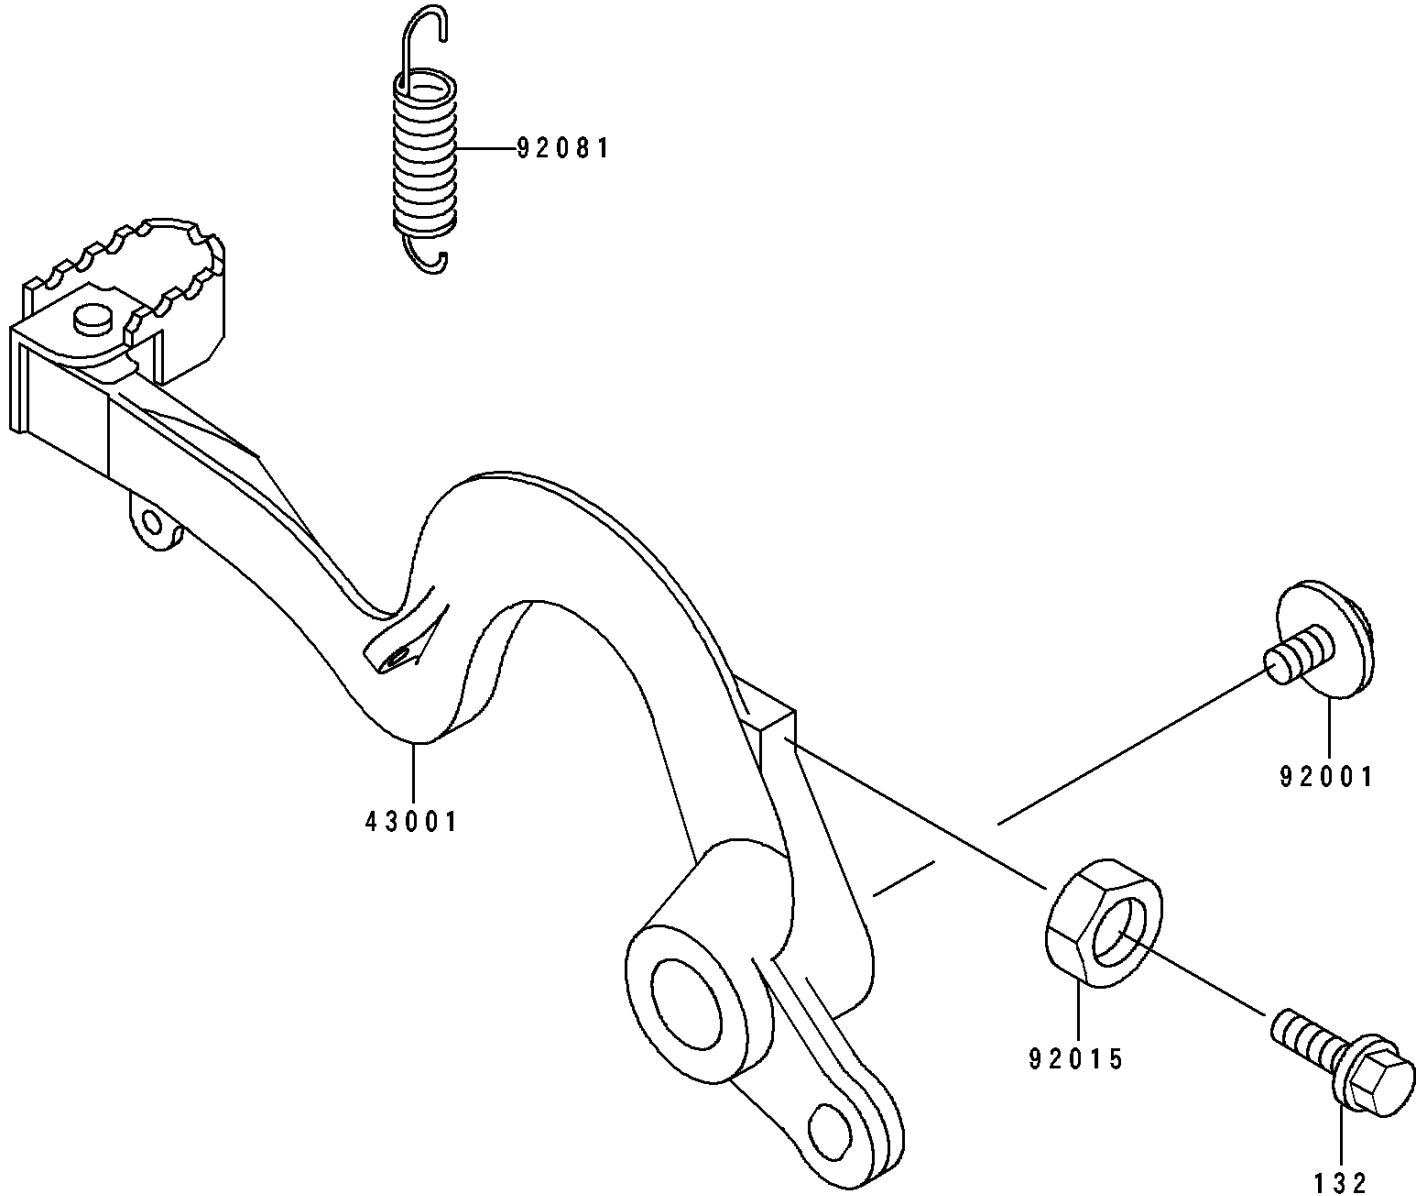

1990 KX250 PARTS DIAGRAM

Brake Pedal

F2260

1990 KX250 PARTS LIST

Brake Pedal

ITEM NAME	PART NUMBER	QUANTITY
LEVER-BRAKE,PEDAL (Ref # 43001)	43001-1277	1
BOLT,FLANGED,6X10 (Ref # 92001)	92001-1034	1
NUT,6MM (Ref # 92015)	92015-1391	1
SPRING,BRAKE PEDAL RETURN (Ref # 92081)	92081-1932	1
BOLT-FLANGED-SMALL (Ref # 132)	132G0616	1