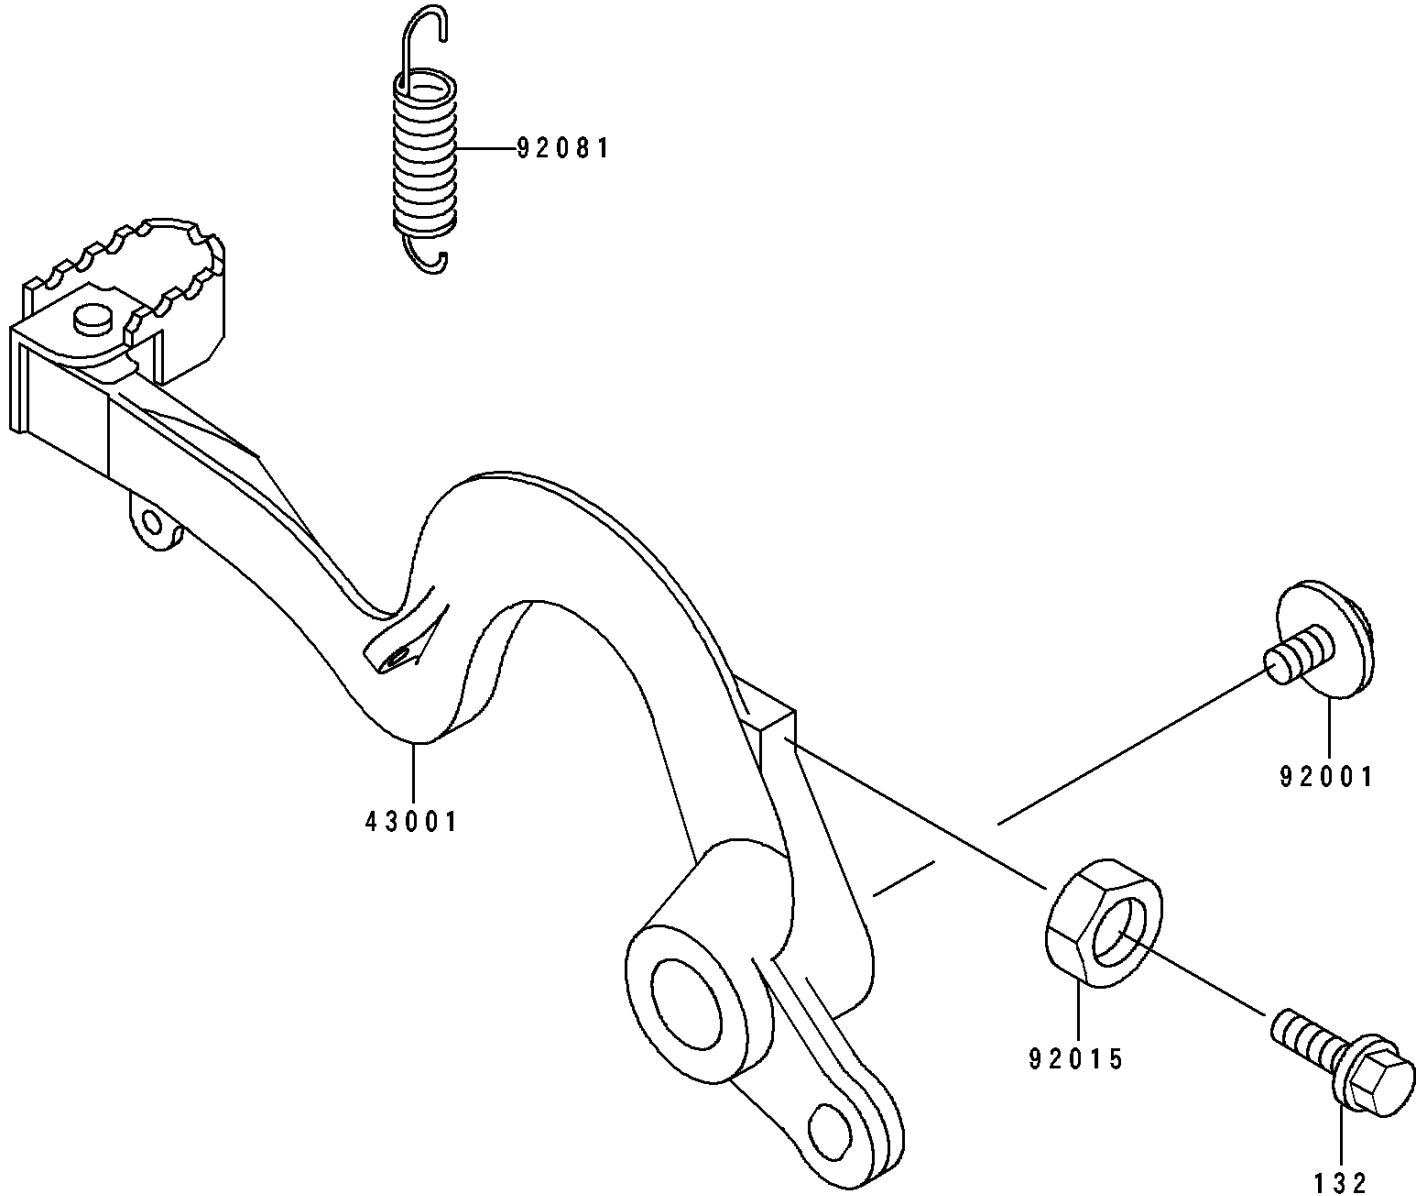

1991 KX250 PARTS DIAGRAM

Brake Pedal

F2260

1991 KX250 PARTS LIST

Brake Pedal

ITEM NAME	PART NUMBER	QUANTITY
LEVER-BRAKE,PEDAL (Ref # 43001)	43001-1277	1
BOLT,FLANGED,6X10 (Ref # 92001)	92001-1034	1
NUT,6MM (Ref # 92015)	92015-1391	1
SPRING,BRAKE PEDAL RETURN (Ref # 92081)	92081-1932	1
BOLT-FLANGED-SMALL (Ref # 132)	132G0616	1