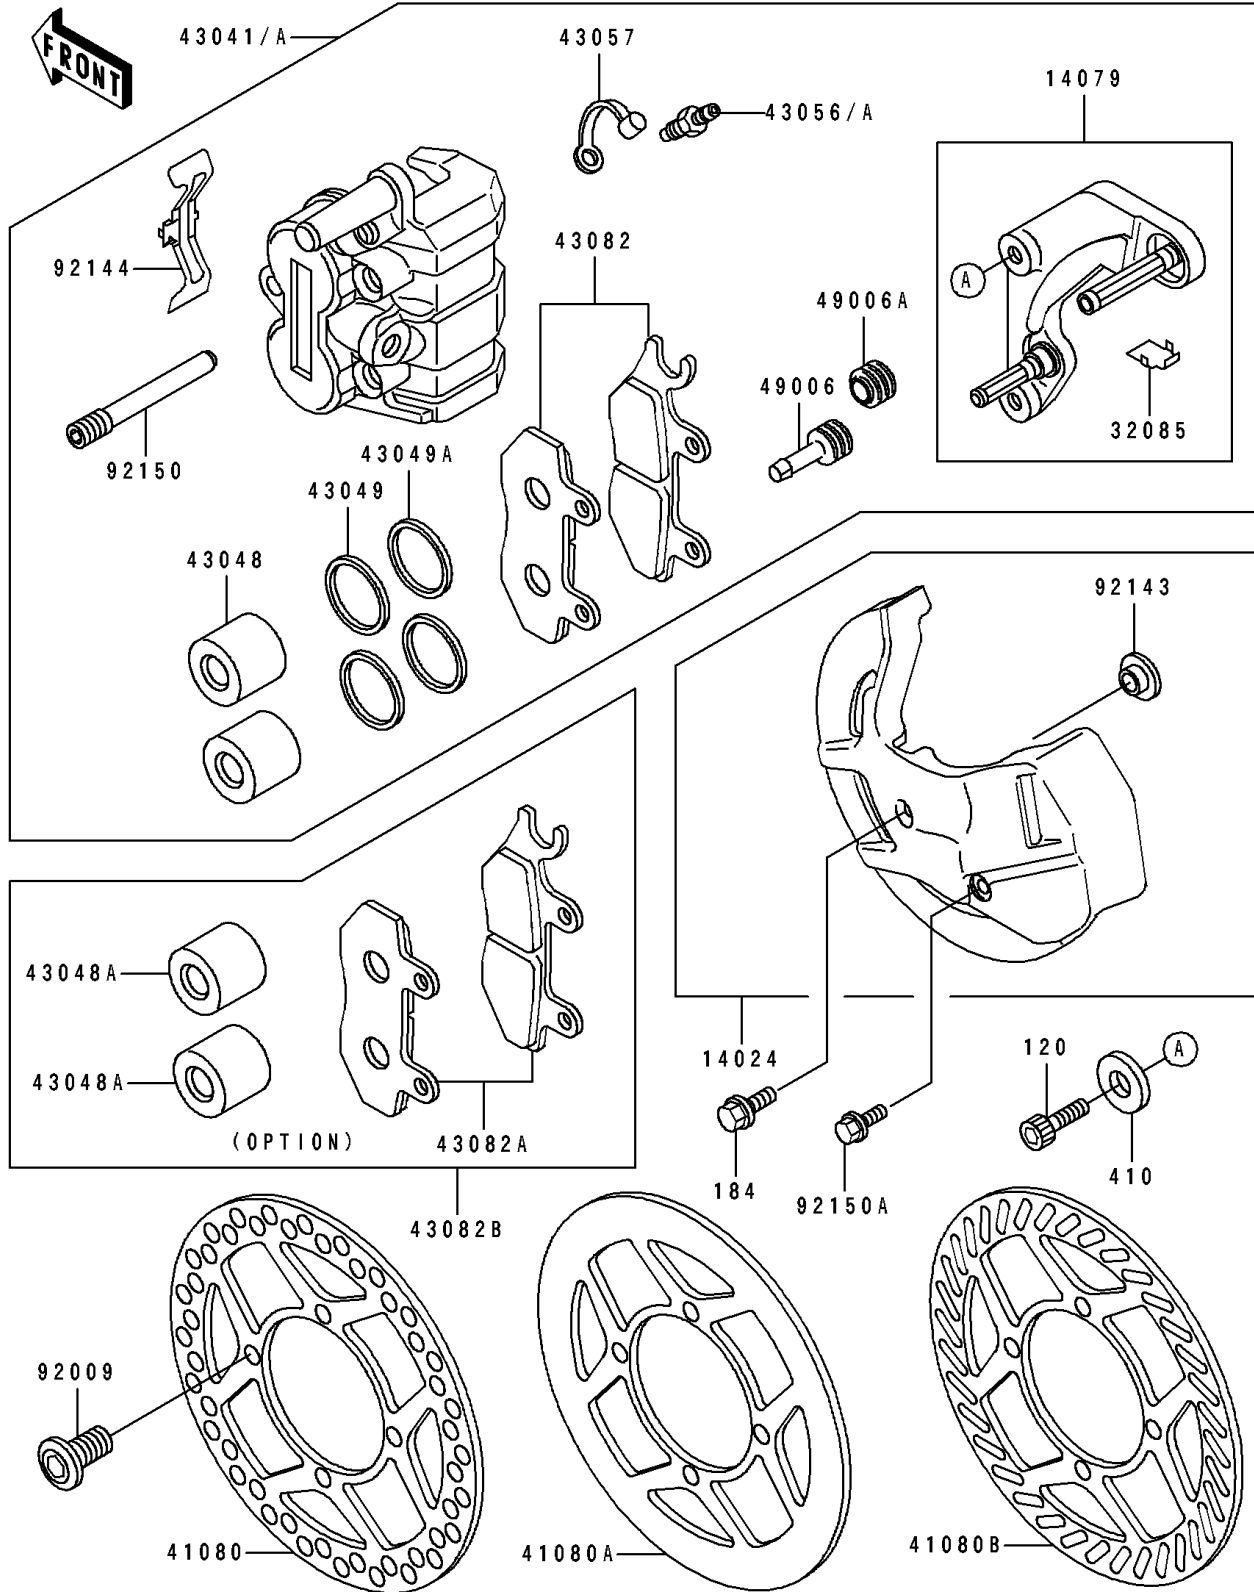

1990 KX250 PARTS DIAGRAM

Front Caliper

F2292

1990 KX250 PARTS LIST

Front Caliper

ITEM NAME	PART NUMBER	QUANTITY
COVER,DISK,P.WHITE (Ref # 14024)	14024-1859-6F	1
HOLDER-ASSY,FRONT CALIPER (Ref # 14079)	14079-1072	1
STOPPER,PAD (Ref # 32085)	32085-1314	1
DISC,FR (Ref # 41080)	41080-1229	1
DISC,FR (Ref # 41080A)	41080-1244	1
CALIPER-ASSY,FR (Ref # 43041)	43041-1285	1
PISTON-CALIPER (Ref # 43048)	43048-1057	2
PACKING,PISTON SEAL (Ref # 43049)	43049-1060	2
PACKING,PISTON SEAL (Ref # 43049A)	43049-1061	2
BREATHER-BRAKE (Ref # 43056)	43056-1052	1
CAP-BREATHER (Ref # 43057)	43057-1001	1
PAD-ASSY-BRAKE (Ref # 43082)	43082-1089	1
BOOT,CALIPER (Ref # 49006)	49006-1088	1
BOOT,CALIPER (Ref # 49006A)	49006-1242	1
SCREW,6X14 (Ref # 92009)	92009-1546	4
COLLAR (Ref # 92143)	92143-1196	2
SPRING,PAD (Ref # 92144)	92144-1319	1
BOLT (Ref # 92150)	92150-1144	2
BOLT,6X14 (Ref # 92150A)	92150-1340	1
BOLT-SOCKET,8X40 (Ref # 120)	120P0840	2
BOLT-UPSET-WP-SMALL (Ref # 184)	184B0812	1