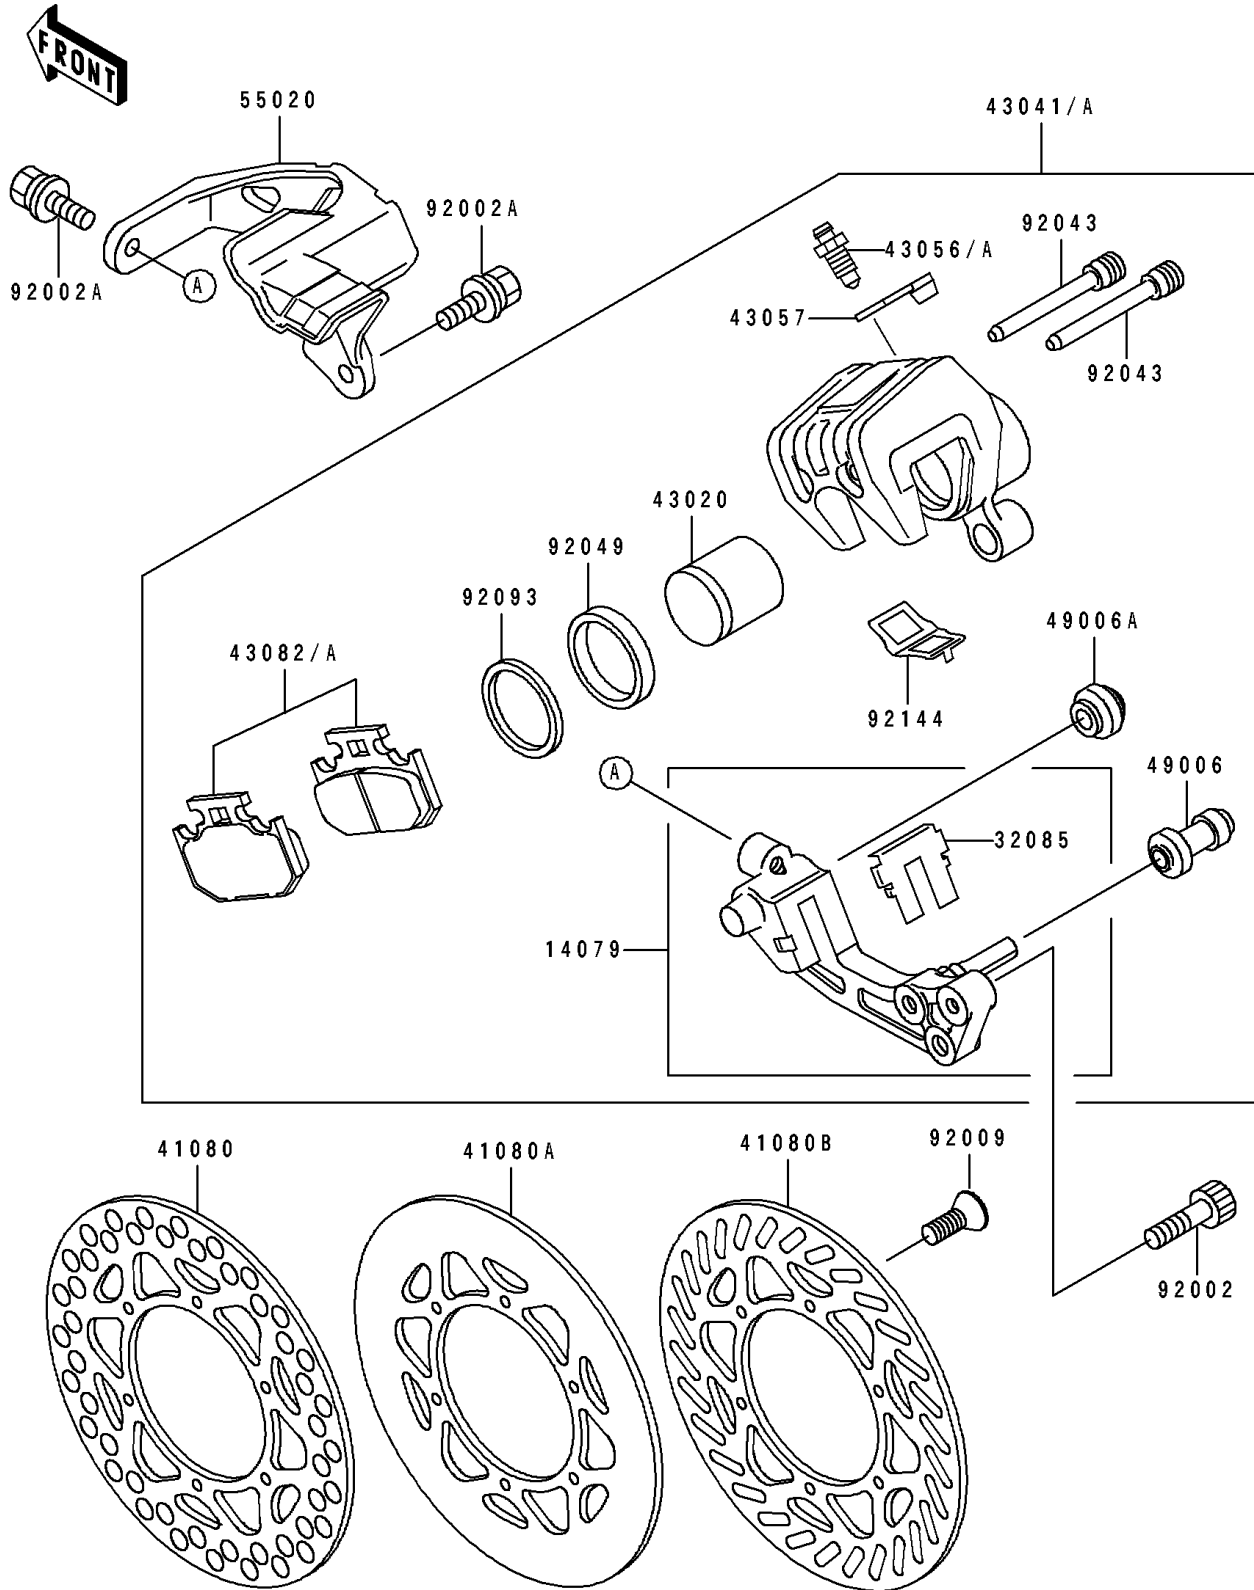

# 1990 KX250 PARTS DIAGRAM

Rear Caliper

F2294

# 1990 KX250 PARTS LIST

## Rear Caliper

ITEM NAME	PART NUMBER	QUANTITY
HOLDER-ASSY,REAR CALIPER (Ref # 14079)	14079-1070	1
STOPPER,PAD (Ref # 32085)	32085-1315	1
DISC,RR (Ref # 41080)	41080-1230	1
DISC,RR (Ref # 41080A)	41080-1245	1
PISTON-COMP-BRAKE (Ref # 43020)	43020-1083	1
CALIPER-ASSY,RR (Ref # 43041)	43041-1286	1
BREATHER-BRAKE (Ref # 43056)	43056-1052	1
CAP-BREATHER (Ref # 43057)	43057-1001	1
PAD-ASSY-BRAKE (Ref # 43082)	43082-1090	1
BOOT,CALIPER (Ref # 49006)	49006-1088	1
BOOT,CALIPER (Ref # 49006A)	49006-1242	1
GUARD,CALIPER,P.WHITE (Ref # 55020)	55020-1323-6F	1
BOLT,SOCKET,8X25 (Ref # 92002)	92002-1442	2
BOLT,6X18 (Ref # 92002A)	92002-1952	2
SCREW,6X14 (Ref # 92009)	92009-1546	6
PIN,HUNGER (Ref # 92043)	92043-1416	2
SEAL-OIL,PISTON (Ref # 92049)	92049-1331	1
SEAL,PISTON (Ref # 92093)	92093-1272	1
SPRING,PAD (Ref # 92144)	92144-1364	1